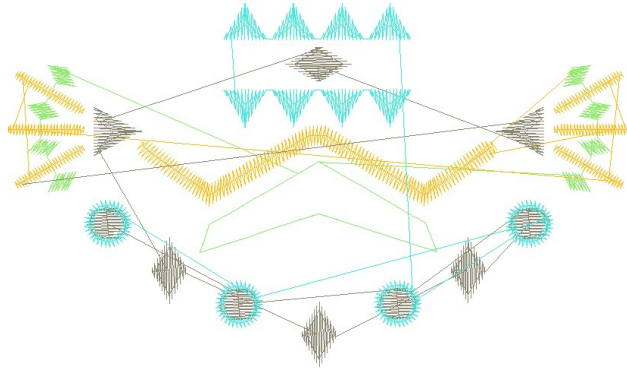

16.03.2023

#1	N1
#2	N2
#3	N4
#4	N3

Desen no : 300.01
Desen Adı : AN004035 OKEY
Müşteri : Mavi

Ölçek : 100 %
Boyut : 82,4 x 48,0 mm
Vuruş : 2555

		
<p>#1 Fonksiyon:N1 İğne:1</p>	<p>#2 Fonksiyon:N2 İğne:2</p>	<p>#3 Fonksiyon:N4 İğne:4</p>
		
<p>#4 Fonksiyon:N3 İğne:3</p>		

- | | | | | |
|----|---|-----|---------|---------------------|
| #1 |  | N1, | İğne:1, | Renk:Agelidis 934/3 |
| #2 |  | N2, | İğne:2, | Renk:Agelidis 990/3 |
| #3 |  | N4, | İğne:4, | Renk:Agelidis 896/4 |
| #4 |  | N3, | İğne:3, | Renk:Ackermann 4430 |

Desen no :300.01
Desen Adı :AN004035 OKEY
Müşteri :
Vuruş :2555
Adım boyu :40
Boyut :82,4 x 48,0 mm
İğne :4
Stop :0
Çalışma sırası :1-2-4-3
Açıklamalar :

Vuruş Dağılımı

Aralık	Vuruş	Dağılım (Yüzde)
0,0 - 2,0 mm	1356	100%
2,0 - 4,0 mm	795	58%
4,0 - 6,0 mm	118	9%
6,0 - 9,0 mm	11	1%

İğneler_Uzunluklar

Detay No	Fonksiyon	Vuruş	Uzunluk (m)	Renk	İğne Bilgisi
1	Nakışa Başla	312	1,1	Green	Agelidis 934/3
2	İğne 2	652	2,0	Yellow	Agelidis 990/3
3	İğne 4	706	2,6	Grey	Ackermann 4430
4	İğne 3	631	1,6	Cyan	Agelidis 896/4
5	Toplam uzunluk		7,3		
6	Alt iplik		3,2		