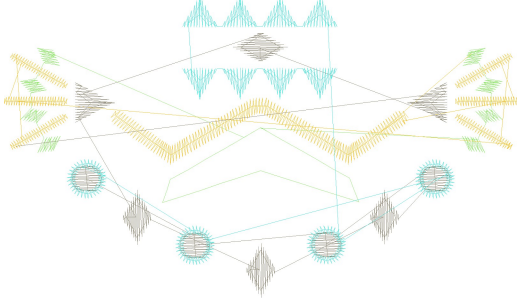

16.03.2023

#1	N1
#2	N2
#3	N4
#4	N3

Desen no : 300.01
Desen Adı : AN004035 OKEY
Müşteri : Mavi

Ölçek : 100 %
Boyut : 82,4 x 48,0 mm
Vuruş : 2555

		
<p>#1 Fonksiyon:N1 İğne:1</p>	<p>#2 Fonksiyon:N2 İğne:2</p>	<p>#3 Fonksiyon:N4 İğne:4</p>
		
<p>#4 Fonksiyon:N3 İğne:3</p>		

- | | | | | |
|----|---|-----|---------|---------------------|
| #1 |  | N1, | İğne:1, | Renk:Agelidis 934/3 |
| #2 |  | N2, | İğne:2, | Renk:Agelidis 990/3 |
| #3 |  | N4, | İğne:4, | Renk:Agelidis 896/4 |
| #4 |  | N3, | İğne:3, | Renk:Ackermann 4430 |

Desen no :300.01
Desen Adı :AN004035 OKEY
Müşteri :
Vuruş :2555
Adım boyu :40
Boyut :82,4 x 48,0 mm
İğne :4
Stop :0
Çalışma sırası :1-2-4-3
Açıklamalar :

Vuruş Dağılımı

Aralık	Vuruş	Dağılım (Yüzde)
0,0 - 2,0 mm	1356	100%
2,0 - 4,0 mm	795	58%
4,0 - 6,0 mm	118	9%
6,0 - 9,0 mm	11	1%

İğneler_Uzunluklar

Detay No	Fonksiyon	Vuruş	Uzunluk (m)	Renk	İğne Bilgisi
1	Nakışa Başla	312	1,1	Green	Agelidis 934/3
2	İğne 2	652	2,0	Yellow	Agelidis 990/3
3	İğne 4	706	2,6	Grey	Ackermann 4430
4	İğne 3	631	1,6	Cyan	Agelidis 896/4
5	Toplam uzunluk		7,3		
6	Alt iplik		3,2		