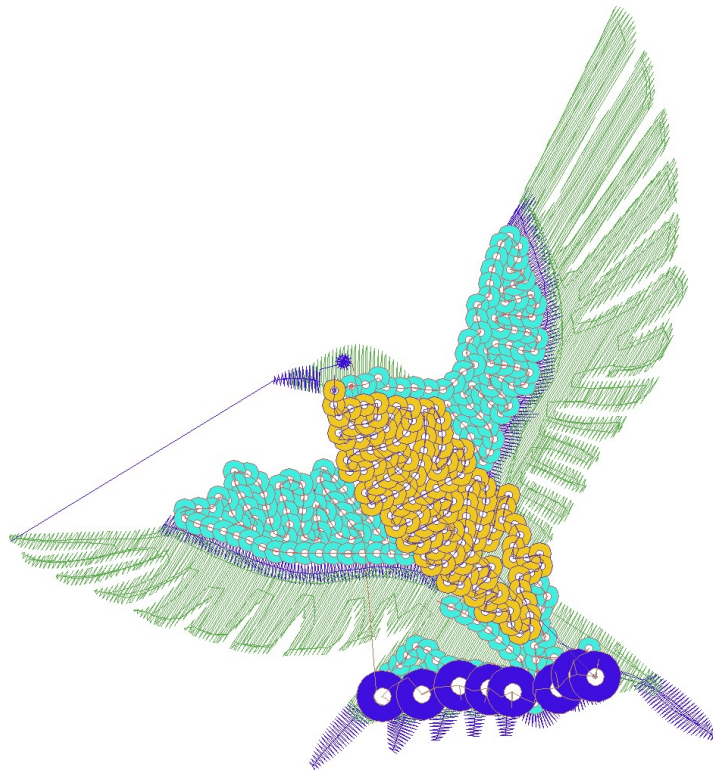

3.03.2023

- #1 N1
- #2 N2
- #3 N1
- #4 N3
- #4.PA 
- #5 N4
- #5.PA 

Desen no : 94.01
Desen Adı : Desen2
Müşteri :

Ölçek : 100 %
Boyut : 93,3 x 101,0 mm
Vuruş : 6890

		
#1 Fonksiyon:N1 İğne:1	#2 Fonksiyon:N2 İğne:2	#3 Fonksiyon:N1 İğne:1
		
#4.PA Fonksiyon:PA İğne:3	#5.PA Fonksiyon:PA İğne:4	

#1		N1,	İğne:1,	Renk:Ackermann 3110
#2		N2,	İğne:2,	Renk:Ackermann 5531
#3		N1,	İğne:1,	Renk:Ackermann 3110
#4.PA		PA,	İğne:3,	Renk:Ackermann 4430 / std-0 3,0 x 3,0
#5.PA		PA,	İğne:4,	Renk:Ackermann 0851 / std-0 3,0 x 3,0

Desen no :94.01
Desen Adı :Desen2
Müşteri :
Vuruş :6890
Adım boyu :40
Boyut :93,3 x 101,0 mm
İğne :4
Stop :0
Çalışma sırası :1-2-1-3-4
Açıklamalar :

Vuruş Dağılımı

Aralık	Vuruş	Dağılım (Yüzde)
0,0 - 2,0 mm	2797	40,6%
2,0 - 4,0 mm	2176	31,6%
4,0 - 6,0 mm	817	11,9%
6,0 - 9,0 mm	163	2,4%

İğneler_Uzunluklar

Detay No	Fonksiyon	Vuruş	Uzunluk (m)	Renk	İğne Bilgisi
1	Nakışa Başla	997	4,5	Blue	Ackermann 3110
2	İğne 2	3573	10,6	Green	Ackermann 5531
3	İğne 3	773	1,4	Cyan	Ackermann 4430
4	İğne 4	616	1,1	Yellow	Ackermann 0851
5	Toplam uzunluk		17,6		
6	Alt iplik		13,0		