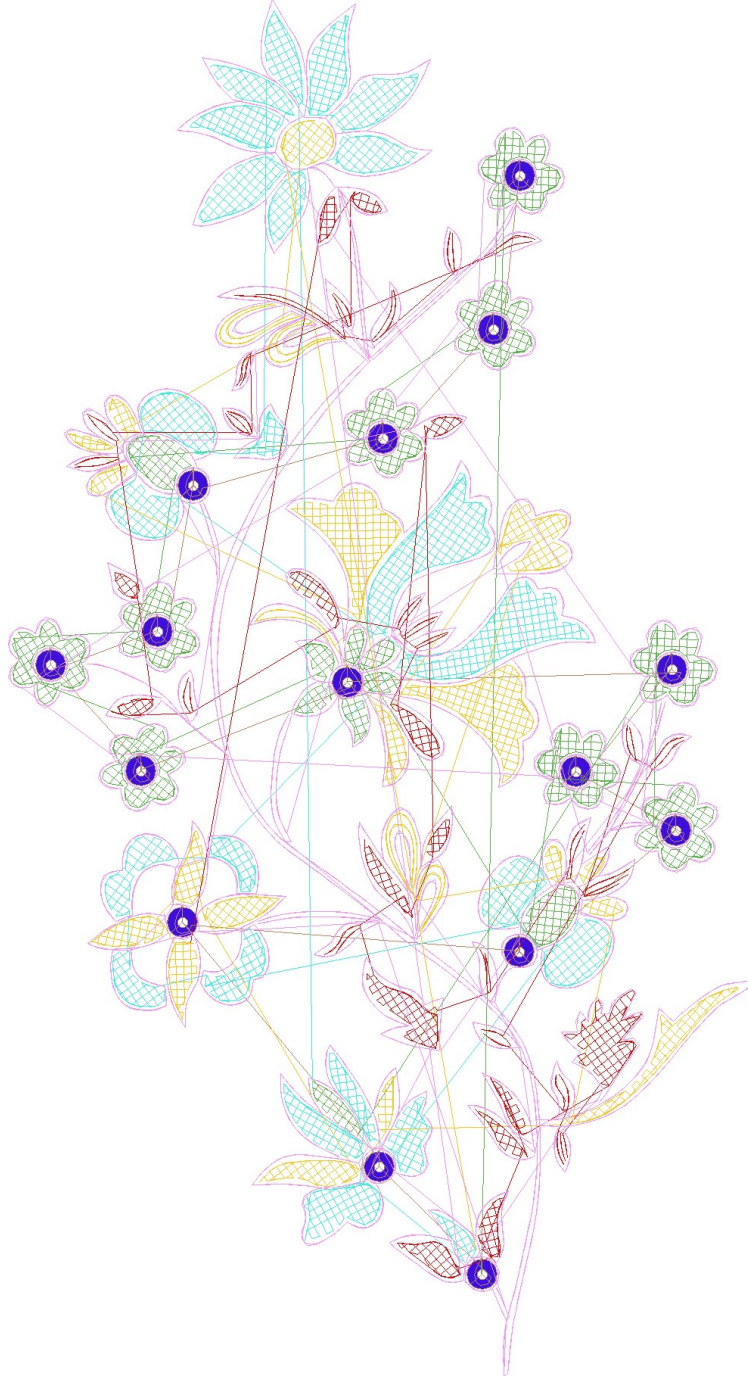

17.03.2023

- #1 N1
- #1.PA O O
- #2 N2
- #3 N3
- #4 N4
- #5 N5
- #6 N6

Desen no : 267.01  
Desen Adı : Desen1  
Müşteri :

Ölçek : 100 %  
Boyut : 98,6 x 181,9 mm  
Vuruş : 15288

		
#1.PA Fonksiyon:PA İğne:1	#2 Fonksiyon:N2 İğne:2	#3 Fonksiyon:N3 İğne:3
		
#4 Fonksiyon:N4 İğne:4	#5 Fonksiyon:N5 İğne:5	#6 Fonksiyon:N6 İğne:6

#1.PA   PA, İğne:1, Renk:Ackermann 3110 / std-1 4,0 x 4,0  
#2  N2, İğne:2, Renk:Ackermann 5531  
#3  N3, İğne:3, Renk:Ackermann 4430  
#4  N4, İğne:4, Renk:Ackermann 0851  
#5  N5, İğne:5, Renk:Ackermann 1913  
#6  N6, İğne:6, Renk:Ackermann 3045

Desen no :267.01  
Desen Adı :Desen1  
Müşteri :  
Vuruş :15288  
Adım boyu :127  
Boyut :98,6 x 181,9 mm  
İğne :6  
Stop :0  
Çalışma sırası :1-2-3-4-5-6  
Açıklamalar :

## Vuruş Dağılımı

Aralık	Vuruş	Dağılım (Yüzde)
0,0 - 2,0 mm	14661	
2,0 - 4,0 mm	311	
4,0 - 6,0 mm	22	
6,0 - 9,0 mm	23	