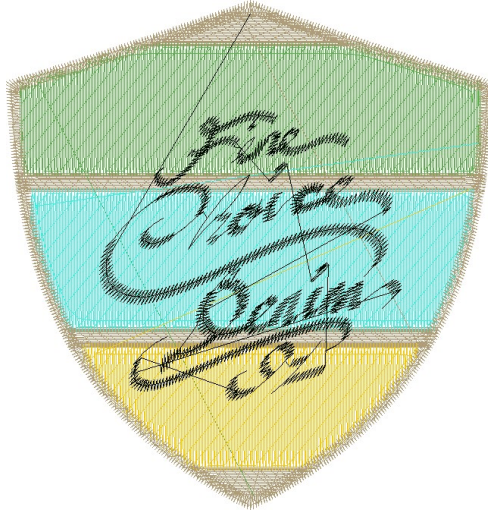

16.03.2023

#1	N1
#2	N2
#3	N3
#4	N4
#5	N1
#6	

Desen no : 744.02
Desen Adı : ARMA
Müşteri : Mavi

Ölçek : 100 %
Boyut : 64,4 x 67,2 mm
Vuruş : 10086

		
#1 Fonksiyon:N1 İğne:1	#2 Fonksiyon:N2 İğne:2	#3 Fonksiyon:N3 İğne:3
		
#4 Fonksiyon:N4 İğne:4	#5 Fonksiyon:N1 İğne:1	#6 Fonksiyon:N5 İğne:5

Desen no :744.02
Desen Adı :ARMA
Müşteri :
Vuruş :10086
Adım boyu :40
Boyut :64,4 x 67,2 mm
İğne :5
Stop :0
Çalışma sırası :1-2-3-4-1-5
Açıklamalar :

Vuruş Dağılımı

Aralık	Vuruş	Dağılım (Yüzde)
0,0 - 2,0 mm	4480	
2,0 - 4,0 mm	5368	
4,0 - 6,0 mm	111	
6,0 - 9,0 mm	2	