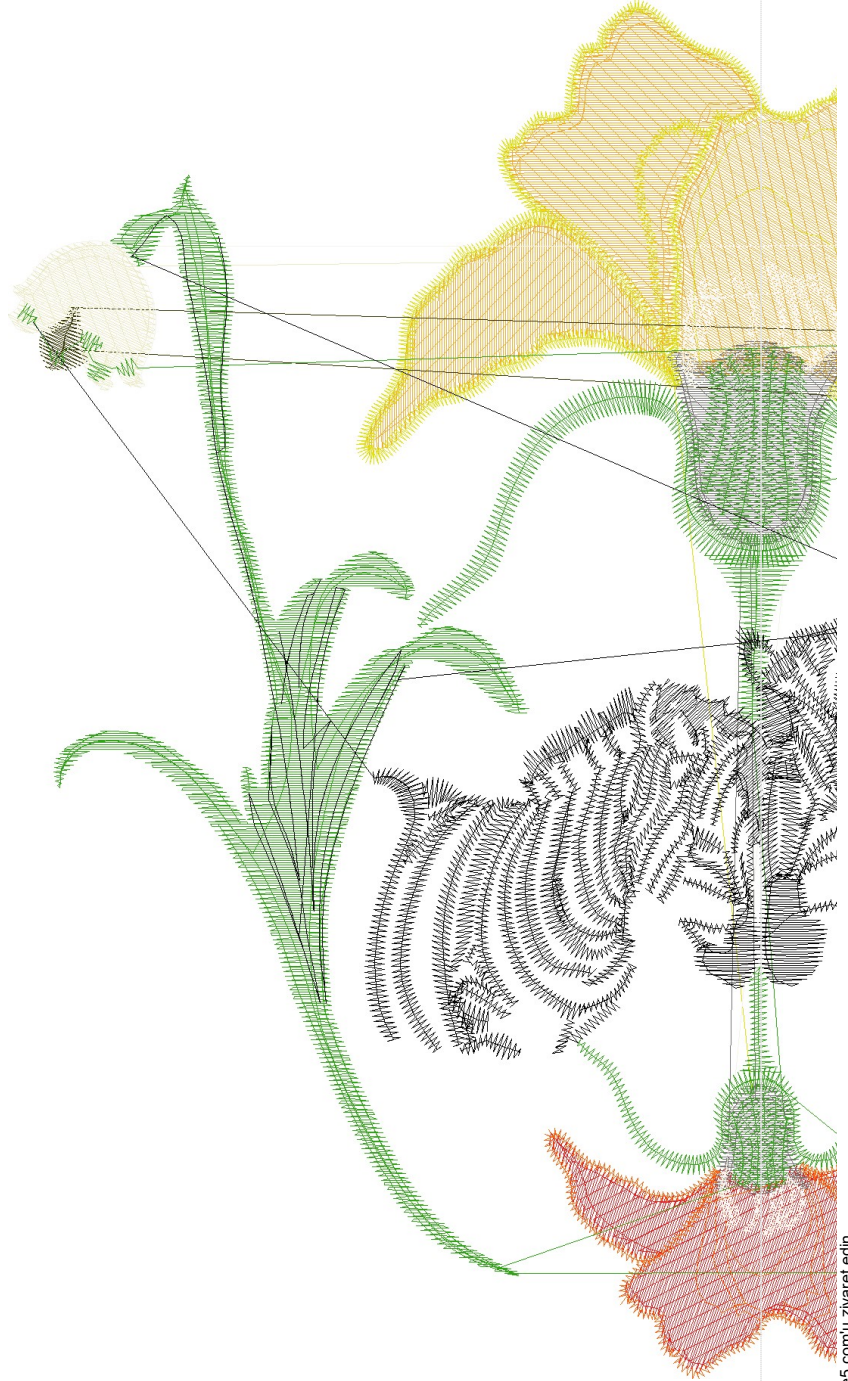

- #1 N1
- #2 N2
- #3 N3
- #4 N4
- #5 N5
- #6 N6
- #7 N7
- #8 N8
- #9 N9
- #10
- #11

		
#1 Fonksiyon:N1 İğne:1	#2 Fonksiyon:N2 İğne:2	#3 Fonksiyon:N3 İğne:3
		
#4 Fonksiyon:N4 İğne:4	#5 Fonksiyon:N5 İğne:5	#6 Fonksiyon:N6 İğne:6
		
#7 Fonksiyon:N7 İğne:7	#8 Fonksiyon:N8 İğne:8	#9 Fonksiyon:N9 İğne:9
		
#10 Fonksiyon:N10 İğne:10	#11 Fonksiyon:N10 İğne:10	

#1	N1,	İğne:1,	Renk:Ackermann 3110
#2	N2,	İğne:2,	Renk:Ackermann 5531
#3	N3,	İğne:3,	Renk:Ackermann 4430
#4	N4,	İğne:4,	Renk:Ackermann 0851
#5	N5,	İğne:5,	Renk:Ackermann 1913
#6	N6,	İğne:6,	Renk:Ackermann 3045
#7	N7,	İğne:7,	Renk:Ackermann 2053
#8	N8,	İğne:8,	Renk:Ackermann 3321
#9	N9,	İğne:9,	Renk:Ackermann 0620
#10	N10,	İğne:10,	Renk:Ackermann 5210
#11	N10,	İğne:10,	Renk:Ackermann 5210

Desen no :86.01
Desen Adı :Desen1
Müşteri :
Vuruş :30361
Adım boyu :40
Boyut :199,0 x 182,3 mm
İğne :10
Stop :0
Çalışma sırası :1-2-3-4-5-6-7-8-9-10
Açıklamalar :

Vuruş Dağılımı

Aralık	Vuruş	Dağılım (Yüzde)
0,0 - 2,0 mm	13383	
2,0 - 4,0 mm	14246	
4,0 - 6,0 mm	1131	
6,0 - 9,0 mm	85	

İğneler_Uzunluklar

Detay No	Fonksiyon	Vuruş	Uzunluk (m)	Renk	İğne Bilgisi
1	Nakışa Başla	5678	14,1		Ackermann 3110
2	İğne 2	1725	4,4		Ackermann 5531
3	İğne 3	1179	2,9		Ackermann 4430
4	İğne 4	2577	7,7		Ackermann 0851
5	İğne 5	119	1,1		Ackermann 1913
6	İğne 6	1019	2,4		Ackermann 3045
7	İğne 7	1813	4,0		Ackermann 2053
8	İğne 8	1026	2,3		Ackermann 3321
9	İğne 9	6159	19,8		Ackermann 0620
10	İğne 10	7583	22,7		Ackermann 5210
11	Toplam uzunluk		81,4		
12	Alt iplik		46,6		