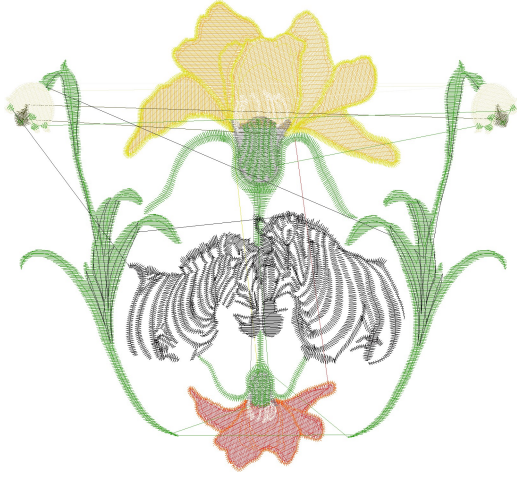

- #1 N1
- #2 N2
- #3 N3
- #4 N4
- #5 N5
- #6 N6
- #7 N7
- #8 N8
- #9 N9
- #10
- #11

		
#1 Fonksiyon:N1 İğne:1	#2 Fonksiyon:N2 İğne:2	#3 Fonksiyon:N3 İğne:3
		
#4 Fonksiyon:N4 İğne:4	#5 Fonksiyon:N5 İğne:5	#6 Fonksiyon:N6 İğne:6
		
#7 Fonksiyon:N7 İğne:7	#8 Fonksiyon:N8 İğne:8	#9 Fonksiyon:N9 İğne:9
		
#10 Fonksiyon:N10 İğne:10	#11 Fonksiyon:N10 İğne:10	

#1	N1,	İğne:1,	Renk:Ackermann 3110
#2	N2,	İğne:2,	Renk:Ackermann 5531
#3	N3,	İğne:3,	Renk:Ackermann 4430
#4	N4,	İğne:4,	Renk:Ackermann 0851
#5	N5,	İğne:5,	Renk:Ackermann 1913
#6	N6,	İğne:6,	Renk:Ackermann 3045
#7	N7,	İğne:7,	Renk:Ackermann 2053
#8	N8,	İğne:8,	Renk:Ackermann 3321
#9	N9,	İğne:9,	Renk:Ackermann 0620
#10	N10,	İğne:10,	Renk:Ackermann 5210
#11	N10,	İğne:10,	Renk:Ackermann 5210

Desen no :86.01
Desen Adı :Desen1
Müşteri :
Vuruş :30361
Adım boyu :40
Boyut :199,0 x 182,3 mm
İğne :10
Stop :0
Çalışma sırası :1-2-3-4-5-6-7-8-9-10
Açıklamalar :

Vuruş Dağılımı

Aralık	Vuruş	Dağılım (Yüzde)
0,0 - 2,0 mm	13383	
2,0 - 4,0 mm	14246	
4,0 - 6,0 mm	1131	
6,0 - 9,0 mm	85	