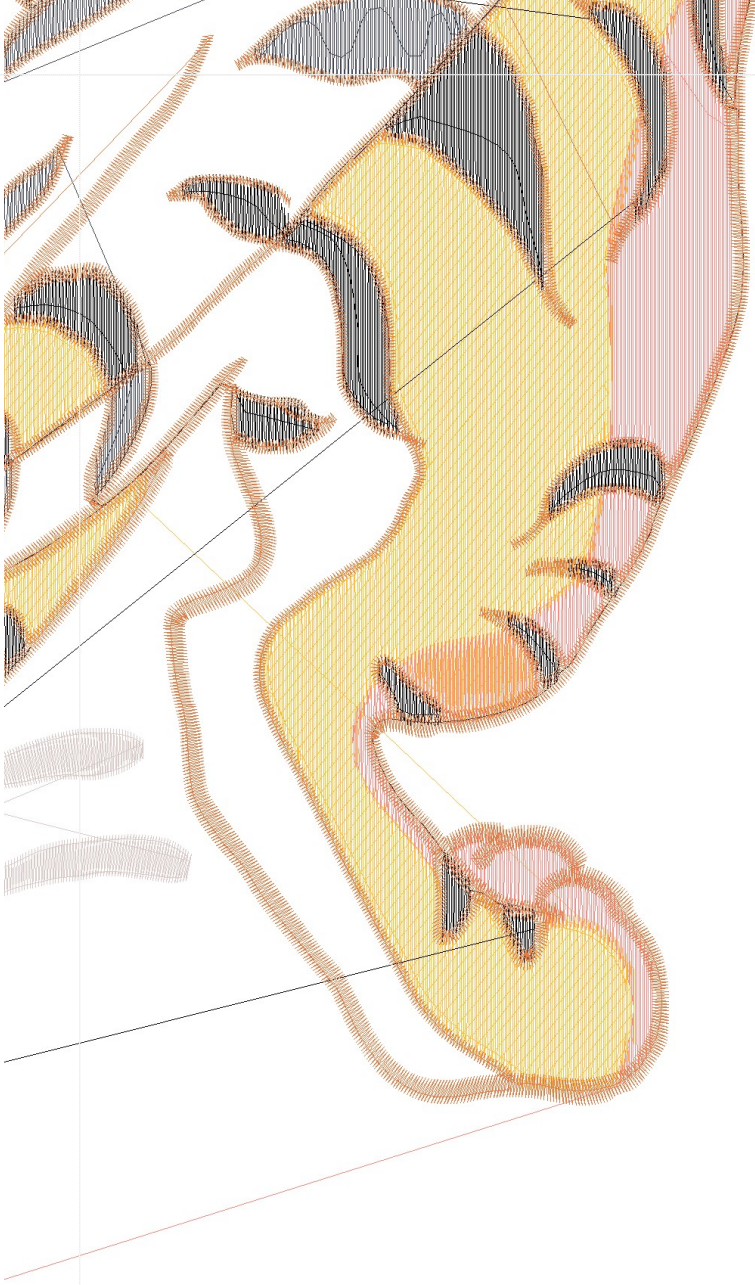

- #1 N1
- #2 N2
- #3 N3
- #4 N4
- #5 N5
- #6 N9
- #7 N6
- #8 N7
- #9
- #10 N10

Desen no : 1917.03
Desen Adı : AN006563 OKEY
Müşteri : Mavi

Ölçek : 100 %
Boyut : 283,9 x 410,3 mm
Vuruş : 100951

		
#1 Fonksiyon:N1 İğne:1	#2 Fonksiyon:N2 İğne:2	#3 Fonksiyon:N3 İğne:3
		
#4 Fonksiyon:N4 İğne:4	#5 Fonksiyon:N5 İğne:5	#6 Fonksiyon:N9 İğne:9
		
#7 Fonksiyon:N6 İğne:6	#8 Fonksiyon:N7 İğne:7	#9 Fonksiyon:N8 İğne:8
		
#10 Fonksiyon:N10 İğne:10		

- | | | | | |
|-----|---|------|----------|-----------------------------|
| #1 |  | N1, | İğne:1, | Renk:Agelidis 850/3 |
| #2 |  | N2, | İğne:2, | Renk:Agelidis 802/8 |
| #3 |  | N3, | İğne:3, | Renk:Agelidis 659/11 |
| #4 |  | N4, | İğne:4, | Renk:Agelidis 873/9 |
| #5 |  | N5, | İğne:5, | Renk:Aida Polyester Y6722/2 |
| #6 |  | N9, | İğne:9, | Renk:Aida Polyester Y8514/4 |
| #7 |  | N6, | İğne:6, | Renk:Aida Polyester Y302/1 |
| #8 |  | N7, | İğne:7, | Renk:Aida Polyester Y79/8 |
| #9 |  | N8, | İğne:8, | Renk:Aida Polyester BLACK |
| #10 |  | N10, | İğne:10, | Renk:Aida Polyester Y8507/2 |

Desen no :1917.03
Desen Adı :AN006563 OKEY
Müşteri :
Vuruş :100951
Adım boyu :40
Boyut :283,9 x 410,3 mm
İğne :10
Stop :0
Çalışma sırası :1-2-3-4-5-9-6-7-8-10
Açıklamalar :

Vuruş Dağılımı

Aralık	Vuruş	Dağılım (Yüzde)
0,0 - 2,0 mm	39233	
2,0 - 4,0 mm	48727	
4,0 - 6,0 mm	6244	
6,0 - 9,0 mm	104	

İğneler_Uzunluklar

Detay No	Fonksiyon	Vuruş	Uzunluk (m)	Renk	İğne Bilgisi
1	Nakışa Başla	2528	11,9		Agelidis 850/3
2	İğne 2	9034	28,7		Agelidis 802/8
3	İğne 3	302	1,2		Agelidis 659/11
4	İğne 4	9675	42,5		Agelidis 873/9
5	İğne 5	14695	48,9		Aida Polyester Y6722/2
6	İğne 9	462	2,4		Aida Polyester Y302/1
7	İğne 6	4056	14,8		Aida Polyester Y79/8
8	İğne 7	6057	20,5		Aida Polyester BLACK
9	İğne 8	7954	27,2		Aida Polyester Y8514/4
10	İğne 10	39620	117,7		Aida Polyester Y8507/2
11	Toplam uzunluk		315,8		
12	Alt iplik		160,1		