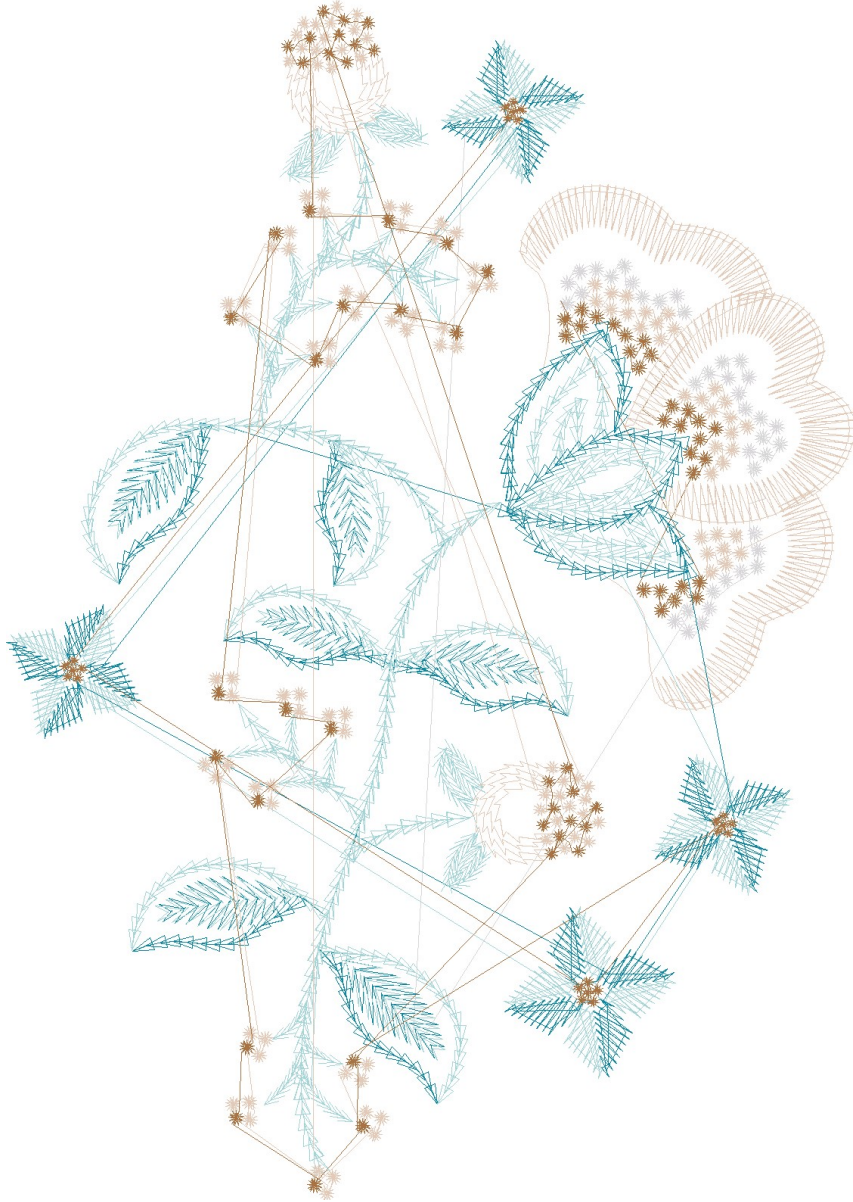

22.03.2023

#1	N1
#2	S
#3	S
#4	S
#5	N2
#6	N3
#7	N4
#8	N5
#9	N4
#10	N3
#11	N2

Desen no : 1990.01  
Desen Adı : AN006596 OKEY SAĞ  
Müşteri : Mavi

Ölçek : 100 %  
Boyut : 112,4 x 166,7 mm  
Vuruş : 13287

		
#2 Fonksiyon:S İğne:1	#3 Fonksiyon:S İğne:1	#4 Fonksiyon:S İğne:1
		
#5 Fonksiyon:N2 İğne:2	#6 Fonksiyon:N3 İğne:3	#7 Fonksiyon:N4 İğne:4
		
#8 Fonksiyon:N5 İğne:5	#9 Fonksiyon:N4 İğne:4	#10 Fonksiyon:N3 İğne:3
		
#11 Fonksiyon:N2 İğne:2		

Desen no :1990.01  
Desen Adı :AN006596 OKEY SAĞ  
Müşteri :  
Vuruş :13287  
Adım boyu :127  
Boyut :112,4 x 166,7 mm  
İğne :5  
Stop :3  
Çalışma sırası :-s-s-s-2-3-4-5-4-3-2  
Açıklamalar :

## Vuruş Dağılımı

Aralık	Vuruş	Dağılım (Yüzde)
0,0 - 2,0 mm	5419	
2,0 - 4,0 mm	6105	
4,0 - 6,0 mm	1319	
6,0 - 9,0 mm	275	

## İğneler\_Uzunluklar

Detay No	Fonksiyon	Vuruş	Uzunluk (m)	Renk	İğne Bilgisi
1	Nakışa Başla	621	2,3		Agelidis 381/7
2	İğne 2	1604	4,8		Aida Polyester Y6799/3
3	İğne 3	3664	17,1		Aida Polyester Y7471/3
4	İğne 4	4963	14,9		Agelidis 951/7
5	İğne 5	2317	8,7		Agelidis 906/1
6	Toplam uzunluk		47,7		
7	Alt iplik		21,5		