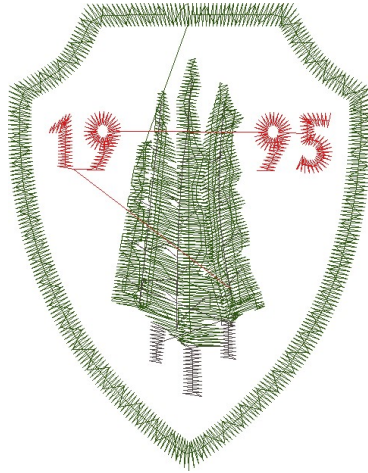

3.03.2023

#1 N1
#2 N2
#3 N3

Desen no : 2715.05
Desen Adı : 5
Müşteri : İNN7

Ölçek : 100 %
Boyut : 48,0 x 61,8 mm
Vuruş : 2992

		
#1 Fonksiyon:N1 İğne:1	#2 Fonksiyon:N2 İğne:2	#3 Fonksiyon:N3 İğne:3

#1  N1, İğne:1, Renk:Ackermann 3110
#2  N2, İğne:2, Renk:Ackermann 5531
#3  N3, İğne:3, Renk:Ackermann 4430

Desen no :2715.05
Desen Adı :5
Müşteri :
Vuruş :2992
Adım boyu :40
Boyut :48,0 x 61,8 mm
İğne :3
Stop :0
Çalışma sırası :1-2-3
Açıklamalar :

Vuruş Dağılımı

Aralık	Vuruş	Dağılım (Yüzde)
0,0 - 2,0 mm	1285	43,3%
2,0 - 4,0 mm	1496	50,3%
4,0 - 6,0 mm	106	3,5%
6,0 - 9,0 mm	2	0,0%

İğneler_Uzunluklar

Detay No	Fonksiyon	Vuruş	Uzunluk (m)	Renk	İğne Bilgisi
1	Nakışa Başla	2158	7,0	Dark Green	Ackermann 3110
2	İğne 2	419	1,0	Dark Grey	Ackermann 5531
3	İğne 3	317	1,0	Red	Ackermann 4430
4	Toplam uzunluk		8,9		
5	Alt iplik		4,2		