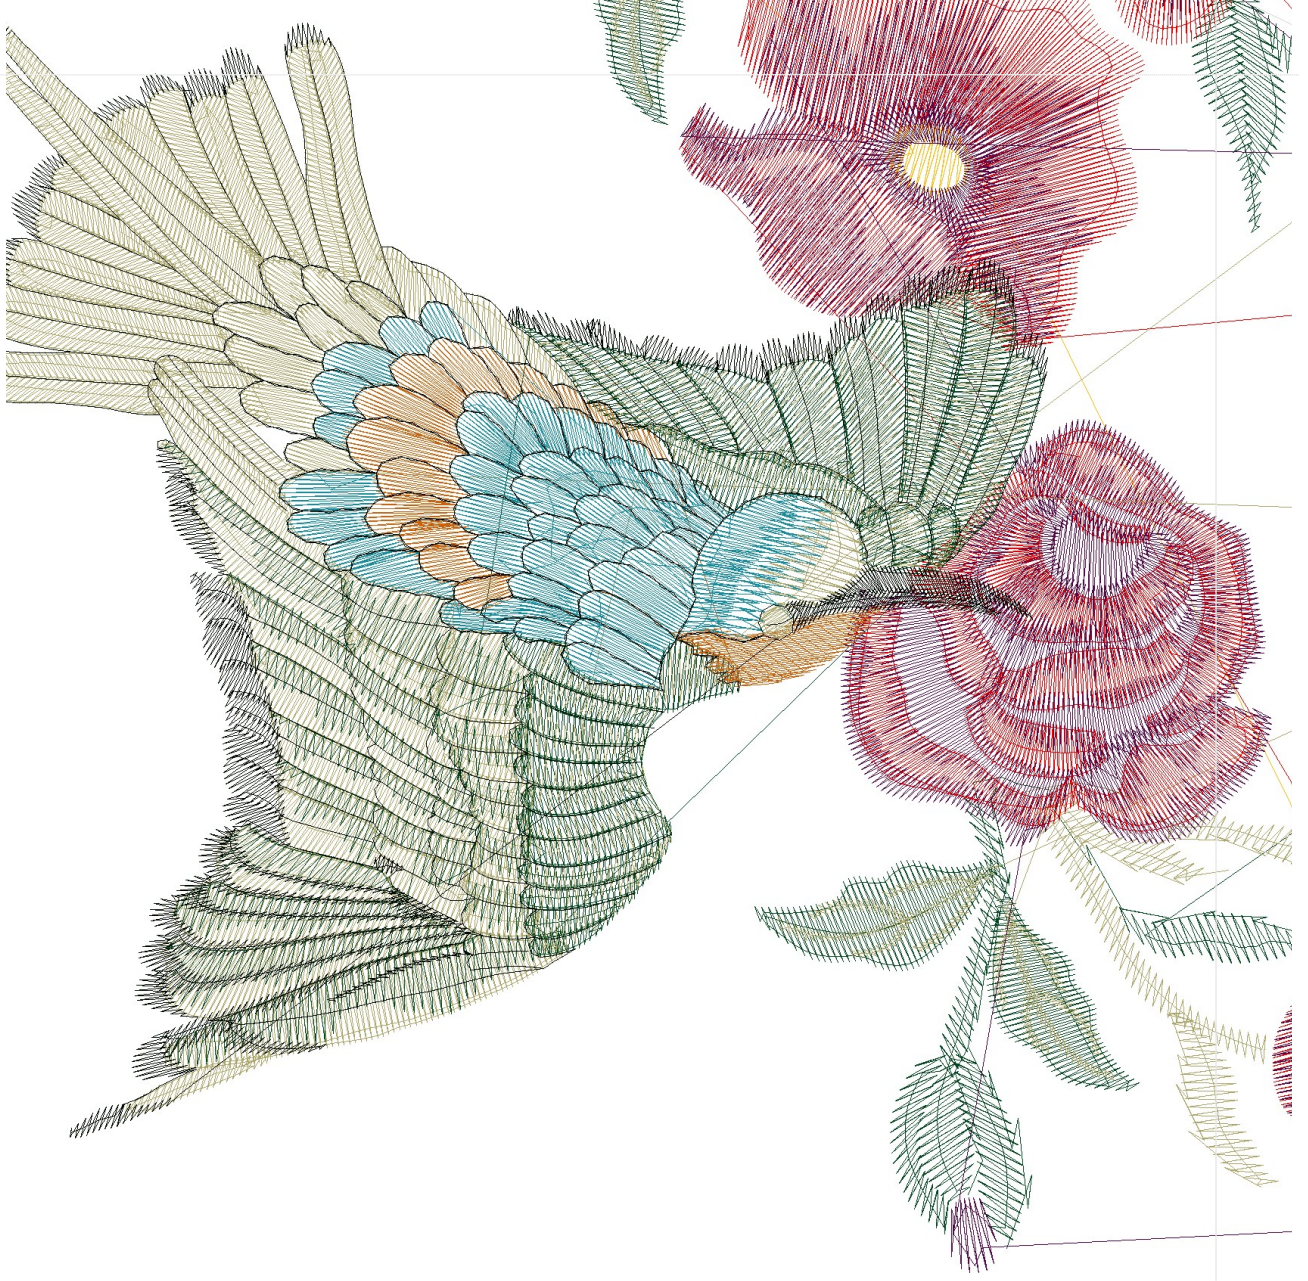

#1	N1
#2	N2
#3	N3
#4	N4
#5	N5
#6	N6
#7	N4
#8	N2
#9	N1
#10	N2
#11	N7
#12	N8
#13	N2
#14	
#15	N2
#16	N1
#17	N2
#18	N7
#19	N8
#20	N2
#21	

Desen no : 2180.01  
Desen Adı : AN006687 OKEY ARKA  
Müşteri : Mavi

Ölçek : 100 %  
Boyut : 339,4 x 316,9 mm  
Vuruş : 85246

		
#1 Fonksiyon:N1 İğne:1	#2 Fonksiyon:N2 İğne:2	#3 Fonksiyon:N3 İğne:3
		
#4 Fonksiyon:N4 İğne:4	#5 Fonksiyon:N5 İğne:5	#6 Fonksiyon:N6 İğne:6
		
#7 Fonksiyon:N4 İğne:4	#8 Fonksiyon:N2 İğne:2	#9 Fonksiyon:N1 İğne:1
		
#10 Fonksiyon:N2 İğne:2	#11 Fonksiyon:N7 İğne:7	#12 Fonksiyon:N8 İğne:8

#1	N1,	İğne:1,	Renk:Agelidis 378/2
#2	N2,	İğne:2,	Renk:Agelidis 840/11
#3	N3,	İğne:3,	Renk:Agelidis 381/7
#4	N4,	İğne:4,	Renk:Agelidis 990/3
#5	N5,	İğne:5,	Renk:Agelidis 816/7
#6	N6,	İğne:6,	Renk:Agelidis 357/1
#7	N4,	İğne:4,	Renk:Agelidis 990/3
#8	N2,	İğne:2,	Renk:Agelidis 840/11
#9	N1,	İğne:1,	Renk:Agelidis 378/2
#10	N2,	İğne:2,	Renk:Agelidis 840/11
#11	N7,	İğne:7,	Renk:Agelidis 707/10
#12	N8,	İğne:8,	Renk:Agelidis 677/10

Desen no :2180.01  
Desen Adı :AN006687 OKEY ARKA  
Müşteri :  
Vuruş :85246  
Adım boyu :40  
Boyut :339,4 x 316,9 mm  
İğne :9  
Stop :0  
Çalışma sırası :1-2-3-4-5-6-4-2-1-2-7-8-2-9-2-1-2-7-8-  
Açıklamalar :