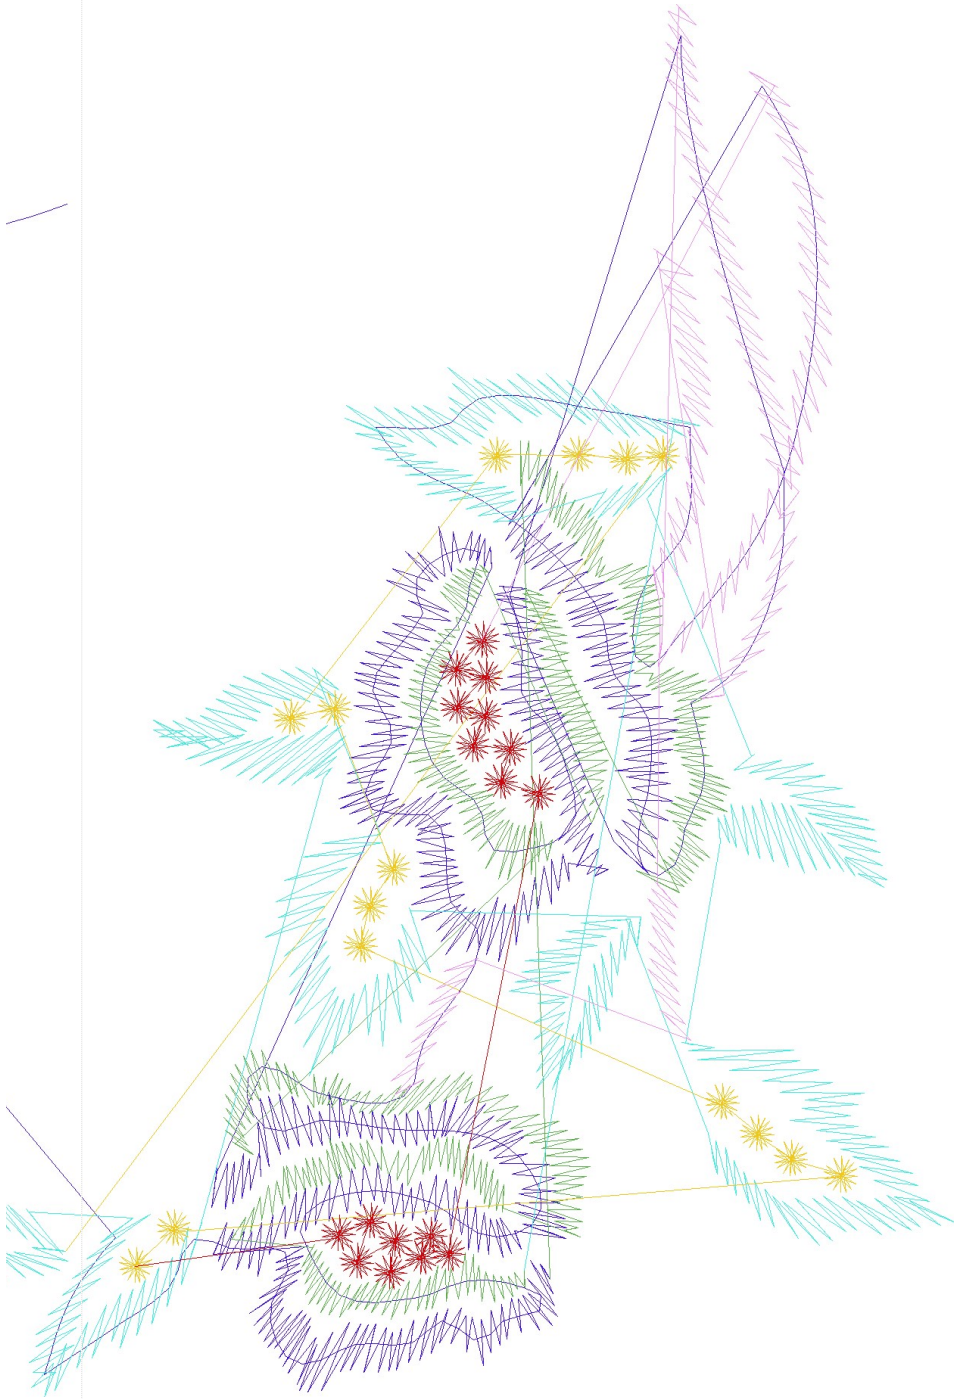

#1	N1
#2	S
#3	S
#4	N2
#5	S
#6	N3
#7	S
#8	N4
#9	S
#10	N5
#11	S
#12	N6

Desen no : 303.01  
Desen Adı : Desen1  
Müşteri :

Ölçek : 100 %  
Boyut : 232,1 x 184,1 mm  
Vuruş : 6728

		
#2 Fonksiyon:S İğne:1	#3 Fonksiyon:S İğne:1	#5 Fonksiyon:S İğne:2
		
#7 Fonksiyon:S İğne:3	#9 Fonksiyon:S İğne:4	#11 Fonksiyon:S İğne:5
		
#12 Fonksiyon:N6 İğne:6		

#2		S,	İğne:1,	Renk:Ackermann 3110
#3		S,	İğne:1,	Renk:Ackermann 3110
#5		S,	İğne:2,	Renk:Ackermann 5531
#7		S,	İğne:3,	Renk:Ackermann 4430
#9		S,	İğne:4,	Renk:Ackermann 0851
#11		S,	İğne:5,	Renk:Ackermann 1913
#12		N6,	İğne:6,	Renk:Ackermann 3045

Desen no :303.01  
Desen Adı :Desen1  
Müşteri :  
Vuruş :6728  
Adım boyu :127  
Boyut :232,1 x 184,1 mm  
İğne :6  
Stop :6  
Çalışma sırası :1-s-s-2-s-3-s-4-s-5-s-6  
Açıklamalar :

## İğneler\_Uzunluklar

Detay No	Fonksiyon	Vuruş	Uzunluk (m)	Renk	İğne Bilgisi
1	Nakışa Başla	1786	9,4		Ackermann 3110
2	İğne 2	2066	7,6		Ackermann 5531
3	İğne 3	1346	9,7		Ackermann 4430
4	İğne 4	384	1,5		Ackermann 0851
5	İğne 5	428	1,4		Ackermann 1913
6	İğne 6	603	3,7		Ackermann 3045
7	Toplam uzunluk		33,3		
8	Alt iplik		30,1		