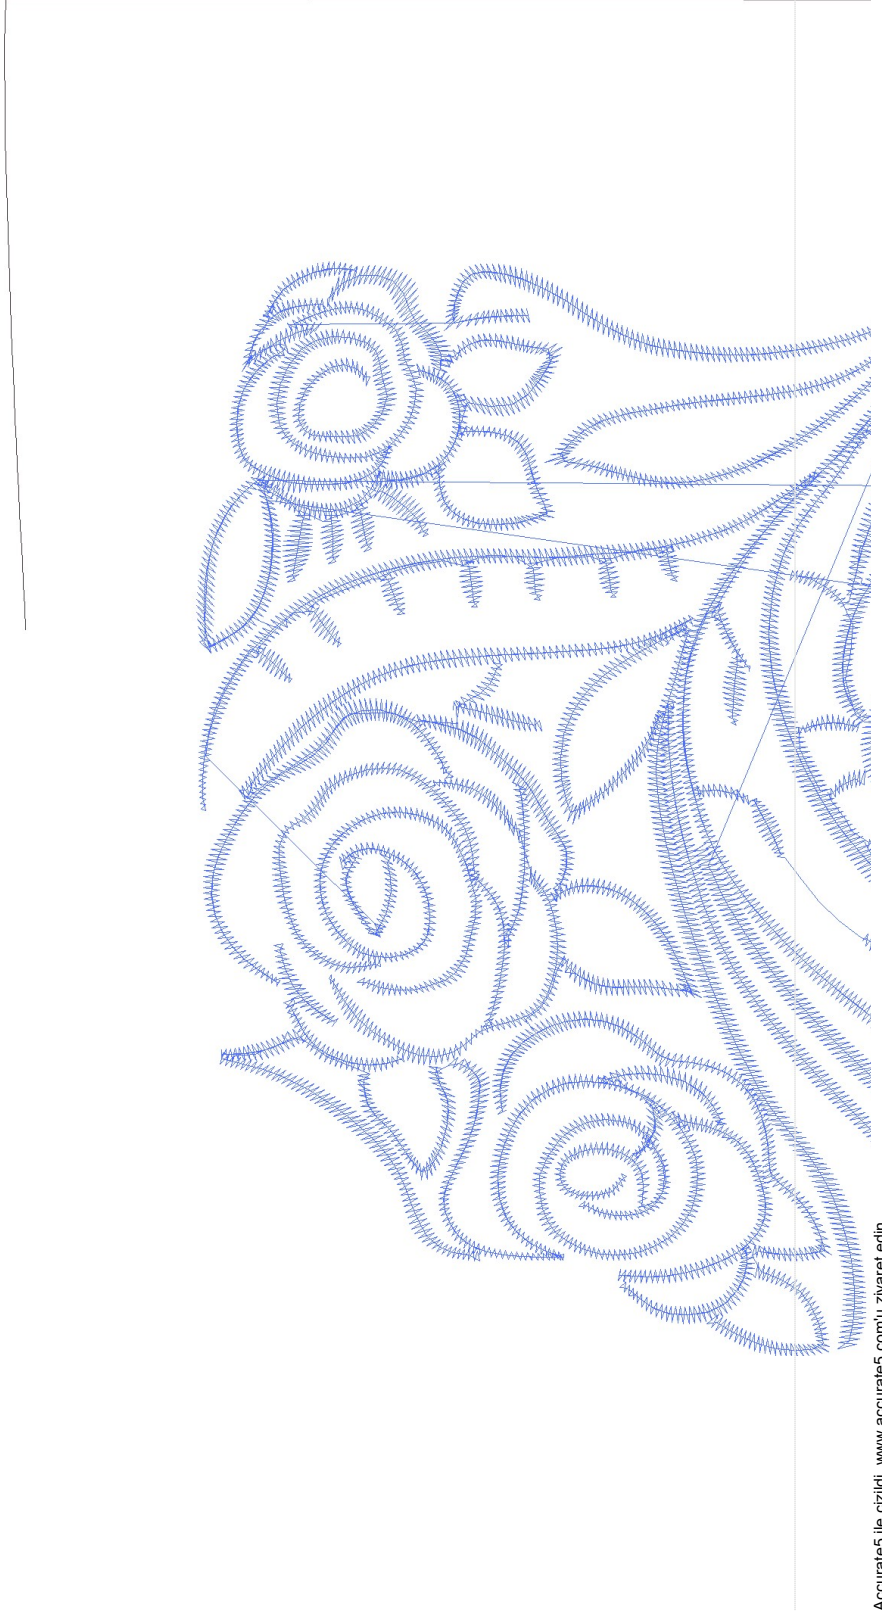

#1 N1
#2 S

Desen no : 2640.02
Desen Adı : 32
Müşteri : ALİ RİFAİ

Ölçek : 100 %
Boyut : 209,0 x 179,4 mm
Vuruş : 12851

#2 ■■■ S, İğne:1, Renk:Ackermann 3110

Desen no :2640.02
Desen Adı :32
Müşteri :
Vuruş :12851
Adım boyu :40
Boyut :209,0 x 179,4 mm
İğne :1
Stop :1
Çalışma sırası :1-s
Açıklamalar :

Vuruş Dağılımı

Aralık	Vuruş	Dağılım (Yüzde)
0,0 - 2,0 mm	5504	
2,0 - 4,0 mm	7152	
4,0 - 6,0 mm	58	
6,0 - 9,0 mm	0	

İğneler_Uzunluklar

Detay No	Fonksiyon	Vuruş	Uzunluk (m)	Renk	İğne Bilgisi
1	Nakişa Başla	12720	46,1		Ackermann 3110
2	Toplam uzunluk		46,1		
3	Alt iplik		9,2		