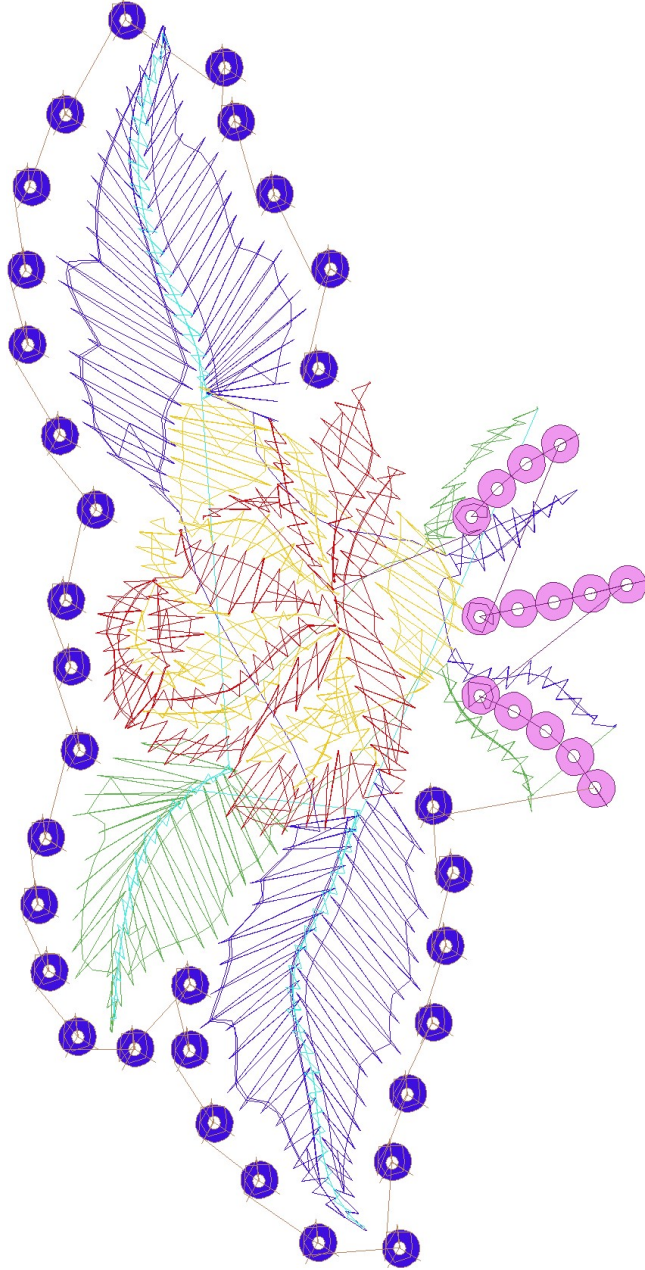

17.03.2023

- #1 N1
- #2 S
- #3 N2
- #4 S
- #5 N3
- #6 S
- #7 N4
- #8 S
- #9 N5
- #10 N6
- #11 S
- #11.PA ○○

Desen no : 166.01
Desen Adı : Desen1
Müşteri : cefroze

Ölçek : 100 %
Boyut : 84,8 x 168,0 mm
Vuruş : 11810

		
#2 Fonksiyon:S İğne:1	#4 Fonksiyon:S İğne:2	#6 Fonksiyon:S İğne:3
		
#8 Fonksiyon:S İğne:4	#9 Fonksiyon:N5 İğne:5	#11 Fonksiyon:S İğne:6
		
#11.PA Fonksiyon:PA İğne:6		

#2  S, İğne:1, Renk:Ackermann 3110
 #4  S, İğne:2, Renk:Ackermann 5531
 #6  S, İğne:3, Renk:Ackermann 4430
 #8  S, İğne:4, Renk:Ackermann 0851
 #9  N5, İğne:5, Renk:Ackermann 1913
 #11  S, İğne:6, Renk:Ackermann 3045
 #11.PA  PA, İğne:6, Renk:Ackermann 3045 / std-2 5,0 x 5,0

Desen no :166.01
Desen Adı :Desen1
Müşteri :
Vuruş :11810
Adım boyu :40
Boyut :84,8 x 168,0 mm
İğne :6
Stop :5
Çalışma sırası :1-s-2-s-3-s-4-s-5-6-s
Açıklamalar :

Vuruş Dağılımı

Aralık	Vuruş	Dağılım (Yüzde)
0,0 - 2,0 mm	1050	
2,0 - 4,0 mm	2816	
4,0 - 6,0 mm	1093	
6,0 - 9,0 mm	651	

İğneler_Uzunluklar

Detay No	Fonksiyon	Vuruş	Uzunluk (m)	Renk	İğne Bilgisi
1	Nakışa Başla	1825	25,4		Ackermann 3110
2	İğne 2	795	9,6		Ackermann 5531
3	İğne 3	680	3,3		Ackermann 4430
4	İğne 4	1395	10,9		Ackermann 0851
5	İğne 5	1552	12,6		Ackermann 1913
6	İğne 6	722	2,2		Ackermann 3045
7	Toplam uzunluk		64,0		
8	Alt iplik		13,1		