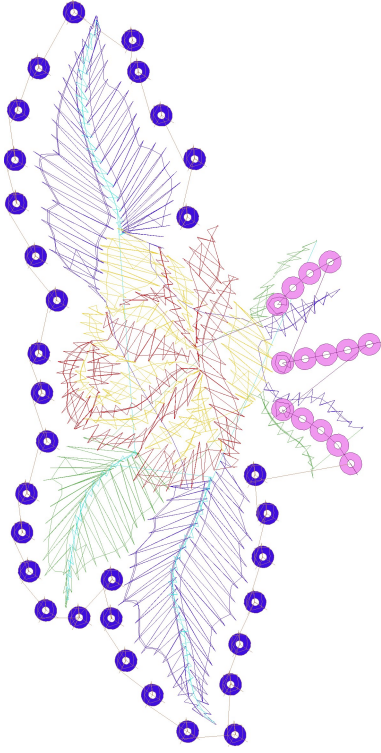

17.03.2023

- #1 N1
- #2 S
- #3 N2
- #4 S
- #5 N3
- #6 S
- #7 N4
- #8 S
- #9 N5
- #10 N6
- #11 S
- #11.PA ○○

Desen no : 166.01
Desen Adı : Desen1
Müşteri : cefroze

Ölçek : 100 %
Boyut : 84,8 x 168,0 mm
Vuruş : 11810

		
#2 Fonksiyon:S İğne:1	#4 Fonksiyon:S İğne:2	#6 Fonksiyon:S İğne:3
		
#8 Fonksiyon:S İğne:4	#9 Fonksiyon:N5 İğne:5	#11 Fonksiyon:S İğne:6
		
#11.PA Fonksiyon:PA İğne:6		

#2  S, İğne:1, Renk:Ackermann 3110
 #4  S, İğne:2, Renk:Ackermann 5531
 #6  S, İğne:3, Renk:Ackermann 4430
 #8  S, İğne:4, Renk:Ackermann 0851
 #9  N5, İğne:5, Renk:Ackermann 1913
 #11  S, İğne:6, Renk:Ackermann 3045
 #11.PA  PA, İğne:6, Renk:Ackermann 3045 / std-2 5,0 x 5,0

Desen no :166.01
Desen Adı :Desen1
Müşteri :
Vuruş :11810
Adım boyu :40
Boyut :84,8 x 168,0 mm
İğne :6
Stop :5
Çalışma sırası :1-s-2-s-3-s-4-s-5-6-s
Açıklamalar :

Vuruş Dağılımı

Aralık	Vuruş	Dağılım (Yüzde)
0,0 - 2,0 mm	1050	
2,0 - 4,0 mm	2816	
4,0 - 6,0 mm	1093	
6,0 - 9,0 mm	651	

İğneler_Uzunluklar

Detay No	Fonksiyon	Vuruş	Uzunluk (m)	Renk	İğne Bilgisi
1	Nakışa Başla	1825	25,4		Ackermann 3110
2	İğne 2	795	9,6		Ackermann 5531
3	İğne 3	680	3,3		Ackermann 4430
4	İğne 4	1395	10,9		Ackermann 0851
5	İğne 5	1552	12,6		Ackermann 1913
6	İğne 6	722	2,2		Ackermann 3045
7	Toplam uzunluk		64,0		
8	Alt iplik		13,1		