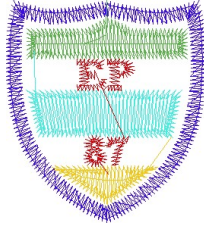

10.03.2023

#1	N1
#2	S
#3	N2
#4	N3
#5	N4
#6	N5

		
#2 Fonksiyon:S İğne:1	#3 Fonksiyon:N2 İğne:2	#4 Fonksiyon:N3 İğne:3
		
#5 Fonksiyon:N4 İğne:4	#6 Fonksiyon:N5 İğne:5	

#2		S,	İğne:1,	Renk:Ackermann 3110
#3		N2,	İğne:2,	Renk:Ackermann 5531
#4		N3,	İğne:3,	Renk:Ackermann 4430
#5		N4,	İğne:4,	Renk:Ackermann 0851
#6		N5,	İğne:5,	Renk:Ackermann 1913

Desen no :18809.01  
Desen Adı :red  
Müşteri :  
Vuruş :1567  
Adım boyu :40  
Boyut :26,3 x 29,7 mm  
İğne :5  
Stop :1  
Çalışma sırası :1-s-2-3-4-5  
Açıklamalar :