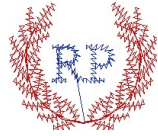

10.03.2023

#1	N1
#2	S
#3	N2

	
#2 Fonksiyon:S İğne:1	#3 Fonksiyon:N2 İğne:2

#2  S, İğne:1, Renk:Ackermann 3110
#3  N2, İğne:2, Renk:Ackermann 5531

Desen no :18808.01
Desen Adı :rp
Müşteri :
Vuruş :852
Adım boyu :127
Boyut :19,4 x 16,8 mm
İğne :2
Stop :1
Çalışma sırası :-s-2
Açıklamalar :

Vuruş Dağılımı

Aralık	Vuruş	Dağılım (Yüzde)
0,0 - 2,0 mm	851	
2,0 - 4,0 mm	3	
4,0 - 6,0 mm	1	
6,0 - 9,0 mm	0	

İğneler_Uzunluklar

Detay No	Fonksiyon	Vuruş	Uzunluk (m)	Renk	İğne Bilgisi
1	Nakışa Başla	705	1,2		Ackermann 3110
2	İğne 2	151	0,2		Ackermann 5531
3	Toplam uzunluk		1,4		
4	Alt iplik		0,4		