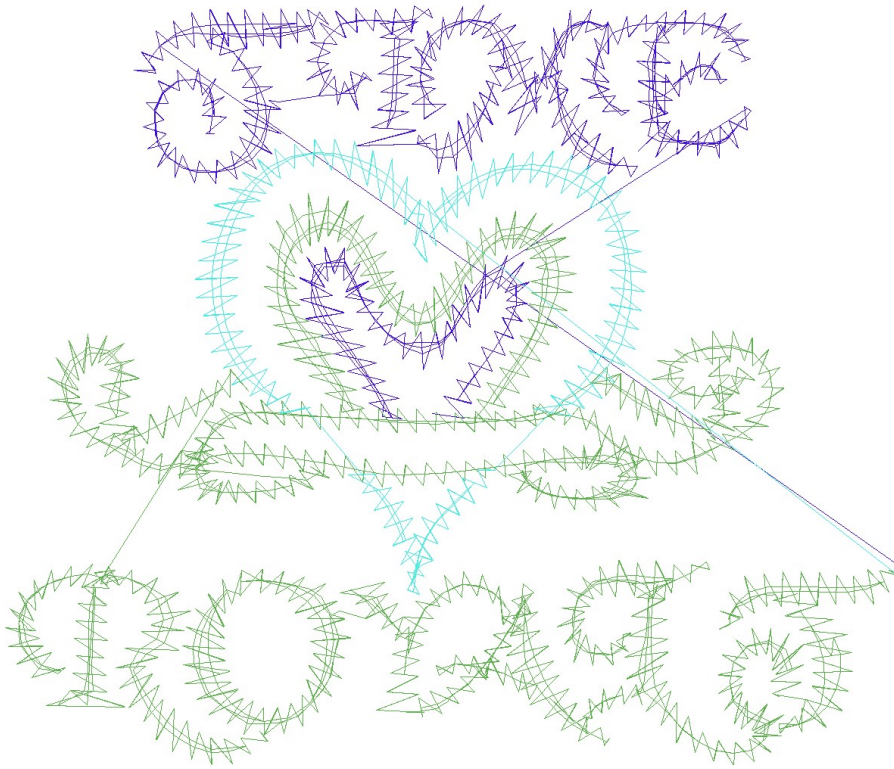

20.03.2023

#1	N1
#2	S
#3	S
#4	N2
#5	S
#6	N3
#7	S

Desen no : 282.01
Desen Adı : Desen2
Müşteri :

Ölçek : 100 %
Boyut : 150,7 x 228,3 mm
Vuruş : 7669

		
<p>#2 Fonksiyon:S İğne:1</p>	<p>#3 Fonksiyon:S İğne:1</p>	<p>#5 Fonksiyon:S İğne:2</p>
		
<p>#7 Fonksiyon:S İğne:3</p>		

#2  S, İğne:1, Renk:Ackermann 3110
#3  S, İğne:1, Renk:Ackermann 3110
#5  S, İğne:2, Renk:Ackermann 5531
#7  S, İğne:3, Renk:Ackermann 4430

Desen no :282.01
Desen Adı :Desen2
Müşteri :
Vuruş :7669
Adım boyu :127
Boyut :150,7 x 228,3 mm
İğne :3
Stop :4
Çalışma sırası :1-s-s-2-s-3-s
Açıklamalar :

Vuruş Dağılımı

İğneler_Uzunluklar

Detay No	Fonksiyon	Vuruş	Uzunluk (m)	Renk	İğne Bilgisi
1	Nakışa Başla	2249	13,3		Ackermann 3110
2	İğne 2	4590	28,3		Ackermann 5531
3	İğne 3	815	6,0		Ackermann 4430
4	Toplam uzunluk		47,6		
5	Alt iplik		8,9		