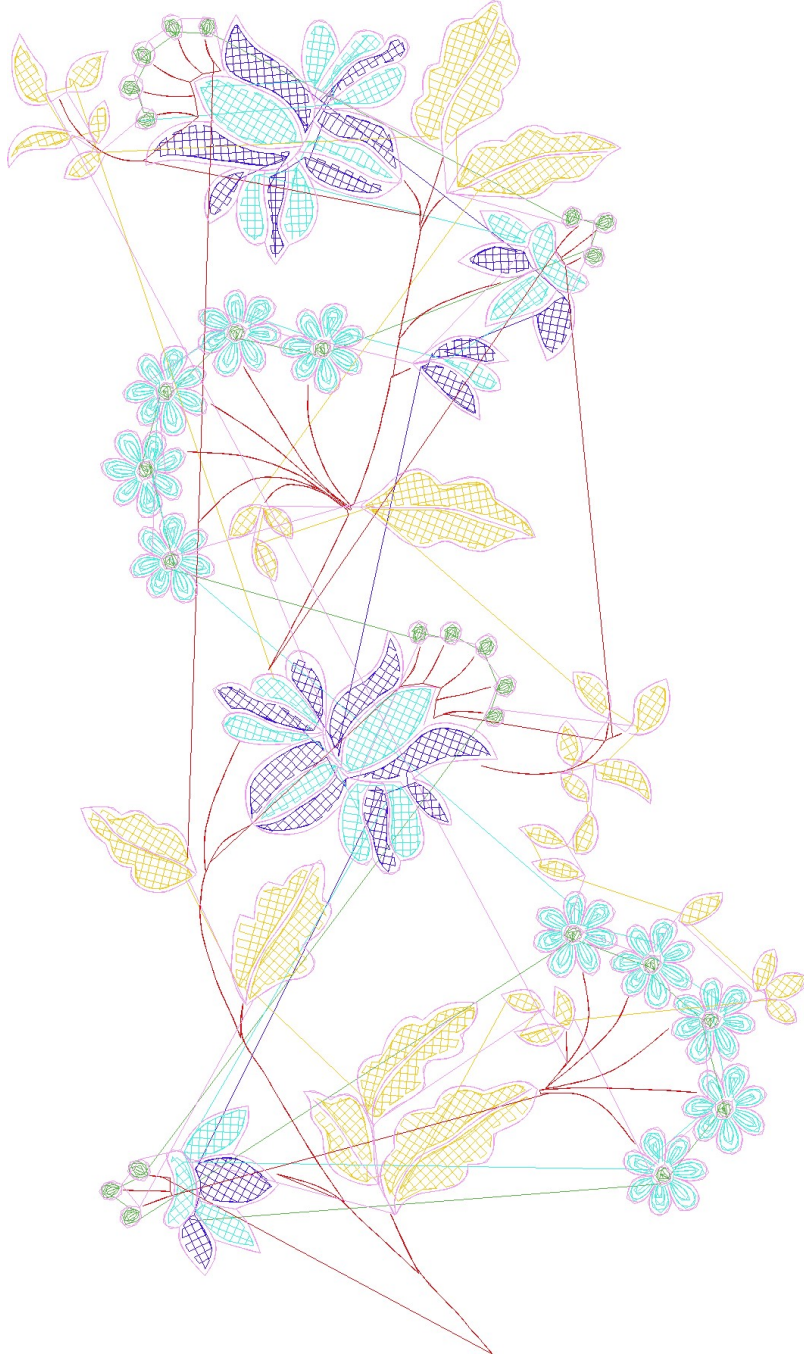

17.03.2023

#1	N1
#2	N2
#3	N3
#4	N4
#5	N5
#6	N6

Desen no : 260.01  
Desen Adı : Desen1  
Müşteri :

Ölçek : 100 %  
Boyut : 105,5 x 178,8 mm  
Vuruş : 16843

		
#1 Fonksiyon:N1 İğne:1	#2 Fonksiyon:N2 İğne:2	#3 Fonksiyon:N3 İğne:3
		
#4 Fonksiyon:N4 İğne:4	#5 Fonksiyon:N5 İğne:5	#6 Fonksiyon:N6 İğne:6

Desen no :260.01  
Desen Adı :Desen1  
Müşteri :  
Vuruş :16843  
Adım boyu :127  
Boyut :105,5 x 178,8 mm  
İğne :6  
Stop :0  
Çalışma sırası :1-2-3-4-5-6  
Açıklamalar :

## Vuruş Dağılımı

Aralık	Vuruş	Dağılım (Yüzde)
0,0 - 2,0 mm	16470	
2,0 - 4,0 mm	109	
4,0 - 6,0 mm	42	
6,0 - 9,0 mm	22	

## İğneler\_Uzunluklar

Detay No	Fonksiyon	Vuruş	Uzunluk (m)	Renk	İğne Bilgisi
1	Nakışa Başla	2086	2,4		Ackermann 3110
2	İğne 2	685	1,1		Ackermann 5531
3	İğne 3	4231	4,9		Ackermann 4430
4	İğne 4	3669	4,1		Ackermann 0851
5	İğne 5	1095	1,9		
6	İğne 6	4958	6,7		
7	Toplam uzunluk		21,1		
8	Alt iplik		19,1		