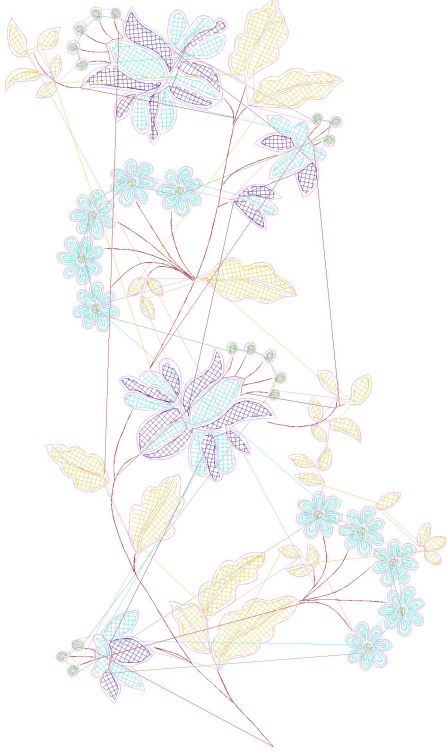

17.03.2023

#1	N1
#2	N2
#3	N3
#4	N4
#5	N5
#6	N6

Desen no : 260.01  
Desen Adı : Desen1  
Müşteri :

Ölçek : 100 %  
Boyut : 105,5 x 178,8 mm  
Vuruş : 16843

		
#1 Fonksiyon:N1 İğne:1	#2 Fonksiyon:N2 İğne:2	#3 Fonksiyon:N3 İğne:3
		
#4 Fonksiyon:N4 İğne:4	#5 Fonksiyon:N5 İğne:5	#6 Fonksiyon:N6 İğne:6

Desen no :260.01  
Desen Adı :Desen1  
Müşteri :  
Vuruş :16843  
Adım boyu :127  
Boyut :105,5 x 178,8 mm  
İğne :6  
Stop :0  
Çalışma sırası :1-2-3-4-5-6  
Açıklamalar :

## Vuruş Dağılımı

Aralık	Vuruş	Dağılım (Yüzde)
0,0 - 2,0 mm	16470	
2,0 - 4,0 mm	109	
4,0 - 6,0 mm	42	
6,0 - 9,0 mm	22	

## İğneler\_Uzunluklar

Detay No	Fonksiyon	Vuruş	Uzunluk (m)	Renk	İğne Bilgisi
1	Nakışa Başla	2086	2,4		Ackermann 3110
2	İğne 2	685	1,1		Ackermann 5531
3	İğne 3	4231	4,9		Ackermann 4430
4	İğne 4	3669	4,1		Ackermann 0851
5	İğne 5	1095	1,9		
6	İğne 6	4958	6,7		
7	Toplam uzunluk		21,1		
8	Alt iplik		19,1		