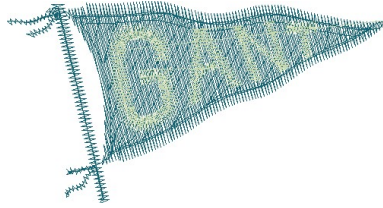

16.03.2023

#1 N1
#2 N2

	
#1 Fonksiyon:N1 İğne:1	#2 Fonksiyon:N2 İğne:2

#1  N1, İğne:1, Renk:Agelidis 970/1
#2  N2, İğne:2, Renk:Agelidis 611/2

Desen no :288.01
Desen Adı :AN003957
Müşteri :
Vuruş :2014
Adım boyu :40
Boyut :50,0 x 26,6 mm
İğne :2
Stop :0
Çalışma sırası :1-2
Açıklamalar :

Vuruş Dağılımı

Aralık	Vuruş	Dağılım (Yüzde)
0,0 - 2,0 mm	920	100%
2,0 - 4,0 mm	1005	100%
4,0 - 6,0 mm	51	100%
6,0 - 9,0 mm	2	100%

İğneler_Uzunluklar

Detay No	Fonksiyon	Vuruş	Uzunluk (m)	Renk	İğne Bilgisi
1	Nakişa Başla	1372	3,6	Dark Blue	Agelidis 970/1
2	İğne 2	607	1,8	Light Green	Agelidis 611/2
3	Toplam uzunluk		5,5		
4	Alt iplik		3,3		