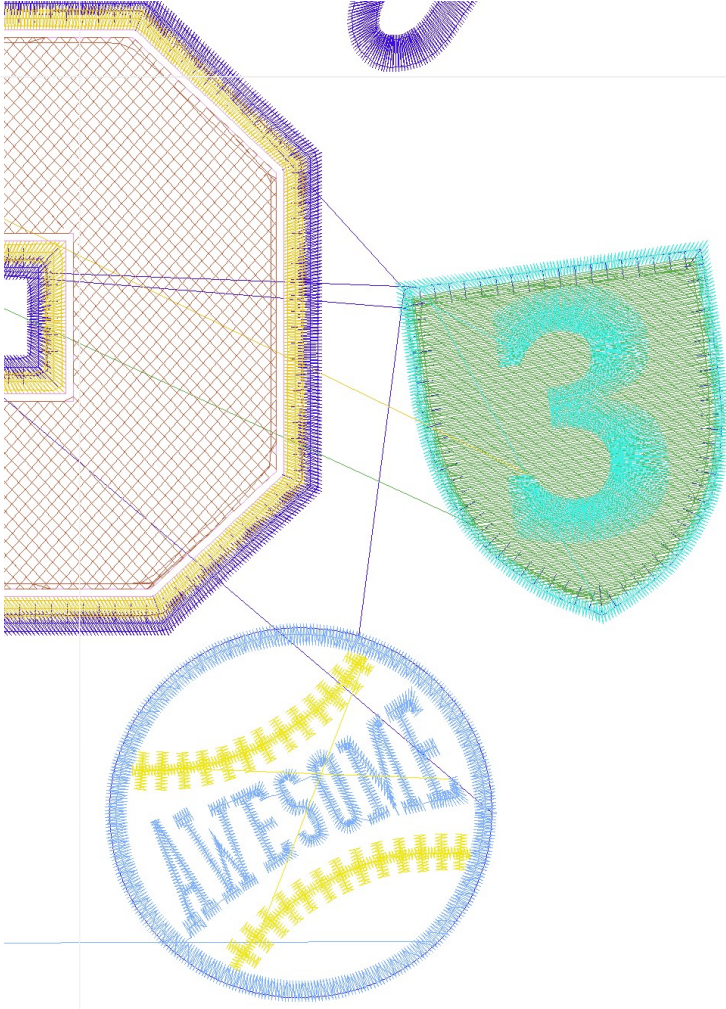

- #1 N1
- #2 S
- #3 S
- #4 N2
- #5 N3
- #6 N4
- #7 N6
- #8 N7
- #9 N8
- #10 N9

Desen no : 18340.01
Desen Adı : Desen2
Müşteri :

Ölçek : 100 %
Boyut : 186,7 x 250,3 mm
Vuruş : 30556

		
<p>#2 Fonksiyon:S İğne:1</p>	<p>#3 Fonksiyon:S İğne:1</p>	<p>#4 Fonksiyon:N2 İğne:2</p>
		
<p>#5 Fonksiyon:N3 İğne:3</p>	<p>#6 Fonksiyon:N4 İğne:4</p>	<p>#7 Fonksiyon:N6 İğne:6</p>
		
<p>#8 Fonksiyon:N7 İğne:7</p>	<p>#9 Fonksiyon:N8 İğne:8</p>	<p>#10 Fonksiyon:N9 İğne:9</p>

#2		S,	İğne:1,	Renk:Ackermann 3110
#3		S,	İğne:1,	Renk:Ackermann 3110
#4		N2,	İğne:2,	Renk:Ackermann 5531
#5		N3,	İğne:3,	Renk:Ackermann 4430
#6		N4,	İğne:4,	Renk:Ackermann 0851
#7		N6,	İğne:6,	Renk:Ackermann 3045
#8		N7,	İğne:7,	Renk:Ackermann 2053
#9		N8,	İğne:8,	Renk:Ackermann 3321
#10		N9,	İğne:9,	Renk:Ackermann 0620

Desen no :18340.01
Desen Adı :Desen2
Müşteri :
Vuruş :30556
Adım boyu :127
Boyut :186,7 x 250,3 mm
İğne :8
Stop :2
Çalışma sırası :1-s-s-2-3-4-6-7-8-9
Açıklamalar :

Vuruş Dağılımı

Aralık	Vuruş
0,0 - 2,0 mm	10029
2,0 - 4,0 mm	14236
4,0 - 6,0 mm	5251
6,0 - 9,0 mm	914

Dağılım (Yüzde)

İğneler_Uzunluklar

Detay No	Fonksiyon	Vuruş	Uzunluk (m)	Renk	İğne Bilgisi
1	Nakışa Başla	12476	79,7		Ackermann 3110
2	İğne 2	2153	8,7		Ackermann 5531
3	İğne 3	2060	8,3		Ackermann 4430
4	İğne 4	3015	15,8		Ackermann 0851
5	İğne 6	581	1,3		
6	İğne 7	6219	13,0		Ackermann 3045
7	İğne 8	2479	8,1		Ackermann 2053
8	İğne 9	1468	3,8		Ackermann 3321
9	Toplam uzunluk		138,7		
10	Alt iplik		45,5		