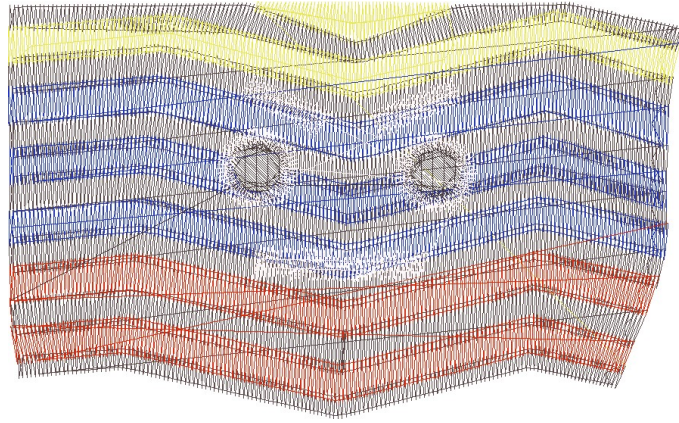

4.03.2023

#1	N1
#2	N2
#3	N3
#4	N4
#5	N5
#6	N6
#7	N10

Desen no : 2252.01
Desen Adı : Desen3
Müşteri :

Ölçek : 100 %
Boyut : 89,5 x 55,2 mm
Vuruş : 11918

		
#1 Fonksiyon:N1 İğne:1	#2 Fonksiyon:N2 İğne:2	#3 Fonksiyon:N3 İğne:3
		
#4 Fonksiyon:N4 İğne:4	#5 Fonksiyon:N5 İğne:5	#6 Fonksiyon:N6 İğne:6
		
#7 Fonksiyon:N10 İğne:10		

Desen no :2252.01
Desen Adı :Desen3
Müşteri :
Vuruş :11918
Adım boyu :40
Boyut :89,5 x 55,2 mm
İğne :7
Stop :0
Çalışma sırası :1-2-3-4-5-6-10
Açıklamalar :

Vuruş Dağılımı

Aralık	Vuruş	Dağılım (Yüzde)
0,0 - 2,0 mm	4568	
2,0 - 4,0 mm	6798	
4,0 - 6,0 mm	108	
6,0 - 9,0 mm	3	

İğneler_Uzunluklar

Detay No	Fonksiyon	Vuruş	Uzunluk (m)	Renk	İğne Bilgisi
1	Nakişa Başla	5474	21,3		
2	İğne 2	1108	4,4		
3	İğne 3	2445	9,8		
4	İğne 4	1632	6,7		
5	İğne 5	311	0,7		
6	İğne 6	527	2,5		
7	İğne 10	1	0,0		
8	Toplam uzunluk		45,4		
9	Alt iplik		9,3		