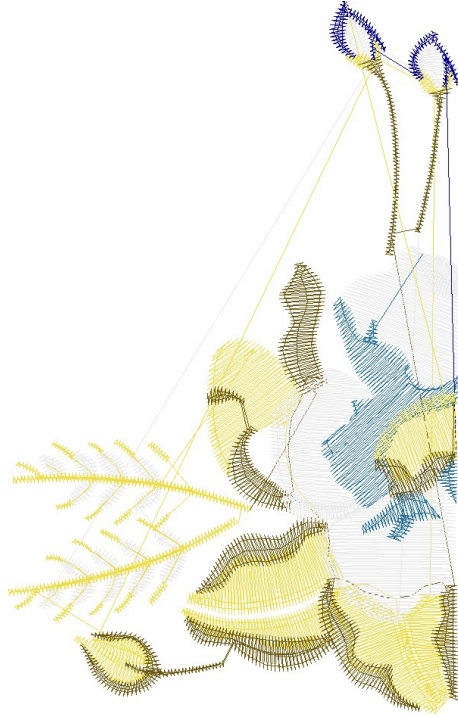

3.03.2023

#1	N1
#2	N2
#3	N3
#4	N1
#5	N4
#6	N5
#7	N2
#8	N3

		
#1 Fonksiyon:N1 İğne:1	#2 Fonksiyon:N2 İğne:2	#3 Fonksiyon:N3 İğne:3
		
#4 Fonksiyon:N1 İğne:1	#5 Fonksiyon:N4 İğne:4	#6 Fonksiyon:N5 İğne:5
		
#7 Fonksiyon:N2 İğne:2	#8 Fonksiyon:N3 İğne:3	

- | | | | |
|----|-----|---------|---------------------|
| #1 | N1, | İğne:1, | Renk:Ackermann 3110 |
| #2 | N2, | İğne:2, | Renk:Ackermann 0640 |
| #3 | N3, | İğne:3, | Renk:Ackermann 0726 |
| #4 | N1, | İğne:1, | Renk:Ackermann 3110 |
| #5 | N4, | İğne:4, | Renk:Agelidis 982/1 |
| #6 | N5, | İğne:5, | Renk:Agelidis 459/1 |
| #7 | N2, | İğne:2, | Renk:Ackermann 0640 |
| #8 | N3, | İğne:3, | Renk:Ackermann 0726 |

Desen no :2739.01
Desen Adı :cep
Müşteri :
Vuruş :6428
Adım boyu :127
Boyut :60,2 x 94,2 mm
İğne :5
Stop :0
Çalışma sırası :1-2-3-1-4-5-2-3
Açıklamalar :

Vuruş Dağılımı

Aralık	Vuruş	Dağılım (Yüzde)
0,0 - 2,0 mm	3568	
2,0 - 4,0 mm	2147	
4,0 - 6,0 mm	653	
6,0 - 9,0 mm	17	

İğneler_Uzunluklar

Detay No	Fonksiyon	Vuruş	Uzunluk (m)	Renk	İğne Bilgisi
1	Nakışa Başla	1669	5,6		Ackermann 3110
2	İğne 2	2451	7,6		Ackermann 0640
3	İğne 3	1536	4,7		Ackermann 0726
4	İğne 4	515	1,3		Agelidis 982/1
5	İğne 5	227	0,5		Agelidis 459/1
6	Toplam uzunluk		19,8		
7	Alt iplik		8,0		