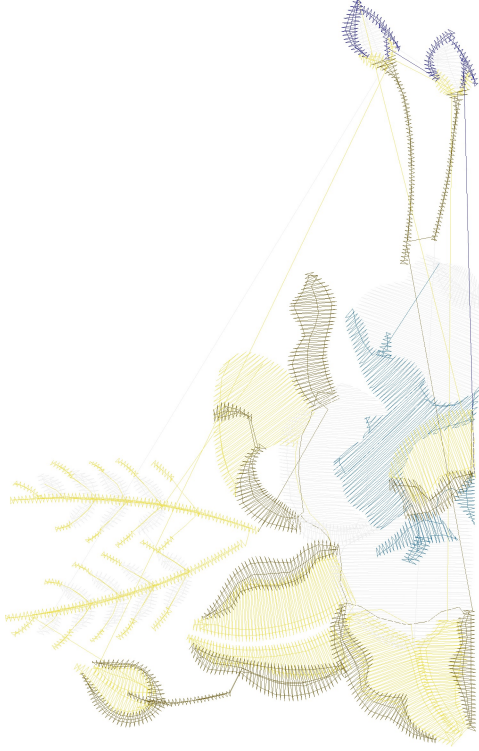

3.03.2023

#1	N1
#2	N2
#3	N3
#4	N1
#5	N4
#6	N5
#7	N2
#8	N3

		
#1 Fonksiyon:N1 İğne:1	#2 Fonksiyon:N2 İğne:2	#3 Fonksiyon:N3 İğne:3
		
#4 Fonksiyon:N1 İğne:1	#5 Fonksiyon:N4 İğne:4	#6 Fonksiyon:N5 İğne:5
		
#7 Fonksiyon:N2 İğne:2	#8 Fonksiyon:N3 İğne:3	

- | | | | |
|----|-----|---------|---------------------|
| #1 | N1, | İğne:1, | Renk:Ackermann 3110 |
| #2 | N2, | İğne:2, | Renk:Ackermann 0640 |
| #3 | N3, | İğne:3, | Renk:Ackermann 0726 |
| #4 | N1, | İğne:1, | Renk:Ackermann 3110 |
| #5 | N4, | İğne:4, | Renk:Agelidis 982/1 |
| #6 | N5, | İğne:5, | Renk:Agelidis 459/1 |
| #7 | N2, | İğne:2, | Renk:Ackermann 0640 |
| #8 | N3, | İğne:3, | Renk:Ackermann 0726 |

Desen no :2739.01
Desen Adı :cep
Müşteri :
Vuruş :6428
Adım boyu :127
Boyut :60,2 x 94,2 mm
İğne :5
Stop :0
Çalışma sırası :1-2-3-1-4-5-2-3
Açıklamalar :

Vuruş Dağılımı

Aralık	Vuruş	Dağılım (Yüzde)
0,0 - 2,0 mm	3568	
2,0 - 4,0 mm	2147	
4,0 - 6,0 mm	653	
6,0 - 9,0 mm	17	

İğneler_Uzunluklar

Detay No	Fonksiyon	Vuruş	Uzunluk (m)	Renk	İğne Bilgisi
1	Nakışa Başla	1669	5,6		Ackermann 3110
2	İğne 2	2451	7,6		Ackermann 0640
3	İğne 3	1536	4,7		Ackermann 0726
4	İğne 4	515	1,3		Agelidis 982/1
5	İğne 5	227	0,5		Agelidis 459/1
6	Toplam uzunluk		19,8		
7	Alt iplik		8,0		