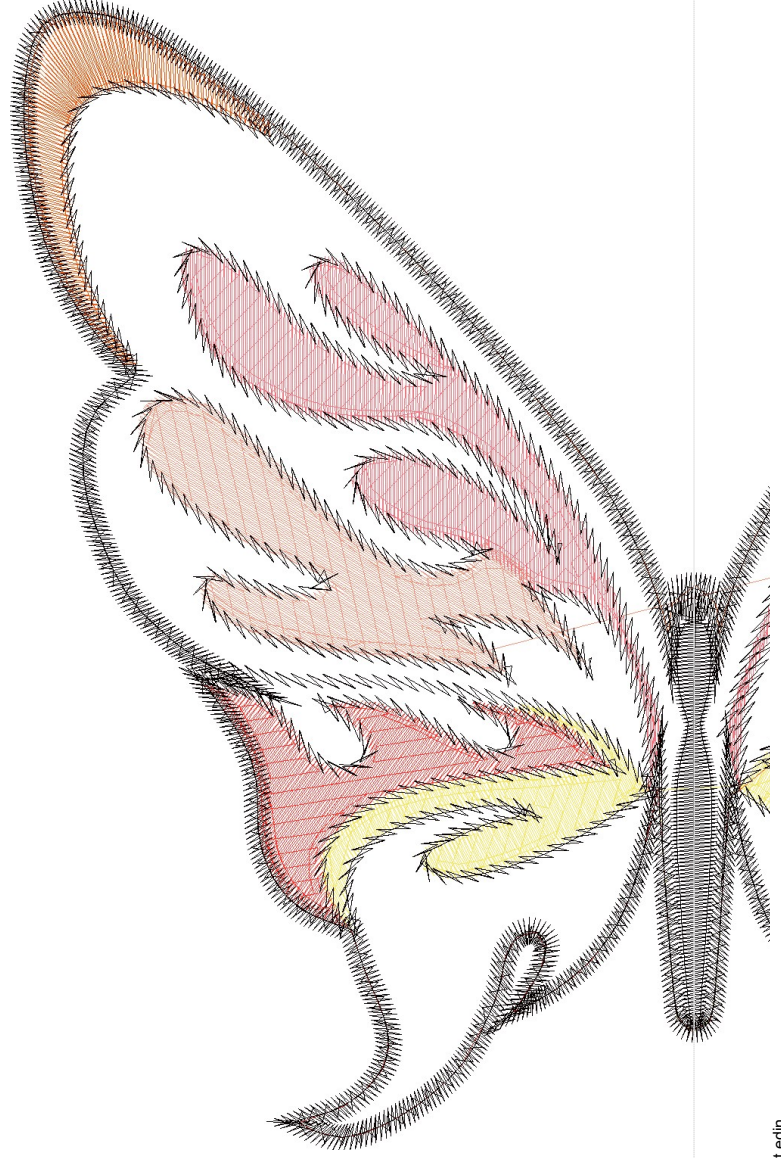

- #1
- #2 N2
- #3 N3
- #4 N4
- #5 N5
- #6 N6
- #7

- |    |       |         |                     |
|----|-------|---------|---------------------|
| #1 | ■ N1, | İğne:1, | Renk:Ackermann 3110 |
| #2 | ■ N2, | İğne:2, | Renk:Ackermann 5531 |
| #3 | ■ N3, | İğne:3, | Renk:Ackermann 1701 |
| #4 | ■ N4, | İğne:4, | Renk:Ackermann 1362 |
| #5 | ■ N5, | İğne:5, | Renk:Ackermann 2152 |
| #6 | ■ N6, | İğne:6, | Renk:Ackermann 1300 |
| #7 | ■ N1, | İğne:1, | Renk:Ackermann 3110 |

Desen no :429.01  
Desen Adı :Desen3  
Müşteri :  
Vuruş :27313  
Adım boyu :40  
Boyut :180,7 x 152,2 mm  
İğne :6  
Stop :0  
Çalışma sırası :1-2-3-4-5-6-1  
Açıklamalar :

## Vuruş Dağılımı

Aralık	Vuruş	Dağılım (Yüzde)
0,0 - 2,0 mm	3901	
2,0 - 4,0 mm	13505	
4,0 - 6,0 mm	6163	
6,0 - 9,0 mm	64	

## İğneler\_Uzunluklar

Detay No	Fonksiyon	Vuruş	Uzunluk (m)	Renk	İğne Bilgisi
1	Nakışa Başla	12021	75,0		Ackermann 3110
2	İğne 2	1733	4,2		
3	İğne 3	2201	5,9		Ackermann 1701
4	İğne 4	2577	8,5		Ackermann 1362
5	İğne 5	3575	10,0		Ackermann 2152
6	İğne 6	1532	6,6		Ackermann 1300
7	Toplam uzunluk		110,1		
8	Alt iplik		43,2		