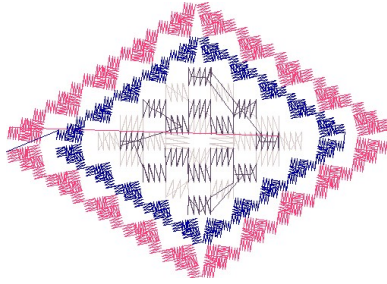

16.03.2023

#1	N1
#2	N2
#3	N4
#4	N3

Desen no : 137.01
Desen Adı : AN003867
Müşteri : Mavi

Ölçek : 100 %
Boyut : 50,7 x 36,4 mm
Vuruş : 3453

		
<p>#1 Fonksiyon:N1 İğne:1</p>	<p>#2 Fonksiyon:N2 İğne:2</p>	<p>#3 Fonksiyon:N4 İğne:4</p>
		
<p>#4 Fonksiyon:N3 İğne:3</p>		

- | | | | | |
|----|---|-----|---------|----------------------|
| #1 |  | N1, | İğne:1, | Renk:Agelidis 873/9 |
| #2 |  | N2, | İğne:2, | Renk:Agelidis 876/8 |
| #3 |  | N4, | İğne:4, | Renk:Agelidis 655/10 |
| #4 |  | N3, | İğne:3, | Renk:Agelidis 459/1 |

Desen no :137.01
Desen Adı :AN003867
Müşteri :
Vuruş :3453
Adım boyu :40
Boyut :50,7 x 36,4 mm
İğne :4
Stop :0
Çalışma sırası :1-2-4-3
Açıklamalar :

Vuruş Dağılımı

Aralık	Vuruş	Dağılım (Yüzde)
0,0 - 2,0 mm	2595	
2,0 - 4,0 mm	839	
4,0 - 6,0 mm	1	
6,0 - 9,0 mm	4	

İğneler_Uzunluklar

Detay No	Fonksiyon	Vuruş	Uzunluk (m)	Renk	İğne Bilgisi
1	Nakışa Başla	452	1,9		Agelidis 873/9
2	İğne 2	451	1,7		
3	İğne 4	1389	3,5		
4	İğne 3	1149	2,2		
5	Toplam uzunluk		9,3		
6	Alt iplik		2,1		