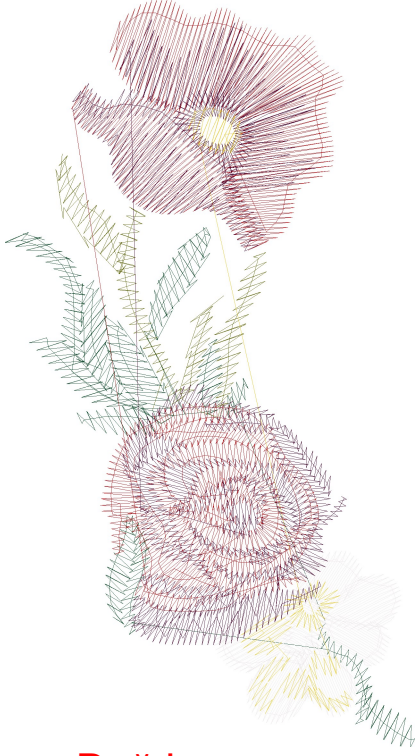

21.03.2023

#1	N1
#2	N2
#3	N3
#4	N4
#5	N5
#6	N6

		
#1 Fonksiyon:N1 İğne:1	#2 Fonksiyon:N2 İğne:2	#3 Fonksiyon:N3 İğne:3
		
#4 Fonksiyon:N4 İğne:4	#5 Fonksiyon:N5 İğne:5	#6 Fonksiyon:N6 İğne:6

#1		N1,	İğne:1,	Renk:Agelidis 378/2
#2		N2,	İğne:2,	Renk:Agelidis 271/3
#3		N3,	İğne:3,	Renk:Agelidis 956/7
#4		N4,	İğne:4,	Renk:Ackermann 0851
#5		N5,	İğne:5,	Renk:Ackermann 1913
#6		N6,	İğne:6,	Renk:Agelidis 329/1

Desen no :2176.02
Desen Adı :AN006684 OKEY
Müşteri :
Vuruş :5591
Adım boyu :40
Boyut :55,8 x 101,8 mm
İğne :6
Stop :0
Çalışma sırası :1-2-3-4-5-6
Açıklamalar :

Vuruş Dağılımı

Aralık	Vuruş	Dağılım (Yüzde)
0,0 - 2,0 mm	1046	
2,0 - 4,0 mm	2333	
4,0 - 6,0 mm	1016	
6,0 - 9,0 mm	239	