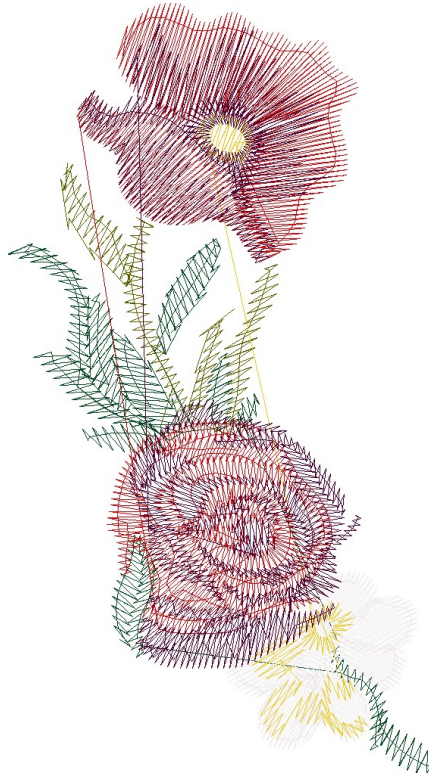

21.03.2023

#1	N1
#2	N2
#3	N3
#4	N4
#5	N5
#6	N6

		
#1 Fonksiyon:N1 İğne:1	#2 Fonksiyon:N2 İğne:2	#3 Fonksiyon:N3 İğne:3
		
#4 Fonksiyon:N4 İğne:4	#5 Fonksiyon:N5 İğne:5	#6 Fonksiyon:N6 İğne:6

#1		N1,	İğne:1,	Renk:Agelidis 378/2
#2		N2,	İğne:2,	Renk:Agelidis 271/3
#3		N3,	İğne:3,	Renk:Agelidis 956/7
#4		N4,	İğne:4,	Renk:Ackermann 0851
#5		N5,	İğne:5,	Renk:Ackermann 1913
#6		N6,	İğne:6,	Renk:Agelidis 329/1

Desen no :2176.02
Desen Adı :AN006684 OKEY
Müşteri :
Vuruş :5591
Adım boyu :40
Boyut :55,8 x 101,8 mm
İğne :6
Stop :0
Çalışma sırası :1-2-3-4-5-6
Açıklamalar :

Vuruş Dağılımı

Aralık	Vuruş	Dağılım (Yüzde)
0,0 - 2,0 mm	1046	
2,0 - 4,0 mm	2333	
4,0 - 6,0 mm	1016	
6,0 - 9,0 mm	239	

İğneler_Uzunluklar

Detay No	Fonksiyon	Vuruş	Uzunluk (m)	Renk	İğne Bilgisi
1	Nakışa Başla	778	3,8		Agelidis 378/2
2	İğne 2	341	1,6		Agelidis 271/3
3	İğne 3	537	1,7		Agelidis 956/7
4	İğne 4	202	1,2		Ackermann 0851
5	İğne 5	1350	8,0		Ackermann 1913
6	İğne 6	1438	7,3		Agelidis 329/1
7	Toplam uzunluk		23,5		
8	Alt iplik		6,9		