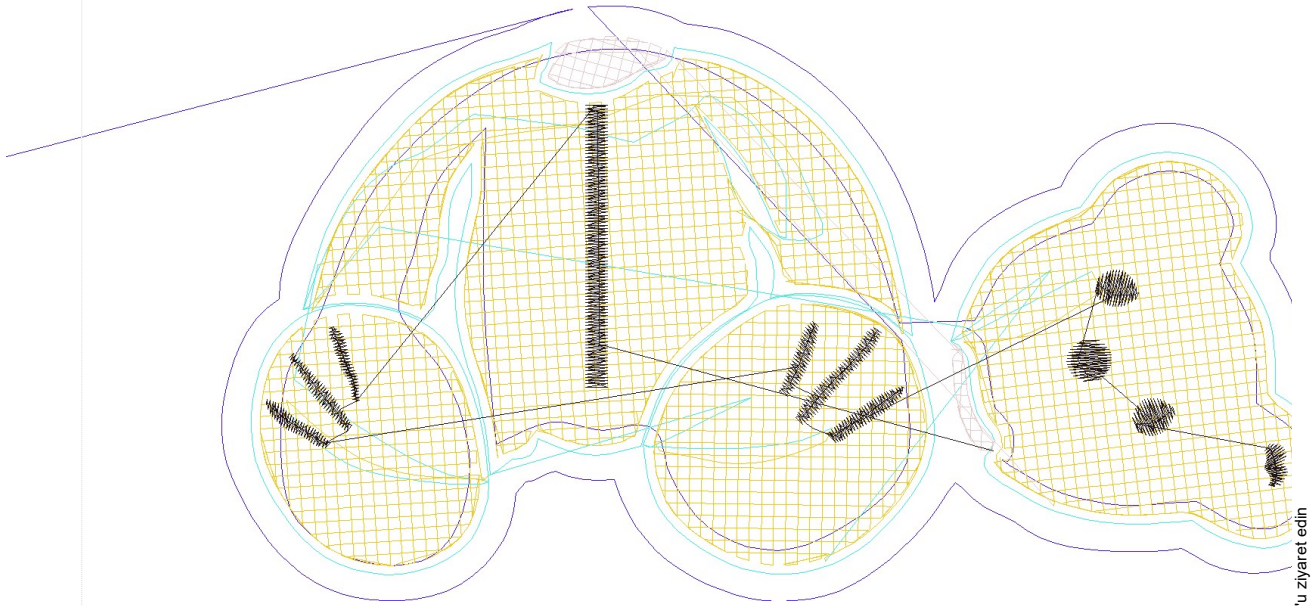

#1	N1
#2	S
#3	S
#4	S
#5	S
#6	N3
#7	N4
#8	N3
#9	N4
#10	N3
#11	N4
#12	N3
#13	N4
#14	N5
#15	

alm Angels

7

		
#2 Fonksiyon:S İğne:1	#3 Fonksiyon:S İğne:1	#4 Fonksiyon:S İğne:1
		
#5 Fonksiyon:S İğne:1	#6 Fonksiyon:N3 İğne:3	#7 Fonksiyon:N4 İğne:4
		
#8 Fonksiyon:N3 İğne:3	#9 Fonksiyon:N4 İğne:4	#10 Fonksiyon:N3 İğne:3
		
#11 Fonksiyon:N4 İğne:4	#12 Fonksiyon:N3 İğne:3	#13 Fonksiyon:N4 İğne:4

- | | | | | |
|-----|---|-----|---------|---------------------|
| #2 |  | S, | İğne:1, | Renk:Ackermann 3110 |
| #3 |  | S, | İğne:1, | Renk:Ackermann 3110 |
| #4 |  | S, | İğne:1, | Renk:Ackermann 3110 |
| #5 |  | S, | İğne:1, | Renk:Ackermann 3110 |
| #6 |  | N3, | İğne:3, | Renk:Ackermann 4430 |
| #7 |  | N4, | İğne:4, | Renk:Ackermann 0851 |
| #8 |  | N3, | İğne:3, | Renk:Ackermann 4430 |
| #9 |  | N4, | İğne:4, | Renk:Ackermann 0851 |
| #10 |  | N3, | İğne:3, | Renk:Ackermann 4430 |
| #11 |  | N4, | İğne:4, | Renk:Ackermann 0851 |
| #12 |  | N3, | İğne:3, | Renk:Ackermann 4430 |
| #13 |  | N4, | İğne:4, | Renk:Ackermann 0851 |

	
#14 Fonksiyon:N5 İğne:5	#15 Fonksiyon:N6 İğne:6

#14  N5, İğne:5, Renk:Ackermann 1913
#15  N6, İğne:6, Renk:Ackermann 3045

Desen no :18850.02
Desen Adı :18850.02 -
Müşteri :
Vuruş :10032
Adım boyu :127
Boyut :337,0 x 169,1 mm
İğne :5
Stop :4
Çalışma sırası :-s-s-s-s-3-4-3-4-3-4-3-4-5-6
Açıklamalar :

Vuruş Dağılımı

Aralık	Vuruş	Dağılım (Yüzde)
0,0 - 2,0 mm	8070	
2,0 - 4,0 mm	1820	
4,0 - 6,0 mm	67	
6,0 - 9,0 mm	3	

İğneler_Uzunluklar

Detay No	Fonksiyon	Vuruş	Uzunluk (m)	Renk	İğne Bilgisi
1	Nakışa Başla	2527	7,0		Ackermann 3110
2	İğne 3	519	1,2		Ackermann 5531
3	İğne 4	5725	9,3		Ackermann 4430
4	İğne 5	221	0,5		Ackermann 0851
5	İğne 6	984	4,0		Ackermann 1913
6	Toplam uzunluk		22,1		
7	Alt iplik		13,2		