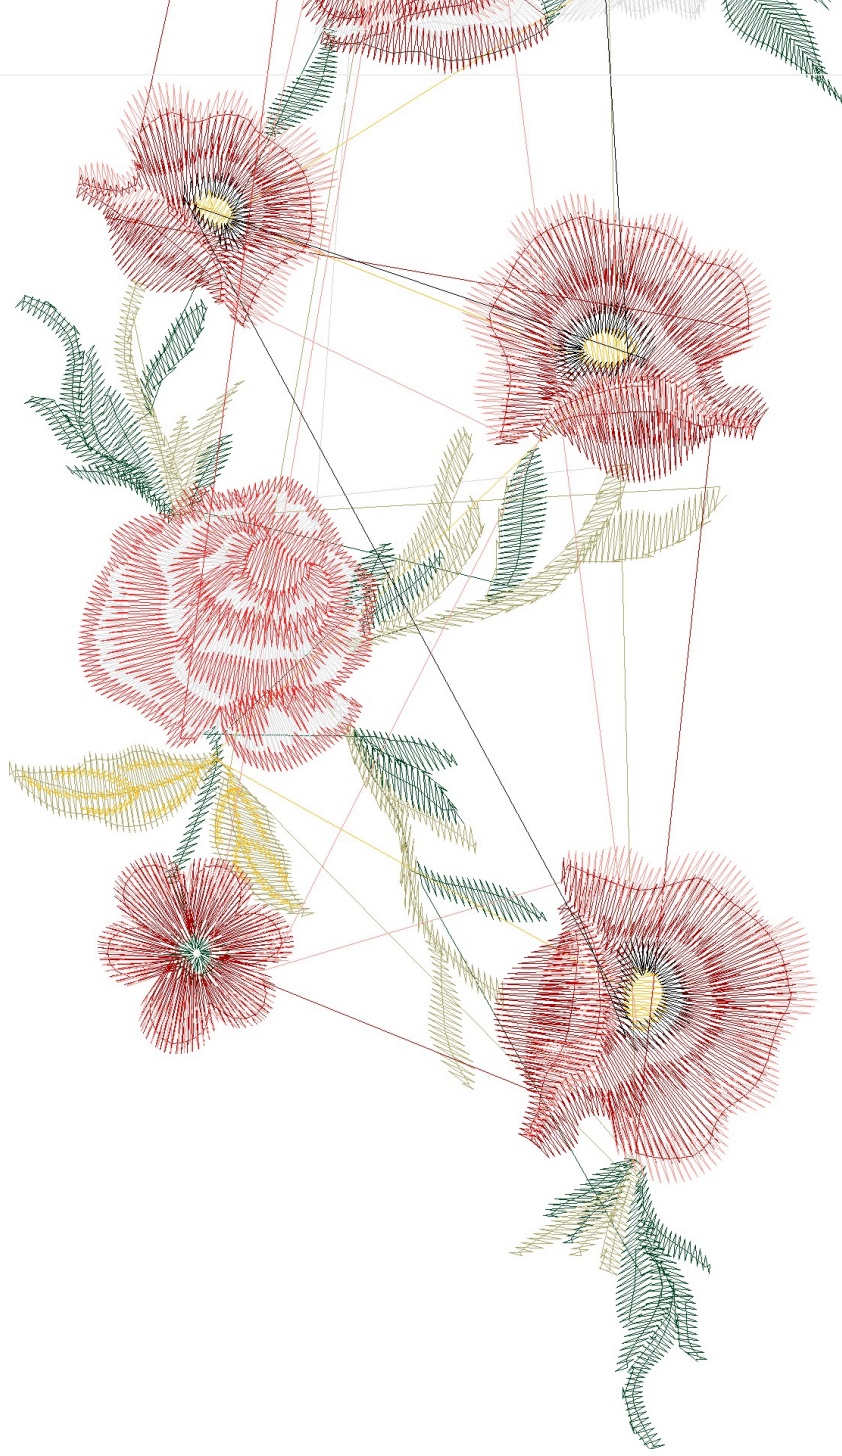

21.03.2023

#1	N1
#2	N2
#3	N3
#4	N4
#5	N5
#6	N6
#7	N5
#8	
#9	N8

Desen no : 2218.03
Desen Adı : AN006720 SON SOL okey
Müşteri : Mavi

Ölçek : 100 %
Boyut : 111,3 x 363,5 mm
Vuruş : 23329

		
#1 Fonksiyon:N1 İğne:1	#2 Fonksiyon:N2 İğne:2	#3 Fonksiyon:N3 İğne:3
		
#4 Fonksiyon:N4 İğne:4	#5 Fonksiyon:N5 İğne:5	#6 Fonksiyon:N6 İğne:6
		
#7 Fonksiyon:N5 İğne:5	#8 Fonksiyon:N7 İğne:7	#9 Fonksiyon:N8 İğne:8

- | | | | | |
|----|---|-----|---------|----------------------|
| #1 |  | N1, | İğne:1, | Renk:Agelidis 378/2 |
| #2 |  | N2, | İğne:2, | Renk:Agelidis 840/11 |
| #3 |  | N3, | İğne:3, | Renk:Agelidis 381/7 |
| #4 |  | N4, | İğne:4, | Renk:Agelidis 990/3 |
| #5 |  | N5, | İğne:5, | Renk:Ackermann 1960 |
| #6 |  | N6, | İğne:6, | Renk:Agelidis 942/5 |
| #7 |  | N5, | İğne:5, | Renk:Ackermann 1960 |
| #8 |  | N7, | İğne:7, | Renk:Ackermann 0020 |
| #9 |  | N8, | İğne:8, | Renk:Agelidis 659/11 |

Desen no :2218.03
Desen Adı :AN006720 SON SOL okey
Müşteri :
Vuruş :23329
Adım boyu :40
Boyut :111,3 x 363,5 mm
İğne :8
Stop :0
Çalışma sırası :1-2-3-4-5-6-5-7-8
Açıklamalar :

Vuruş Dağılımı

Aralık	Vuruş	Dağılım (Yüzde)
0,0 - 2,0 mm	5200	
2,0 - 4,0 mm	11873	
4,0 - 6,0 mm	3069	
6,0 - 9,0 mm	204	

İğneler_Uzunluklar

Detay No	Fonksiyon	Vuruş	Uzunluk (m)	Renk	İğne Bilgisi
1	Nakışa Başla	2611	11,9		Agelidis 378/2
2	İğne 2	2395	12,4		Agelidis 840/11
3	İğne 3	3719	15,5		Agelidis 381/7
4	İğne 4	1006	3,8		Agelidis 990/3
5	İğne 5	2535	14,6		Ackermann 1960
6	İğne 6	5486	29,5		Agelidis 942/5
7	İğne 7	396	2,3		Ackermann 0020
8	İğne 8	2246	10,0		Agelidis 659/11
9	Toplam uzunluk		100,0		
10	Alt iplik		25,2		