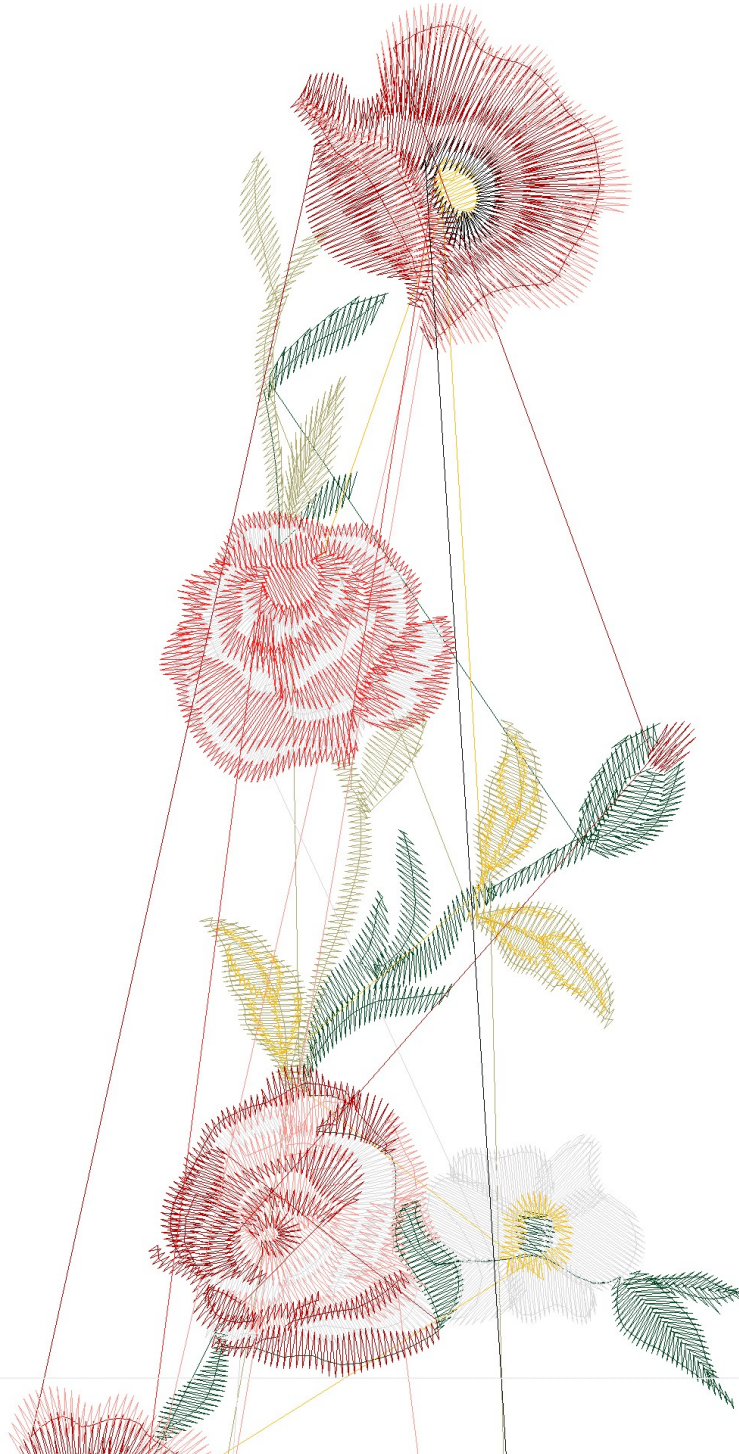

21.03.2023

#1	N1
#2	N2
#3	N3
#4	N4
#5	N5
#6	N6
#7	N5
#8	
#9	N8

Desen no : 2218.03
Desen Adı : AN006720 SON SOL okey
Müşteri : Mavi

Ölçek : 100 %
Boyut : 111,3 x 363,5 mm
Vuruş : 23329

		
#1 Fonksiyon:N1 İğne:1	#2 Fonksiyon:N2 İğne:2	#3 Fonksiyon:N3 İğne:3
		
#4 Fonksiyon:N4 İğne:4	#5 Fonksiyon:N5 İğne:5	#6 Fonksiyon:N6 İğne:6
		
#7 Fonksiyon:N5 İğne:5	#8 Fonksiyon:N7 İğne:7	#9 Fonksiyon:N8 İğne:8

- | | | | | |
|----|---|-----|---------|----------------------|
| #1 |  | N1, | İğne:1, | Renk:Agelidis 378/2 |
| #2 |  | N2, | İğne:2, | Renk:Agelidis 840/11 |
| #3 |  | N3, | İğne:3, | Renk:Agelidis 381/7 |
| #4 |  | N4, | İğne:4, | Renk:Agelidis 990/3 |
| #5 |  | N5, | İğne:5, | Renk:Ackermann 1960 |
| #6 |  | N6, | İğne:6, | Renk:Agelidis 942/5 |
| #7 |  | N5, | İğne:5, | Renk:Ackermann 1960 |
| #8 |  | N7, | İğne:7, | Renk:Ackermann 0020 |
| #9 |  | N8, | İğne:8, | Renk:Agelidis 659/11 |

Desen no :2218.03
Desen Adı :AN006720 SON SOL okey
Müşteri :
Vuruş :23329
Adım boyu :40
Boyut :111,3 x 363,5 mm
İğne :8
Stop :0
Çalışma sırası :1-2-3-4-5-6-5-7-8
Açıklamalar :

Vuruş Dağılımı

Aralık	Vuruş	Dağılım (Yüzde)
0,0 - 2,0 mm	5200	
2,0 - 4,0 mm	11873	
4,0 - 6,0 mm	3069	
6,0 - 9,0 mm	204	

İğneler_Uzunluklar

Detay No	Fonksiyon	Vuruş	Uzunluk (m)	Renk	İğne Bilgisi
1	Nakışa Başla	2611	11,9		Agelidis 378/2
2	İğne 2	2395	12,4		Agelidis 840/11
3	İğne 3	3719	15,5		Agelidis 381/7
4	İğne 4	1006	3,8		Agelidis 990/3
5	İğne 5	2535	14,6		Ackermann 1960
6	İğne 6	5486	29,5		Agelidis 942/5
7	İğne 7	396	2,3		Ackermann 0020
8	İğne 8	2246	10,0		Agelidis 659/11
9	Toplam uzunluk		100,0		
10	Alt iplik		25,2		