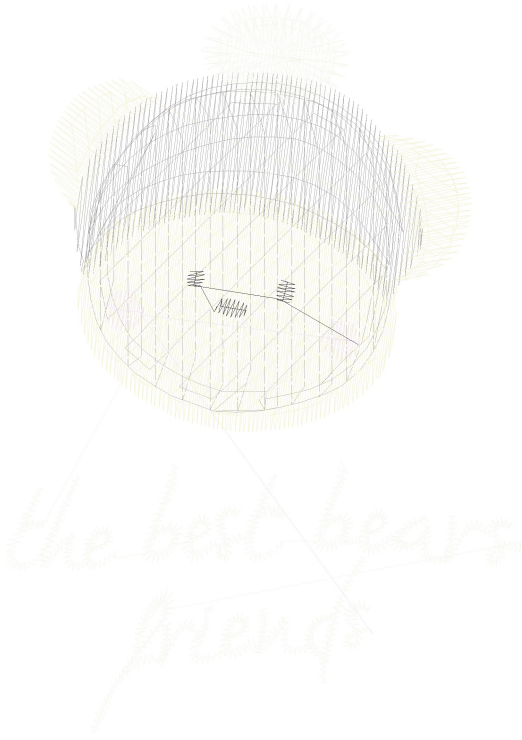

3.03.2023

#1	N1
#2	N2
#3	N3
#4	N4
#5	

		
<p>#1 Fonksiyon:N1 İğne:1</p>	<p>#2 Fonksiyon:N2 İğne:2</p>	<p>#3 Fonksiyon:N3 İğne:3</p>
		
<p>#4 Fonksiyon:N4 İğne:4</p>	<p>#5 Fonksiyon:N5 İğne:5</p>	

- | | | | |
|----|-----|---------|---------------------|
| #1 | N1, | İğne:1, | Renk:Ackermann 3110 |
| #2 | N2, | İğne:2, | Renk:Ackermann 5531 |
| #3 | N3, | İğne:3, | Renk:Ackermann 4430 |
| #4 | N4, | İğne:4, | Renk:Ackermann 0851 |
| #5 | N5, | İğne:5, | Renk:Ackermann 1913 |

Desen no :64.01
Desen Adı :Desen2
Müşteri :
Vuruş :4903
Adım boyu :40
Boyut :47,2 x 66,8 mm
İğne :5
Stop :0
Çalışma sırası :1-2-3-4-5
Açıklamalar :

Vuruş Dağılımı

İğneler_Uzunluklar

Detay No	Fonksiyon	Vuruş	Uzunluk (m)	Renk	İğne Bilgisi
1	Nakışa Başla	1139	3,2		
2	İğne 2	1429	3,8		
3	İğne 3	1848	3,8		
4	İğne 4	63	0,3		
5	İğne 5	71	0,1		
6	Toplam uzunluk		11,2		
7	Alt iplik		7,6		