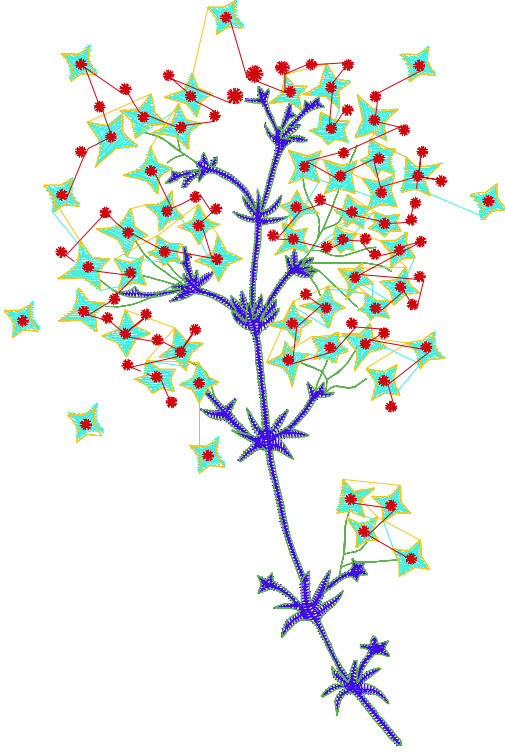

30.03.2023

| | |
|----|----|
| #1 | N1 |
| #2 | N2 |
| #3 | N3 |
| #4 | N4 |
| #5 | N5 |
| #6 | N1 |

Desen no : 3990.00
Desen Adı : YILDIZ ÇİÇEĞİ (F04- 071)
Müşteri : 2004 - FUAR NUM.

Ölçek : 100 %
Boyut : 129,4 x 192,2 mm
Vuruş : 14375

| | | |
|---|---|---|
|  |  |  |
| #1 Fonksiyon:N1 İğne:1 | #2 Fonksiyon:N2 İğne:2 | #3 Fonksiyon:N3 İğne:3 |
|  |  |  |
| #4 Fonksiyon:N4 İğne:4 | #5 Fonksiyon:N5 İğne:5 | #6 Fonksiyon:N1 İğne:1 |

| | | | | |
|----|---|-----|---------|---------------------|
| #1 |  | N1, | İğne:1, | Renk:Ackermann 3110 |
| #2 |  | N2, | İğne:2, | Renk:Ackermann 5531 |
| #3 |  | N3, | İğne:3, | Renk:Ackermann 4430 |
| #4 |  | N4, | İğne:4, | Renk:Ackermann 0851 |
| #5 |  | N5, | İğne:5, | Renk:Ackermann 1913 |
| #6 |  | N1, | İğne:1, | Renk:Ackermann 3110 |

Desen no :3990.00
Desen Adı :YILDIZ ÇİÇEĞİ (F04- 071)
Müşteri :
Vuruş :14375
Adım boyu :40
Boyut :129,4 x 192,2 mm
İğne :5
Stop :0
Çalışma sırası :1-2-3-4-5-1
Açıklamalar :F04.NUM.DESENLERİ1:7

Vuruş Dağılımı

İğneler_Uzunluklar

| Detay No | Fonksiyon | Vuruş | Uzunluk (m) | Renk | İğne Bilgisi |
|----------|----------------|-------|-------------|--------|----------------|
| 1 | Nakışa Başla | 2741 | 5,1 | Blue | Ackermann 3110 |
| 2 | İğne 2 | 2371 | 4,2 | Green | Ackermann 5531 |
| 3 | İğne 3 | 4123 | 11,8 | Yellow | Ackermann 4430 |
| 4 | İğne 4 | 2474 | 5,1 | Orange | Ackermann 0851 |
| 5 | İğne 5 | 1548 | 5,0 | Red | Ackermann 1913 |
| 6 | Toplam uzunluk | | 31,2 | | |
| 7 | Alt iplik | | 28,3 | | |