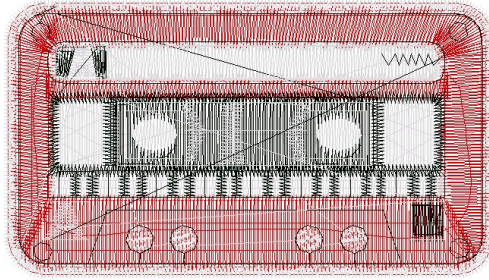

21.03.2023

#1	N1
#2	S
#3	N2
#4	
#5	N2
#6	

Desen no : 2168.01  
Desen Adı : AN006694-AN006870 OKEY  
M  terisi : Mavi

 lek : 100 %  
Boyut : 64,8 x 57,1 mm  
VuruŐ : 9757

		
<p>#2 Fonksiyon:S İğne:1</p>	<p>#3 Fonksiyon:N2 İğne:2</p>	<p>#4 Fonksiyon:N3 İğne:3</p>
		
<p>#5 Fonksiyon:N2 İğne:2</p>	<p>#6 Fonksiyon:N3 İğne:3</p>	

#2  S, İğne:1, Renk:Agelidis 318/5  
#3  N2, İğne:2, Renk:Agelidis 381/7  
#4  N3, İğne:3, Renk:Agelidis 683/11  
#5  N2, İğne:2, Renk:Agelidis 381/7  
#6  N3, İğne:3, Renk:Agelidis 683/11

Desen no :2168.01  
Desen Adı :AN006694-AN006870 OKEY  
Müşteri :  
Vuruş :9757  
Adım boyu :40  
Boyut :64,8 x 57,1 mm  
İğne :3  
Stop :1  
Çalışma sırası :1-s-2-3-2-3  
Açıklamalar :

## Vuruş Dağılımı