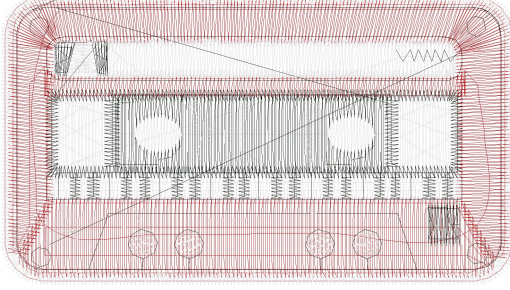

21.03.2023

#1	N1
#2	S
#3	N2
#4	
#5	N2
#6	

Desen no : 2168.01  
Desen Adı : AN006694-AN006870 OKEY  
M  terisi : Mavi

 lek : 100 %  
Boyut : 64,8 x 57,1 mm  
VuruŐ : 9757

		
<p>#2 Fonksiyon:S İğne:1</p>	<p>#3 Fonksiyon:N2 İğne:2</p>	<p>#4 Fonksiyon:N3 İğne:3</p>
		
<p>#5 Fonksiyon:N2 İğne:2</p>	<p>#6 Fonksiyon:N3 İğne:3</p>	

#2  S, İğne:1, Renk:Agelidis 318/5  
#3  N2, İğne:2, Renk:Agelidis 381/7  
#4  N3, İğne:3, Renk:Agelidis 683/11  
#5  N2, İğne:2, Renk:Agelidis 381/7  
#6  N3, İğne:3, Renk:Agelidis 683/11

Desen no :2168.01  
Desen Adı :AN006694-AN006870 OKEY  
Müşteri :  
Vuruş :9757  
Adım boyu :40  
Boyut :64,8 x 57,1 mm  
İğne :3  
Stop :1  
Çalışma sırası :1-s-2-3-2-3  
Açıklamalar :

## Vuruş Dağılımı