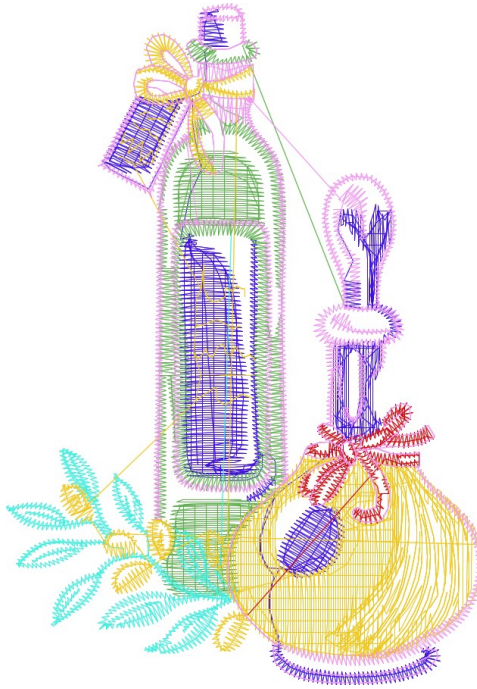

8.02.2023

#1	N1
#2	S
#3	S
#4	S
#5	S
#6	S
#7	S

Desen no : 1169.01
Desen Adı : balsamic bottle üretim
Müşteri : BAYKENT

Ölçek : 100 %
Boyut : 63,0 x 90,0 mm
Vuruş : 8867

		
#2 Fonksiyon:S İğne:1	#3 Fonksiyon:S İğne:1	#4 Fonksiyon:S İğne:1
		
#5 Fonksiyon:S İğne:1	#6 Fonksiyon:S İğne:1	#7 Fonksiyon:S İğne:1

#2  S, İğne:1, Renk:Ackermann 3110
#3  S, İğne:1, Renk:Ackermann 5531
#4  S, İğne:1, Renk:Ackermann 4430
#5  S, İğne:1, Renk:Ackermann 0851
#6  S, İğne:1, Renk:Ackermann 1913
#7  S, İğne:1, Renk:Ackermann 3045

Desen no :1169.01
Desen Adı :balsamic bottle üretim
Müşteri :
Vuruş :8867
Adım boyu :40
Boyut :63,0 x 90,0 mm
İğne :1
Stop :6
Çalışma sırası :1-s-s-s-s-s
Açıklamalar :

Vuruş Dağılımı

Aralık	Vuruş	Dağılım (Yüzde)
0,0 - 2,0 mm	5974	
2,0 - 4,0 mm	2014	
4,0 - 6,0 mm	710	
6,0 - 9,0 mm	5	