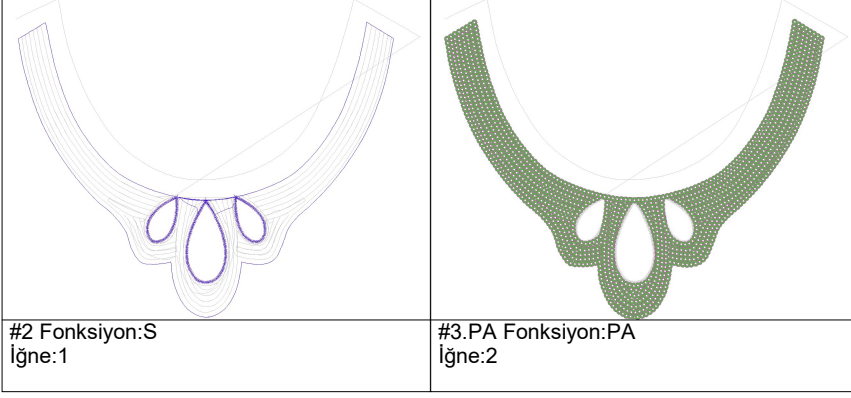

#1 N1
#2 S
#3 N2
#3.PA ○○

Desen no : 4652.01
Desen Adı : 5MM
Müşteri : ACT

Ölçek : 100 %
Boyut : 359,6 x 284,5 mm
Vuruş : 7733

#2  S, İğne:1, Renk:Ackermann 3110
#3.PA  PA, İğne:2, Renk:Ackermann 5531 / std-2 5,0 x 5,0

Desen no :4652.01
Desen Adı :5MM
Müşteri :
Vuruş :7733
Adım boyu :127
Boyut :359,6 x 284,5 mm
İğne :2
Stop :1
Çalışma sırası :1-s-2
Açıklamalar :

Vuruş Dağılımı

Aralık	Vuruş	Dağılım (Yüzde)
0,0 - 2,0 mm	38	0%
2,0 - 4,0 mm	6121	100%
4,0 - 6,0 mm	121	0%
6,0 - 9,0 mm	33	0%

İğneler_Uzunluklar

Detay No	Fonksiyon	Vuruş	Uzunluk (m)	Renk	İğne Bilgisi
1	Nakişa Başla	1485	6,1	Blue	
2	İğne 2	4833	18,8	Green	
3	Toplam uzunluk		24,9		
4	Alt iplik		20,0		

Pul Sayıları

	A
2	1.397