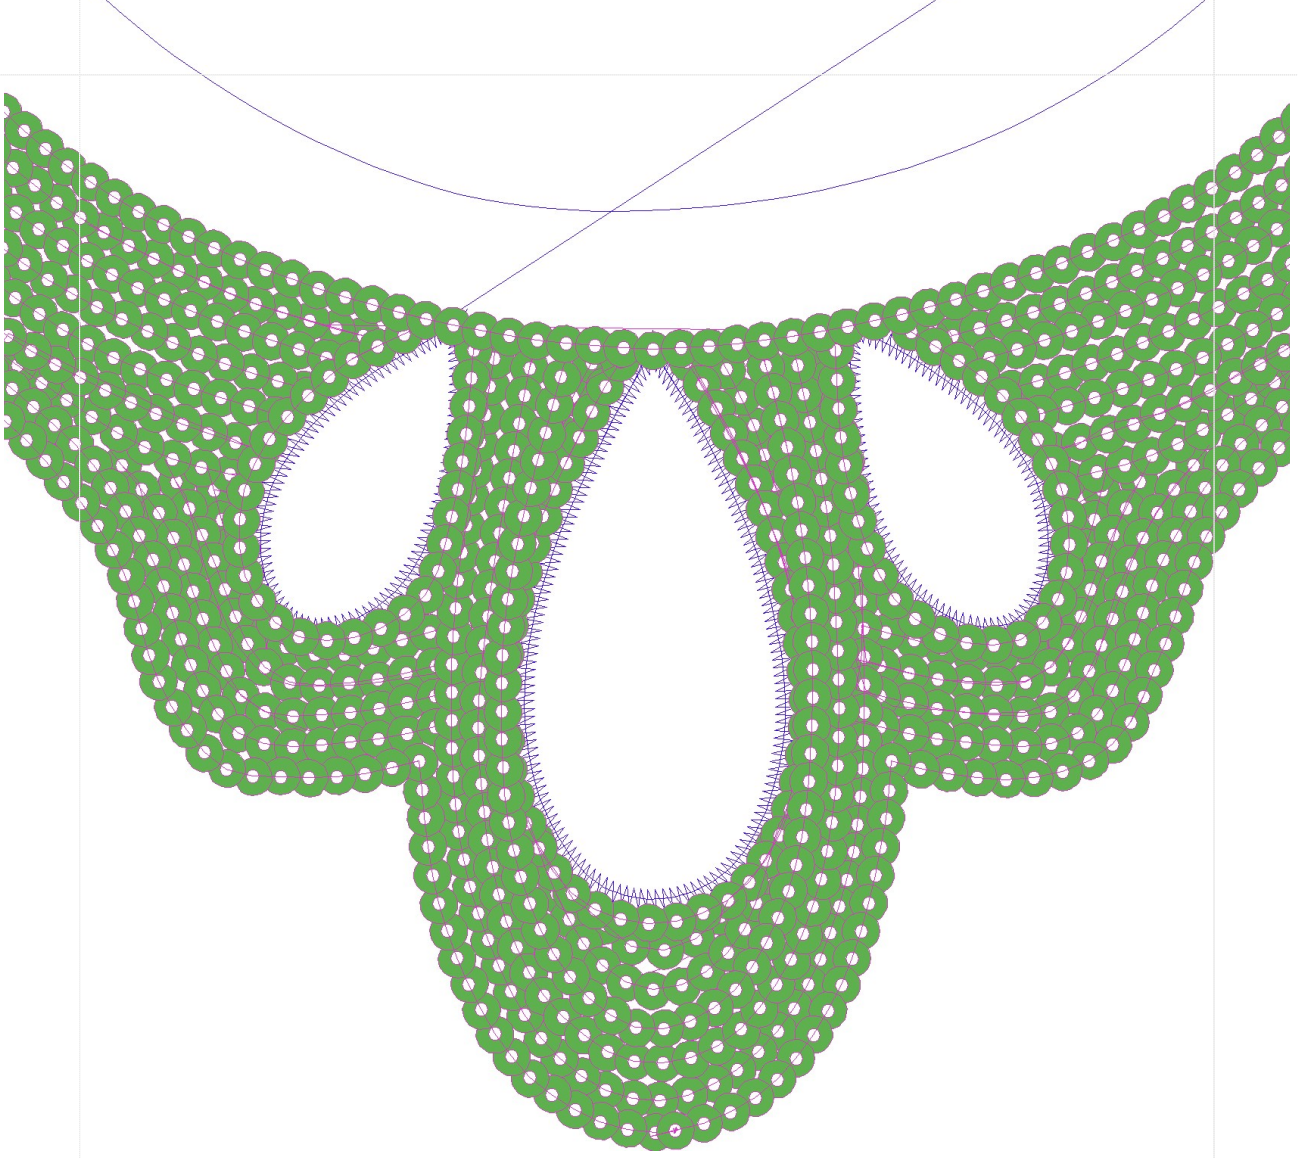

#1 N1
#2 S
#3 N2
#3.PA ○○

Desen no : 4652.01
Desen Adı : 5MM
Müşteri : ACT

Ölçek : 100 %
Boyut : 359,6 x 284,5 mm
Vuruş : 7733

#2  S, İğne:1, Renk:Ackermann 3110
#3.PA  PA, İğne:2, Renk:Ackermann 5531 / std-2 5,0 x 5,0

Desen no :4652.01
Desen Adı :5MM
Müşteri :
Vuruş :7733
Adım boyu :127
Boyut :359,6 x 284,5 mm
İğne :2
Stop :1
Çalışma sırası :1-s-2
Açıklamalar :

Vuruş Dağılımı

Aralık	Vuruş	Dağılım (Yüzde)
0,0 - 2,0 mm	38	0%
2,0 - 4,0 mm	6121	100%
4,0 - 6,0 mm	121	0%
6,0 - 9,0 mm	33	0%

İğneler_Uzunluklar

Detay No	Fonksiyon	Vuruş	Uzunluk (m)	Renk	İğne Bilgisi
1	Nakişa Başla	1485	6,1	Blue	
2	İğne 2	4833	18,8	Green	
3	Toplam uzunluk		24,9		
4	Alt iplik		20,0		

Pul Sayıları

	A
2	1.397