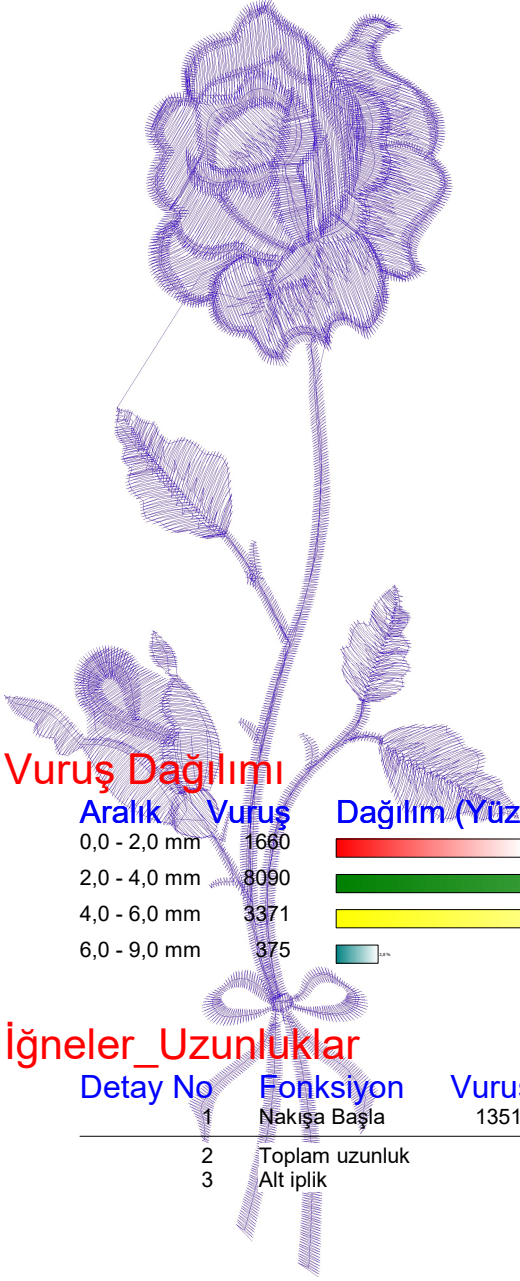

16.02.2023

#1	N1
#2	S
#3	S
#4	S
#5	S
#6	S

Desen no : 6440.01
Desen Adı : 505
Müşteri : CAN HAVLU İÇ PİYASA

Ölçek : 100 %
Boyut : 121,2 x 301,2 mm
Vuruş : 13276

		
#2 Fonksiyon:S İğne:1	#3 Fonksiyon:S İğne:1	#4 Fonksiyon:S İğne:1
		
#5 Fonksiyon:S İğne:1	#6 Fonksiyon:S İğne:1	

- #2  S, İğne:1, Renk:Ackermann 3110
#3  S, İğne:1, Renk:Ackermann 5531
#4  S, İğne:1, Renk:Ackermann 4430
#5  S, İğne:1, Renk:Ackermann 0851
#6  S, İğne:1, Renk:Ackermann 1913

Desen no :6440.01
Desen Adı :505
Müşteri :
Vuruş :13276
Adım boyu :127
Boyut :121,2 x 301,2 mm
İğne :1
Stop :5
Çalışma sırası :1-s-s-s-s-s
Açıklamalar :

Vuruş Dağılımı

Aralık	Vuruş	Dağılım (Yüzde)
0,0 - 2,0 mm	1660	
2,0 - 4,0 mm	8090	
4,0 - 6,0 mm	3371	
6,0 - 9,0 mm	375	

İğneler_Uzunluklar

Detay No	Fonksiyon	Vuruş	Uzunluk (m)	Renk	İğne Bilgisi
1	Nakişa Başla	13518	48,7		Ackermann 3110
2	Toplam uzunluk		48,7		
3	Alt iplik		44,1		