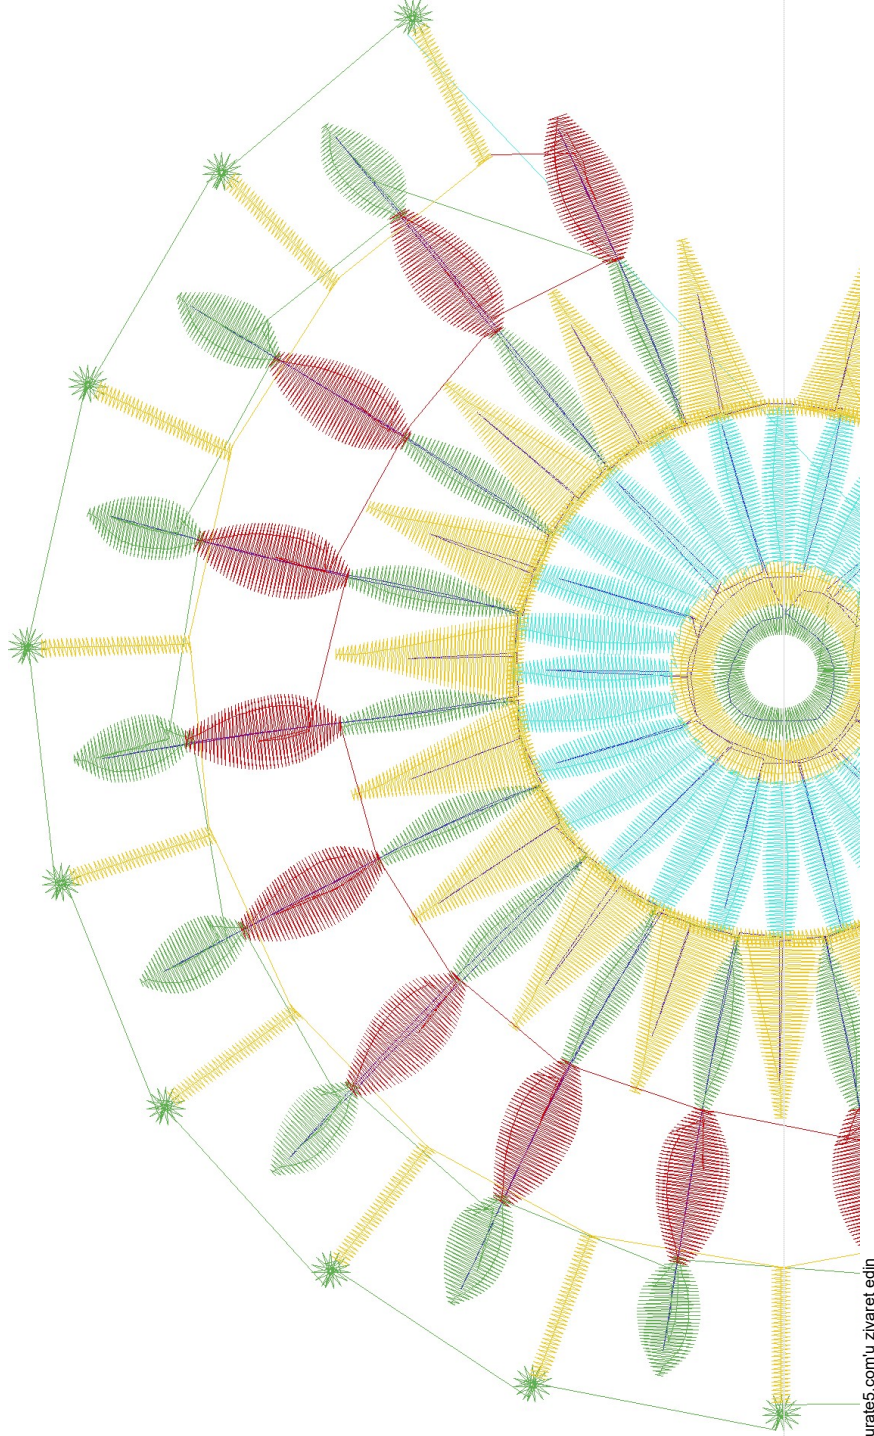

- #1 N1
- #2 N2
- #3 N3
- #4 N4
- #5 N5

Desen no : 4633.01
Desen Adı : Desen8
Müşteri : AKBAŞLAR

Ölçek : 100 %
Boyut : 205,1 x 189,9 mm
Vuruş : 16562

		
#1 Fonksiyon:N1 İğne:1	#2 Fonksiyon:N2 İğne:2	#3 Fonksiyon:N3 İğne:3
		
#4 Fonksiyon:N4 İğne:4	#5 Fonksiyon:N5 İğne:5	

- | | | | | |
|----|---|-----|---------|---------------------|
| #1 |  | N1, | İğne:1, | Renk:Ackermann 3110 |
| #2 |  | N2, | İğne:2, | Renk:Ackermann 5531 |
| #3 |  | N3, | İğne:3, | Renk:Ackermann 4430 |
| #4 |  | N4, | İğne:4, | Renk:Ackermann 0851 |
| #5 |  | N5, | İğne:5, | Renk:Ackermann 1913 |

Desen no :4633.01
Desen Adı :Desen8
Müşteri :
Vuruş :16562
Adım boyu :127
Boyut :205,1 x 189,9 mm
İğne :5
Stop :0
Çalışma sırası :1-2-3-4-5
Açıklamalar :

Vuruş Dağılımı

Aralık	Vuruş
0,0 - 2,0 mm	2116
2,0 - 4,0 mm	7063
4,0 - 6,0 mm	5123
6,0 - 9,0 mm	1583

Dağılım (Yüzde)

İğneler_Uzunluklar

Detay No	Fonksiyon	Vuruş	Uzunluk (m)	Renk	İğne Bilgisi
1	Nakışa Başla	1395	3,8	Blue	
2	İğne 2	4241	29,3	Green	
3	İğne 3	2715	18,1	Cyan	
4	İğne 4	6090	36,0	Yellow	
5	İğne 5	2028	20,9	Red	
6	Toplam uzunluk		108,1		
7	Alt iplik		24,0		