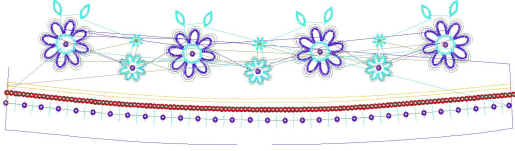

- #1 N1
- #2 N2
- #3 N3
- #4 N4
- #5 N5
- #5.PA 
- #6 N6
- #6.PA 

		
#1 Fonksiyon:N1 İğne:1	#2 Fonksiyon:N2 İğne:2	#3 Fonksiyon:N3 İğne:3
		
#4 Fonksiyon:N4 İğne:4	#5.PA Fonksiyon:PA İğne:5	#6.PA Fonksiyon:PA İğne:6

#1		N1,	İğne:1,	Renk:Ackermann 3110
#2		N2,	İğne:2,	Renk:Ackermann 5531
#3		N3,	İğne:3,	Renk:Ackermann 4430
#4		N4,	İğne:4,	Renk:Ackermann 0851
#5.PA		PA,	İğne:5,	Renk:Ackermann 1913 / std-2 5,0 x 5,0
#6.PA		PA,	İğne:6,	Renk:Ackermann 3045 / std-3 6,8 x 6,8

Desen no :5119.01
Desen Adı :Desen2
Müşteri :
Vuruş :15239
Adım boyu :127
Boyut :481,8 x 136,5 mm
İğne :6
Stop :0
Çalışma sırası :1-2-3-4-5-6
Açıklamalar :

Vuruş Dağılımı

Aralık	Vuruş
0,0 - 2,0 mm	7835
2,0 - 4,0 mm	5947
4,0 - 6,0 mm	694
6,0 - 9,0 mm	237

Dağılım (Yüzde)

İğneler_Uzunluklar

Detay No	Fonksiyon	Vuruş	Uzunluk (m)	Renk	İğne Bilgisi
1	Nakışa Başla	5906	19,2	Blue	
2	İğne 2	1555	5,2	Green	
3	İğne 3	5051	17,5	Cyan	
4	İğne 4	1237	3,8	Yellow	
5	İğne 5	756	3,3	Red	
6	İğne 6	274	1,1	Purple	
7	Toplam uzunluk		50,0		
8	Alt iplik		29,4		