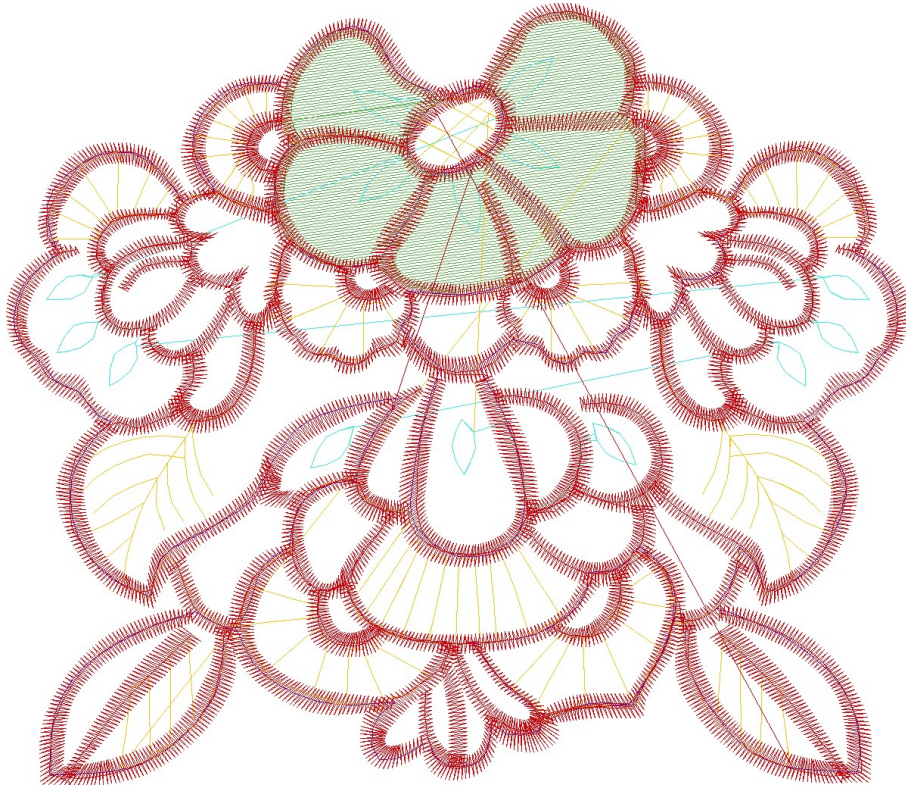

20.02.2023

- #1 N1
- #2 N2
- #3 N3
- #4 N4
- #5 N5

Desen no : 204.02  
Desen Adı : 2  
Müşteri : GLORİA

Ölçek : 100 %  
Boyut : 119,2 x 103,2 mm  
Vuruş : 15012

		
#1 Fonksiyon:N1 İğne:1	#2 Fonksiyon:N2 İğne:2	#3 Fonksiyon:N3 İğne:3
		
#4 Fonksiyon:N4 İğne:4	#5 Fonksiyon:N5 İğne:5	

#1		N1,	İğne:1,	Renk:Ackermann 3110
#2		N2,	İğne:2,	Renk:Ackermann 5531
#3		N3,	İğne:3,	Renk:Ackermann 4430
#4		N4,	İğne:4,	Renk:Ackermann 0851
#5		N5,	İğne:5,	Renk:Ackermann 1913

Desen no :204.02  
Desen Adı :2  
Müşteri :  
Vuruş :15012  
Adım boyu :127  
Boyut :119,2 x 103,2 mm  
İğne :5  
Stop :0  
Çalışma sırası :1-2-3-4-5  
Açıklamalar :

## Dağılım (Yüzde)

## İğneler\_Uzunluklar

Detay No	Fonksiyon	Vuruş	Uzunluk (m)	Renk	İğne Bilgisi
1	Nakışa Başla	387	1,0	Blue	Ackermann 3110
2	İğne 2	4079	4,1	Green	Ackermann 5531
3	İğne 3	440	1,2	Cyan	
4	İğne 4	1790	4,7	Yellow	
5	İğne 5	8287	36,0	Red	
6	Toplam uzunluk		46,9		
7	Alt iplik		17,1		