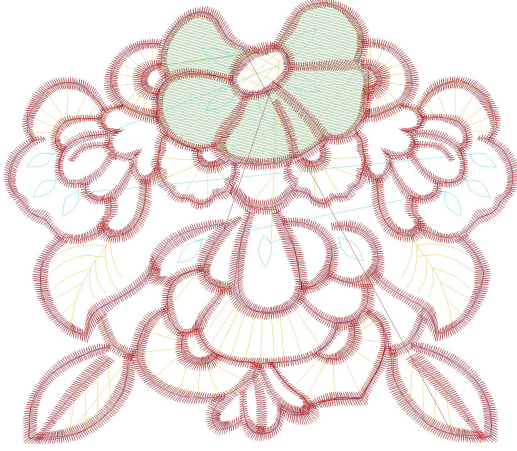

20.02.2023

- #1 N1
- #2 N2
- #3 N3
- #4 N4
- #5 N5

Desen no : 204.02  
Desen Adı : 2  
Müşteri : GLORİA

Ölçek : 100 %  
Boyut : 119,2 x 103,2 mm  
Vuruş : 15012

		
#1 Fonksiyon:N1 İğne:1	#2 Fonksiyon:N2 İğne:2	#3 Fonksiyon:N3 İğne:3
		
#4 Fonksiyon:N4 İğne:4	#5 Fonksiyon:N5 İğne:5	

#1		N1,	İğne:1,	Renk:Ackermann 3110
#2		N2,	İğne:2,	Renk:Ackermann 5531
#3		N3,	İğne:3,	Renk:Ackermann 4430
#4		N4,	İğne:4,	Renk:Ackermann 0851
#5		N5,	İğne:5,	Renk:Ackermann 1913

Desen no :204.02  
Desen Adı :2  
Müşteri :  
Vuruş :15012  
Adım boyu :127  
Boyut :119,2 x 103,2 mm  
İğne :5  
Stop :0  
Çalışma sırası :1-2-3-4-5  
Açıklamalar :

## İğneler\_Uzunluklar

Detay No	Fonksiyon	Vuruş	Uzunluk (m)	Renk	İğne Bilgisi
1	Nakışa Başla	387	1,0	Blue	Ackermann 3110
2	İğne 2	4079	4,1	Green	Ackermann 5531
3	İğne 3	440	1,2	Cyan	
4	İğne 4	1790	4,7	Yellow	
5	İğne 5	8287	36,0	Red	
6	Toplam uzunluk		46,9		
7	Alt iplik		17,1		