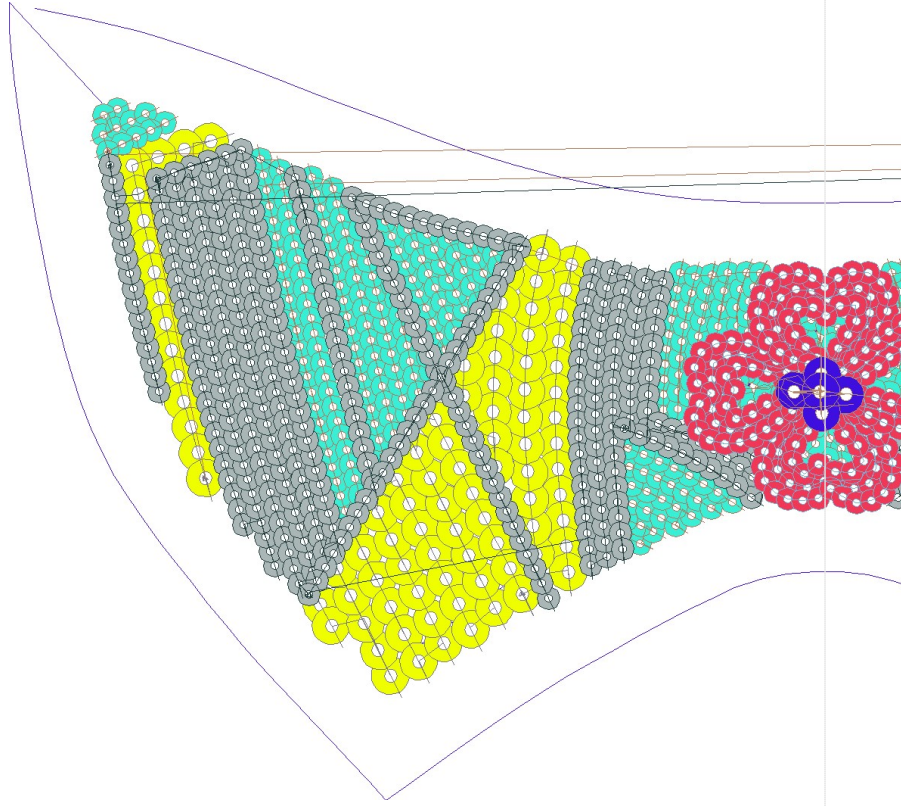

- #1 N1
- #2 S
- #3 N2
- #3.PA ○○
- #4 N3
- #4.PA ○○
- #5 N4
- #5.PA ○○
- #6 N5
- #6.PA ○○
- #7 N2
- #7.PA ○○

Desen no : 1092.01
Desen Adı : Desen11
Müşteri :

Ölçek : 100 %
Boyut : 215,8 x 105,4 mm
Vuruş : 8367

		
#2 Fonksiyon:S İğne:1	#3.PA Fonksiyon:PA İğne:2	#4.PA Fonksiyon:PA İğne:3
		
#5.PA Fonksiyon:PA İğne:4	#6.PA Fonksiyon:PA İğne:5	#7.PA Fonksiyon:PA İğne:2

#2  S,
 #3.PA  PA,
 #4.PA  PA,
 #5.PA  PA,
 #6.PA  PA,
 #7.PA  PA,
 İğne:1, Renk:Ackermann 3110
 İğne:2, Renk:Ackermann 5531 / std-2 5,0 x 5,0
 İğne:3, Renk:Ackermann 4430 / std-0 3,0 x 3,0
 İğne:4, Renk:Ackermann 0851 / std-0 3,0 x 3,0
 İğne:5, Renk:Ackermann 1913 / std-0 3,0 x 3,0
 İğne:2, Renk:Ackermann 5531 / std-2 5,0 x 5,0

Desen no :1092.01
Desen Adı :Desen11
Müşteri :
Vuruş :8367
Adım boyu :127
Boyut :215,8 x 105,4 mm
İğne :5
Stop :1
Çalışma sırası :1-s-2-3-4-5-2
Açıklamalar :

Vuruş Dağılımı

Aralık	Vuruş	Dağılım (Yüzde)
0,0 - 2,0 mm	2069	
2,0 - 4,0 mm	4531	
4,0 - 6,0 mm	112	
6,0 - 9,0 mm	2	

İğneler_Uzunluklar

Detay No	Fonksiyon	Vuruş	Uzunluk (m)	Renk	İğne Bilgisi
1	Nakışa Başla	417	1,6		Ackermann 3110
2	İğne 2	911	3,4		
3	İğne 3	2025	4,8		
4	İğne 4	2701	6,1		
5	İğne 5	670	1,5		
6	Toplam uzunluk		17,4		
7	Alt iplik		15,7		