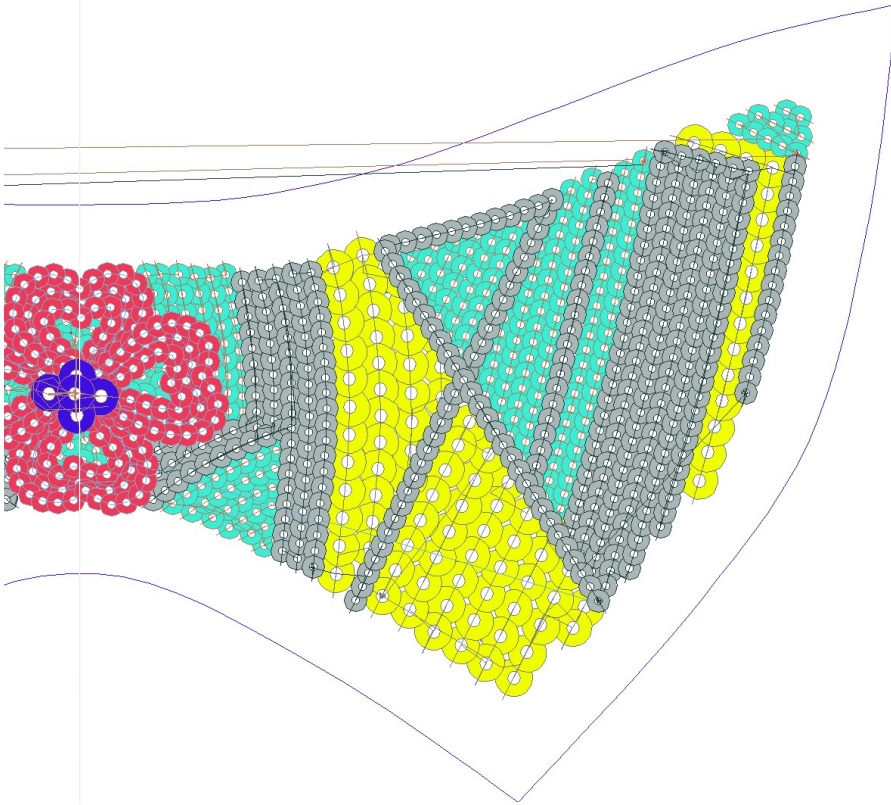

- #1 N1
- #2 S
- #3 N2
- #3.PA ○○
- #4 N3
- #4.PA ○○
- #5 N4
- #5.PA ○○
- #6 N5
- #6.PA ○○
- #7 N2
- #7.PA ○○

Desen no : 1092.01
Desen Adı : Desen11
Müşteri :

Ölçek : 100 %
Boyut : 215,8 x 105,4 mm
Vuruş : 8367

		
#2 Fonksiyon:S İğne:1	#3.PA Fonksiyon:PA İğne:2	#4.PA Fonksiyon:PA İğne:3
		
#5.PA Fonksiyon:PA İğne:4	#6.PA Fonksiyon:PA İğne:5	#7.PA Fonksiyon:PA İğne:2

#2  S,
 #3.PA  PA,
 #4.PA  PA,
 #5.PA  PA,
 #6.PA  PA,
 #7.PA  PA,
 İğne:1, Renk:Ackermann 3110
 İğne:2, Renk:Ackermann 5531 / std-2 5,0 x 5,0
 İğne:3, Renk:Ackermann 4430 / std-0 3,0 x 3,0
 İğne:4, Renk:Ackermann 0851 / std-0 3,0 x 3,0
 İğne:5, Renk:Ackermann 1913 / std-0 3,0 x 3,0
 İğne:2, Renk:Ackermann 5531 / std-2 5,0 x 5,0

Desen no :1092.01
Desen Adı :Desen11
Müşteri :
Vuruş :8367
Adım boyu :127
Boyut :215,8 x 105,4 mm
İğne :5
Stop :1
Çalışma sırası :1-s-2-3-4-5-2
Açıklamalar :

Vuruş Dağılımı

Aralık	Vuruş	Dağılım (Yüzde)
0,0 - 2,0 mm	2069	
2,0 - 4,0 mm	4531	
4,0 - 6,0 mm	112	
6,0 - 9,0 mm	2	

İğneler_Uzunluklar

Detay No	Fonksiyon	Vuruş	Uzunluk (m)	Renk	İğne Bilgisi
1	Nakışa Başla	417	1,6		Ackermann 3110
2	İğne 2	911	3,4		
3	İğne 3	2025	4,8		
4	İğne 4	2701	6,1		
5	İğne 5	670	1,5		
6	Toplam uzunluk		17,4		
7	Alt iplik		15,7		