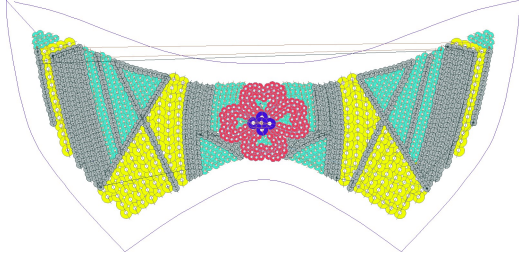

- #1 N1
- #2 S
- #3 N2
- #3.PA ○○
- #4 N3
- #4.PA ○○
- #5 N4
- #5.PA ○○
- #6 N5
- #6.PA ○○
- #7 N2
- #7.PA ○○

Desen no : 1092.01
Desen Adı : Desen11
Müşteri :

Ölçek : 100 %
Boyut : 215,8 x 105,4 mm
Vuruş : 8367

		
#2 Fonksiyon:S İğne:1	#3.PA Fonksiyon:PA İğne:2	#4.PA Fonksiyon:PA İğne:3
		
#5.PA Fonksiyon:PA İğne:4	#6.PA Fonksiyon:PA İğne:5	#7.PA Fonksiyon:PA İğne:2

#2  S,
 #3.PA  PA,
 #4.PA  PA,
 #5.PA  PA,
 #6.PA  PA,
 #7.PA  PA,
 İğne:1, Renk:Ackermann 3110
 İğne:2, Renk:Ackermann 5531 / std-2 5,0 x 5,0
 İğne:3, Renk:Ackermann 4430 / std-0 3,0 x 3,0
 İğne:4, Renk:Ackermann 0851 / std-0 3,0 x 3,0
 İğne:5, Renk:Ackermann 1913 / std-0 3,0 x 3,0
 İğne:2, Renk:Ackermann 5531 / std-2 5,0 x 5,0

Desen no :1092.01
Desen Adı :Desen11
Müşteri :
Vuruş :8367
Adım boyu :127
Boyut :215,8 x 105,4 mm
İğne :5
Stop :1
Çalışma sırası :1-s-2-3-4-5-2
Açıklamalar :

Vuruş Dağılımı

Aralık	Vuruş	Dağılım (Yüzde)
0,0 - 2,0 mm	2069	
2,0 - 4,0 mm	4531	
4,0 - 6,0 mm	112	
6,0 - 9,0 mm	2	

İğneler_Uzunluklar

Detay No	Fonksiyon	Vuruş	Uzunluk (m)	Renk	İğne Bilgisi
1	Nakışa Başla	417	1,6		Ackermann 3110
2	İğne 2	911	3,4		
3	İğne 3	2025	4,8		
4	İğne 4	2701	6,1		
5	İğne 5	670	1,5		
6	Toplam uzunluk		17,4		
7	Alt iplik		15,7		