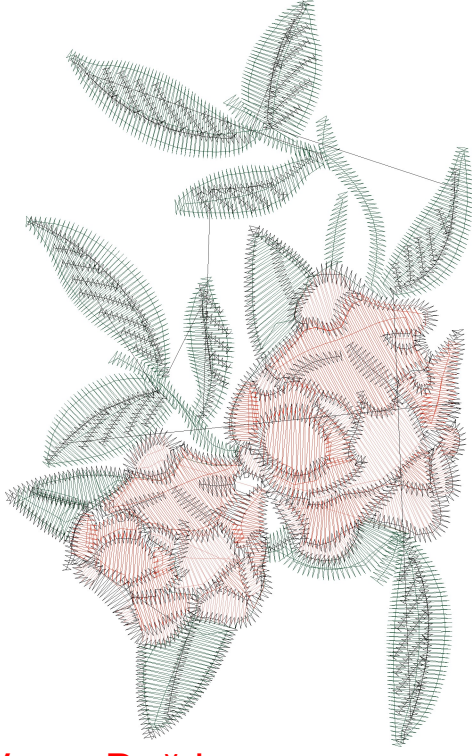

17.02.2023

#1	N1
#2	N2
#3	N3
#4	

Desen no : 397.01
Desen Adı : Desen1
M  terisi : ERAK

 l ek : 100 %
Boyut : 69,4 x 110,9 mm
VuruŐ : 9428

		
<p>#1 Fonksiyon:N1 İğne:1</p>	<p>#2 Fonksiyon:N2 İğne:2</p>	<p>#3 Fonksiyon:N3 İğne:3</p>
		
<p>#4 Fonksiyon:N4 İğne:4</p>		

#1  N1, İğne:1, Renk:Agelidis 378/2
#2  N2, İğne:2, Renk:Ackermann 1430
#3  N3, İğne:3, Renk:Ackermann 1805
#4  N4, İğne:4, Renk:Ackermann 0851

Desen no :397.01
Desen Adı :Desen1
Müşteri :
Vuruş :9428
Adım boyu :40
Boyut :69,4 x 110,9 mm
İğne :4
Stop :0
Çalışma sırası :1-2-3-4
Açıklamalar :

Vuruş Dağılımı

Aralık	Vuruş
0,0 - 2,0 mm	3682
2,0 - 4,0 mm	3505
4,0 - 6,0 mm	1096
6,0 - 9,0 mm	171

Dağılım (Yüzde)

İğneler_Uzunluklar

Detay No	Fonksiyon	Vuruş	Uzunluk (m)	Renk	İğne Bilgisi
1	Nakışa Başla	2311	13,5	Dark Green	Agelidis 378/2
2	İğne 2	645	3,5	Light Green	
3	İğne 3	1262	5,7	Red	
4	İğne 4	4246	12,1	Black	
5	Toplam uzunluk		34,8		
6	Alt iplik		8,5		