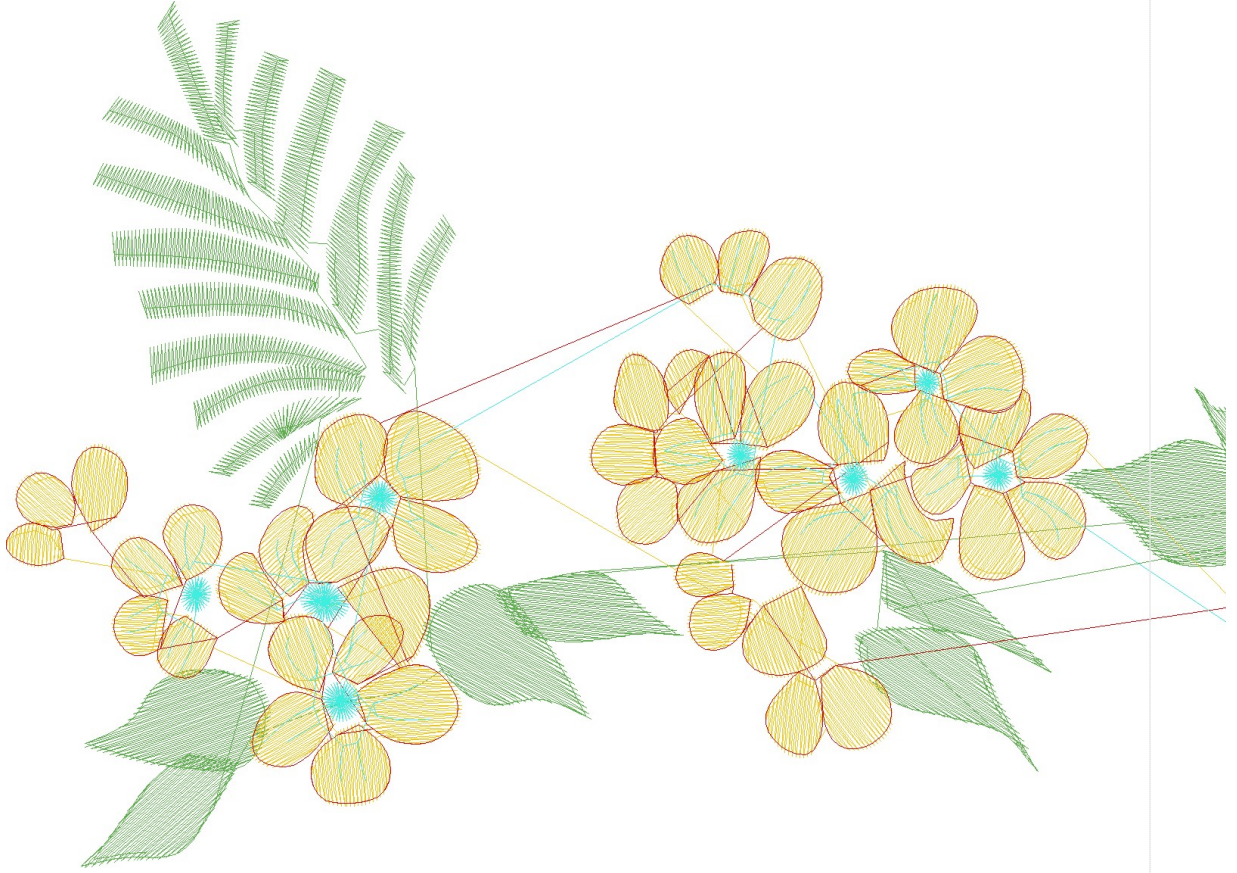

- #1 N2
- #2 N4
- #3 N5
- #4 N3

Desen no : 6518.01  
Desen Adı : Desen1  
Müşteri : kadir

Ölçek : 100 %  
Boyut : 302,6 x 114,5 mm  
Vuruş : 23331

		
<p>#1 Fonksiyon:N2 İğne:2</p>	<p>#2 Fonksiyon:N4 İğne:4</p>	<p>#3 Fonksiyon:N5 İğne:5</p>
		
<p>#4 Fonksiyon:N3 İğne:3</p>		

#1		N2,	İğne:2,	Renk:Ackermann 5531
#2		N4,	İğne:4,	Renk:Ackermann 0851
#3		N5,	İğne:5,	Renk:Ackermann 1913
#4		N3,	İğne:3,	Renk:Ackermann 4430

Desen no :6518.01  
Desen Adı :Desen1  
Müşteri :  
Vuruş :23331  
Adım boyu :127  
Boyut :302,6 x 114,5 mm  
İğne :4  
Stop :0  
Çalışma sırası :-2-4-5-3  
Açıklamalar :

## Vuruş Dağılımı

Aralık	Vuruş	Dağılım (Yüzde)
0,0 - 2,0 mm	11233	
2,0 - 4,0 mm	9287	
4,0 - 6,0 mm	2544	
6,0 - 9,0 mm	86	

## İğneler\_Uzunluklar

Detay No	Fonksiyon	Vuruş	Uzunluk (m)	Renk	İğne Bilgisi
1	İğne 2	7390	28,6		Ackermann 3110
2	İğne 4	8851	27,9		Ackermann 5531
3	İğne 5	3366	5,0		Ackermann 4430
4	İğne 3	3623	8,2		Ackermann 0851
5	Toplam uzunluk		69,7		
6	Alt iplik		49,5		