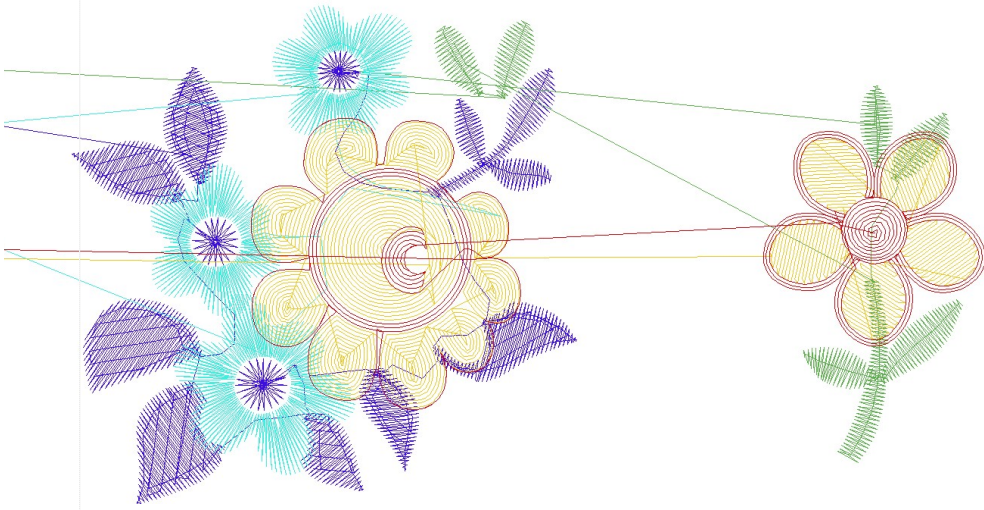

#1	N1
#2	S
#3	S
#4	N2
#5	N3
#6	N4
#7	N5

		
#2 Fonksiyon:S İğne:1	#3 Fonksiyon:S İğne:1	#4 Fonksiyon:N2 İğne:2
		
#5 Fonksiyon:N3 İğne:3	#6 Fonksiyon:N4 İğne:4	#7 Fonksiyon:N5 İğne:5

#2		S,	İğne:1,	Renk:Ackermann 3110
#3		S,	İğne:1,	Renk:Ackermann 3110
#4		N2,	İğne:2,	Renk:Ackermann 5531
#5		N3,	İğne:3,	Renk:Ackermann 4430
#6		N4,	İğne:4,	Renk:Ackermann 0851
#7		N5,	İğne:5,	Renk:Ackermann 1913

Desen no :6500.01
Desen Adı :C:\Documents and Settings\user\Desktop
Müşteri :
Vuruş :16261
Adım boyu :127
Boyut :370,0 x 97,6 mm
İğne :5
Stop :2
Çalışma sırası :1-s-s-2-3-4-5
Açıklamalar :

Vuruş Dağılımı

Aralık	Vuruş	Dağılım (Yüzde)
0,0 - 2,0 mm	10320	
2,0 - 4,0 mm	2761	
4,0 - 6,0 mm	2032	
6,0 - 9,0 mm	934	

İğneler_Uzunluklar

Detay No	Fonksiyon	Vuruş	Uzunluk (m)	Renk	İğne Bilgisi
1	Nakışa Başla	4180	14,5		Ackermann 3110
2	İğne 2	987	3,6		Ackermann 5531
3	İğne 3	1848	11,1		Ackermann 4430
4	İğne 4	6378	8,1		Ackermann 0851
5	İğne 5	2691	3,8		Ackermann 1913
6	Toplam uzunluk		41,0		
7	Alt iplik		37,1		