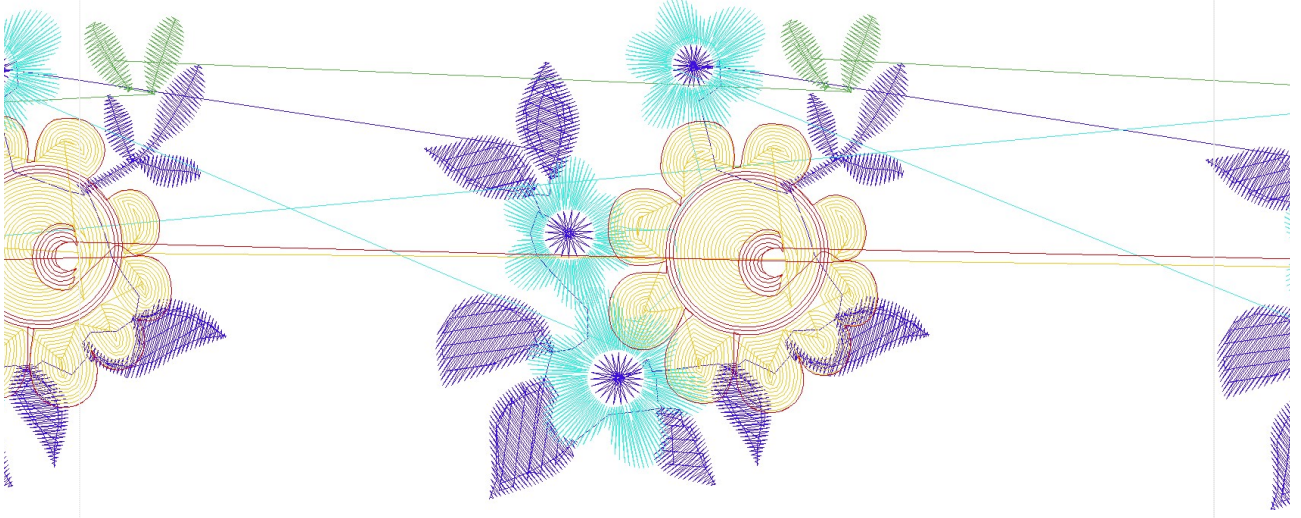

#1	N1
#2	S
#3	S
#4	N2
#5	N3
#6	N4
#7	N5

		
#2 Fonksiyon:S İğne:1	#3 Fonksiyon:S İğne:1	#4 Fonksiyon:N2 İğne:2
		
#5 Fonksiyon:N3 İğne:3	#6 Fonksiyon:N4 İğne:4	#7 Fonksiyon:N5 İğne:5

#2		S,	İğne:1,	Renk:Ackermann 3110
#3		S,	İğne:1,	Renk:Ackermann 3110
#4		N2,	İğne:2,	Renk:Ackermann 5531
#5		N3,	İğne:3,	Renk:Ackermann 4430
#6		N4,	İğne:4,	Renk:Ackermann 0851
#7		N5,	İğne:5,	Renk:Ackermann 1913

Desen no :6500.01
Desen Adı :C:\Documents and Settings\user\Desktop
Müşteri :
Vuruş :16261
Adım boyu :127
Boyut :370,0 x 97,6 mm
İğne :5
Stop :2
Çalışma sırası :1-s-s-2-3-4-5
Açıklamalar :

Vuruş Dağılımı

Aralık	Vuruş	Dağılım (Yüzde)
0,0 - 2,0 mm	10320	
2,0 - 4,0 mm	2761	
4,0 - 6,0 mm	2032	
6,0 - 9,0 mm	934	

İğneler_Uzunluklar

Detay No	Fonksiyon	Vuruş	Uzunluk (m)	Renk	İğne Bilgisi
1	Nakışa Başla	4180	14,5		Ackermann 3110
2	İğne 2	987	3,6		Ackermann 5531
3	İğne 3	1848	11,1		Ackermann 4430
4	İğne 4	6378	8,1		Ackermann 0851
5	İğne 5	2691	3,8		Ackermann 1913
6	Toplam uzunluk		41,0		
7	Alt iplik		37,1		