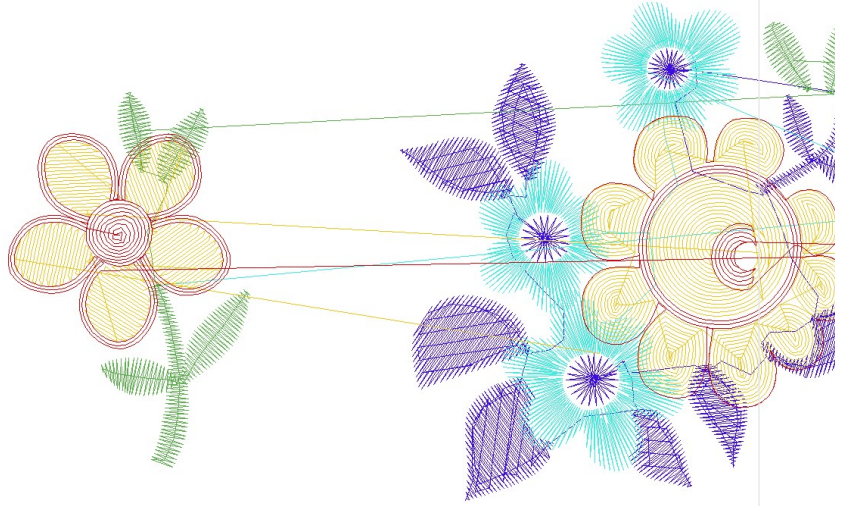

#1	N1
#2	S
#3	S
#4	N2
#5	N3
#6	N4
#7	N5

		
#2 Fonksiyon:S İğne:1	#3 Fonksiyon:S İğne:1	#4 Fonksiyon:N2 İğne:2
		
#5 Fonksiyon:N3 İğne:3	#6 Fonksiyon:N4 İğne:4	#7 Fonksiyon:N5 İğne:5

#2		S,	İğne:1,	Renk:Ackermann 3110
#3		S,	İğne:1,	Renk:Ackermann 3110
#4		N2,	İğne:2,	Renk:Ackermann 5531
#5		N3,	İğne:3,	Renk:Ackermann 4430
#6		N4,	İğne:4,	Renk:Ackermann 0851
#7		N5,	İğne:5,	Renk:Ackermann 1913

Desen no :6500.01
Desen Adı :C:\Documents and Settings\user\Desktop
Müşteri :
Vuruş :16261
Adım boyu :127
Boyut :370,0 x 97,6 mm
İğne :5
Stop :2
Çalışma sırası :1-s-s-2-3-4-5
Açıklamalar :

Vuruş Dağılımı

Aralık	Vuruş	Dağılım (Yüzde)
0,0 - 2,0 mm	10320	
2,0 - 4,0 mm	2761	
4,0 - 6,0 mm	2032	
6,0 - 9,0 mm	934	

İğneler_Uzunluklar

Detay No	Fonksiyon	Vuruş	Uzunluk (m)	Renk	İğne Bilgisi
1	Nakışa Başla	4180	14,5		Ackermann 3110
2	İğne 2	987	3,6		Ackermann 5531
3	İğne 3	1848	11,1		Ackermann 4430
4	İğne 4	6378	8,1		Ackermann 0851
5	İğne 5	2691	3,8		Ackermann 1913
6	Toplam uzunluk		41,0		
7	Alt iplik		37,1		