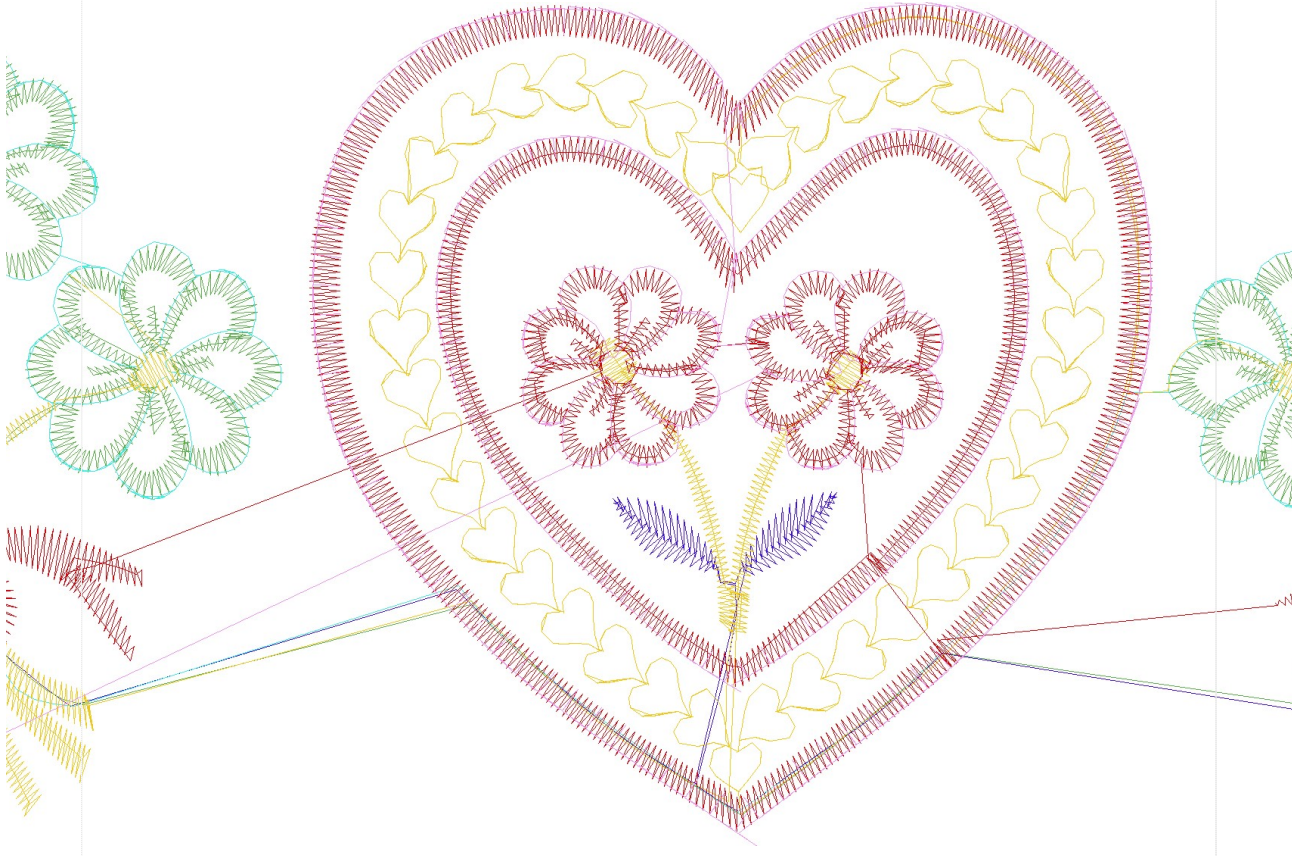

#1	N1
#2	S
#3	S
#4	S
#5	S
#6	S
#7	S
#8	S
#9	S

Desen no : 6476.01
Desen Adı : G006.DST
Müşteri : istanbul

Ölçek : 100 %
Boyut : 342,6 x 111,4 mm
Vuruş : 18652

		
#2 Fonksiyon:S İğne:1	#3 Fonksiyon:S İğne:1	#4 Fonksiyon:S İğne:1
		
#5 Fonksiyon:S İğne:1	#6 Fonksiyon:S İğne:1	#7 Fonksiyon:S İğne:1
		
#8 Fonksiyon:S İğne:1	#9 Fonksiyon:S İğne:1	

- | | | | | |
|----|---|----|---------|---------------------|
| #2 |  | S, | İğne:1, | Renk:Ackermann 3110 |
| #3 |  | S, | İğne:1, | Renk:Ackermann 5531 |
| #4 |  | S, | İğne:1, | Renk:Ackermann 4430 |
| #5 |  | S, | İğne:1, | Renk:Ackermann 0851 |
| #6 |  | S, | İğne:1, | Renk:Ackermann 1913 |
| #7 |  | S, | İğne:1, | Renk:Ackermann 3045 |
| #8 |  | S, | İğne:1, | Renk:Ackermann 2053 |
| #9 |  | S, | İğne:1, | Renk:Ackermann 3321 |

Desen no :6476.01
Desen Adı :G006.DST
Müşteri :
Vuruş :18652
Adım boyu :127
Boyut :342,6 x 111,4 mm
İğne :1
Stop :8
Çalışma sırası :1-s-s-s-s-s-s-s
Açıklamalar :

Vuruş Dağılımı

Aralık	Vuruş	Dağılım (Yüzde)
0,0 - 2,0 mm	4215	
2,0 - 4,0 mm	12918	
4,0 - 6,0 mm	1326	
6,0 - 9,0 mm	107	

İğneler_Uzunluklar

Detay No	Fonksiyon	Vuruş	Uzunluk (m)	Renk	İğne Bilgisi
1	Nakişa Başla	18658	52,1		Ackermann 3110
2	Toplam uzunluk		52,1		
3	Alt iplik		47,2		