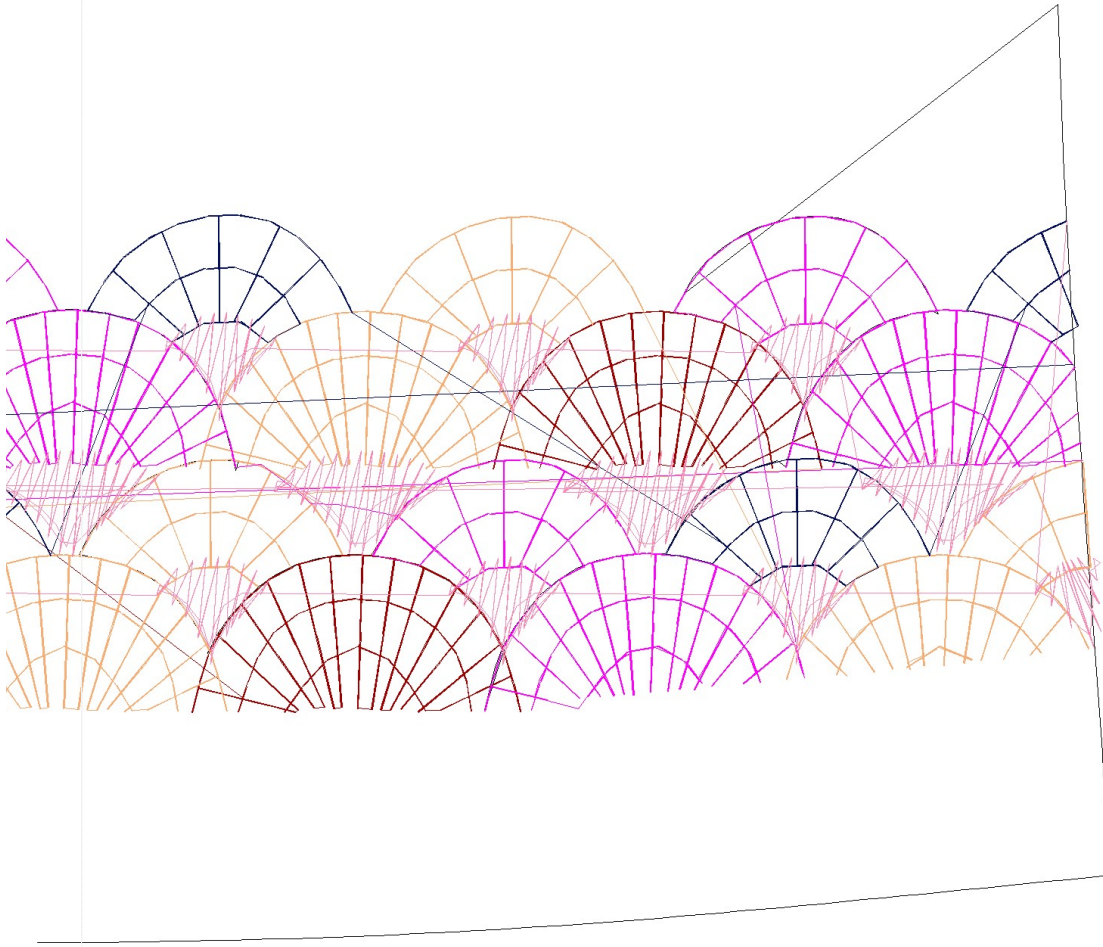

- #1
- #2
- #3 N2
- #4 N3
- #5 N4
- #6 N5
- #7 N6

		
#2 Fonksiyon:S İğne:1	#3 Fonksiyon:N2 İğne:2	#4 Fonksiyon:N3 İğne:3
		
#5 Fonksiyon:N4 İğne:4	#6 Fonksiyon:N5 İğne:5	#7 Fonksiyon:N6 İğne:6

#2	■ S,	İğne:1,	Renk:Ackermann 3110
#3	■ N2,	İğne:2,	Renk:Ackermann 5531
#4	■ N3,	İğne:3,	Renk:Ackermann 4430
#5	■ N4,	İğne:4,	Renk:Ackermann 0851
#6	■ N5,	İğne:5,	Renk:Ackermann 1913
#7	■ N6,	İğne:6,	Renk:Ackermann 3045

Desen no :6998.01
Desen Adı :etek
Müşteri :
Vuruş :25889
Adım boyu :127
Boyut :531,7 x 124,9 mm
İğne :6
Stop :1
Çalışma sırası :1-s-2-3-4-5-6
Açıklamalar :

Vuruş Dağılımı

Aralık	Vuruş	Dağılım (Yüzde)
0,0 - 2,0 mm	3422	
2,0 - 4,0 mm	11914	
4,0 - 6,0 mm	1566	
6,0 - 9,0 mm	4963	

İğneler_Uzunluklar

Detay No	Fonksiyon	Vuruş	Uzunluk (m)	Renk	İğne Bilgisi
1	Nakışa Başla	715	2,1		Ackermann 3110
2	İğne 2	4576	23,6		Ackermann 5531
3	İğne 3	6749	33,1		Ackermann 4430
4	İğne 4	7262	35,9		Ackermann 0851
5	İğne 5	2447	11,7		Ackermann 1913
6	İğne 6	3550	39,2		Ackermann 3045
7	Toplam uzunluk		145,5		
8	Alt iplik		105,1		