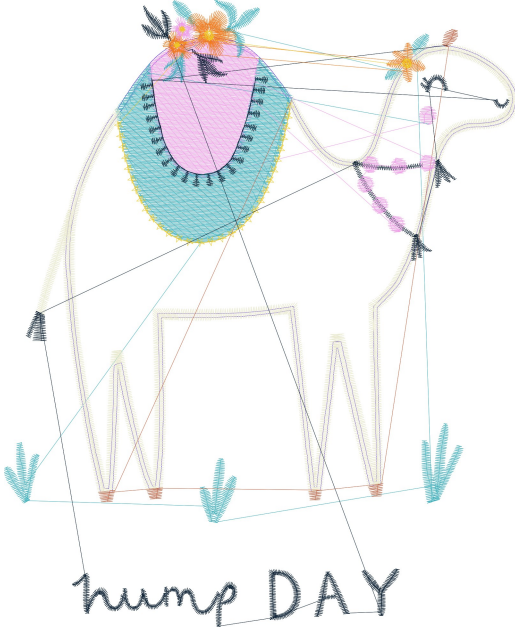

1.02.2023

- #1 N1
- #2 S
- #3 S
- #4 N2
- #5 N3
- #6 N4
- #7 N6
- #8 N7
- #9 N8
- #10 N9
- #11 N2
- #12 N4

Desen no : 277.01  
Desen Adı : DEVE  
Müşteri : HAKAN ABI

Ölçek : 108 %  
Boyut : 150,0 x 183,2 mm  
Vuruş : 13844

		
#2 Fonksiyon:S İğne:1	#3 Fonksiyon:S İğne:1	#4 Fonksiyon:N2 İğne:2
		
#5 Fonksiyon:N3 İğne:3	#6 Fonksiyon:N4 İğne:4	#7 Fonksiyon:N6 İğne:6
		
#8 Fonksiyon:N7 İğne:7	#9 Fonksiyon:N8 İğne:8	#10 Fonksiyon:N9 İğne:9
		
#11 Fonksiyon:N2 İğne:2	#12 Fonksiyon:N4 İğne:4	

Desen no :277.01  
Desen Adı :DEVE  
Müşteri :  
Vuruş :13844  
Adım boyu :127  
Boyut :150,0 x 183,2 mm  
İğne :8  
Stop :2  
Çalışma sırası :-s-s-2-3-4-6-7-8-9-2-4  
Açıklamalar :