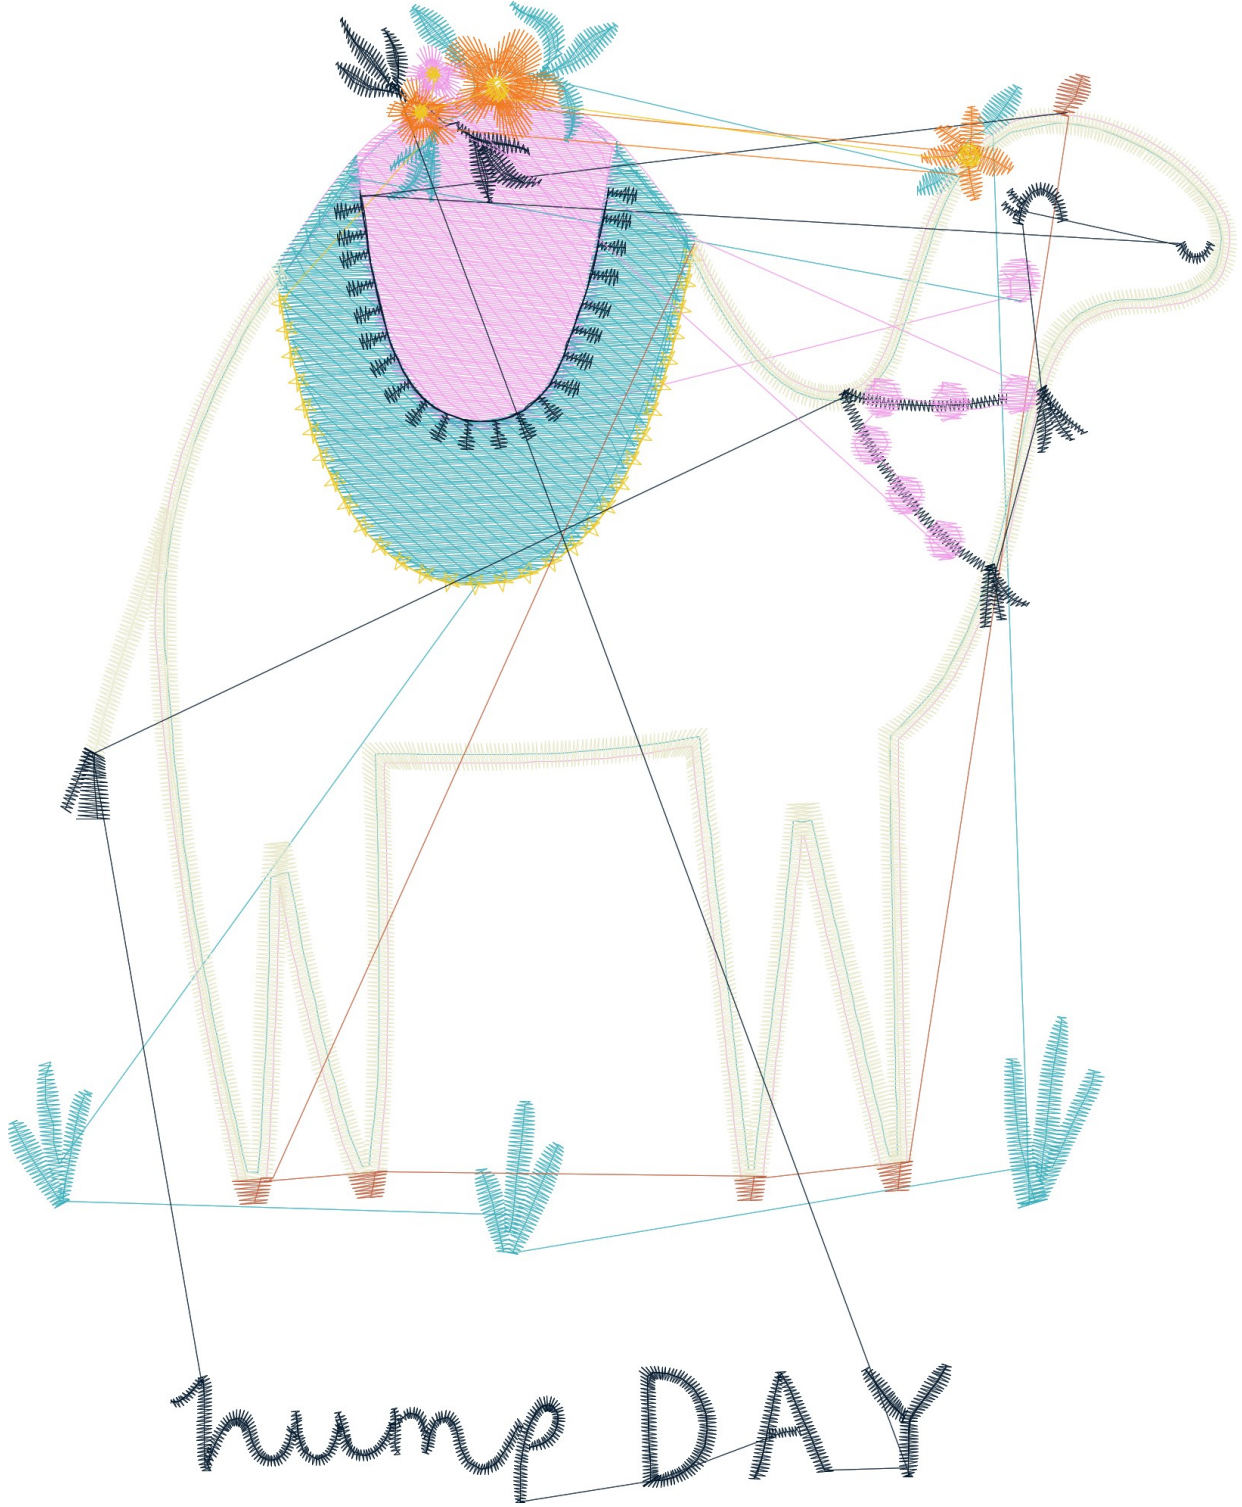

1.02.2023

- #1 N1
- #2 S
- #3 S
- #4 N2
- #5 N3
- #6 N4
- #7 N6
- #8 N7
- #9 N8
- #10 N9
- #11 N2
- #12 N4

Desen no : 277.01  
Desen Adı : DEVE  
Müşteri : HAKAN ABI

Ölçek : 108 %  
Boyut : 150,0 x 183,2 mm  
Vuruş : 13844

		
#2 Fonksiyon:S İğne:1	#3 Fonksiyon:S İğne:1	#4 Fonksiyon:N2 İğne:2
		
#5 Fonksiyon:N3 İğne:3	#6 Fonksiyon:N4 İğne:4	#7 Fonksiyon:N6 İğne:6
		
#8 Fonksiyon:N7 İğne:7	#9 Fonksiyon:N8 İğne:8	#10 Fonksiyon:N9 İğne:9
		
#11 Fonksiyon:N2 İğne:2	#12 Fonksiyon:N4 İğne:4	

Desen no :277.01  
Desen Adı :DEVE  
Müşteri :  
Vuruş :13844  
Adım boyu :127  
Boyut :150,0 x 183,2 mm  
İğne :8  
Stop :2  
Çalışma sırası :-s-s-2-3-4-6-7-8-9-2-4  
Açıklamalar :