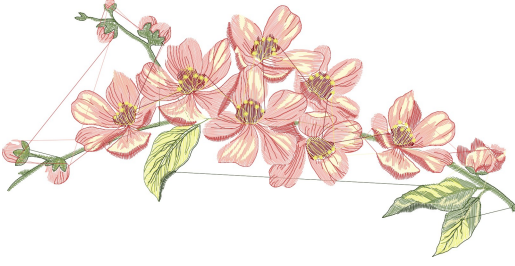

#1	N1
#2	N2
#3	N3
#4	N4
#5	N5
#6	N6
#7	N7
#8	N1

		
#1 Fonksiyon:N1 İğne:1	#2 Fonksiyon:N2 İğne:2	#3 Fonksiyon:N3 İğne:3
		
#4 Fonksiyon:N4 İğne:4	#5 Fonksiyon:N5 İğne:5	#6 Fonksiyon:N6 İğne:6
		
#7 Fonksiyon:N7 İğne:7	#8 Fonksiyon:N1 İğne:1	

Desen no :1119.01  
Desen Adı :OLIANA  
Müşteri :  
Vuruş :25811  
Adım boyu :40  
Boyut :191,7 x 96,0 mm  
İğne :7  
Stop :0  
Çalışma sırası :1-2-3-4-5-6-7-1  
Açıklamalar :