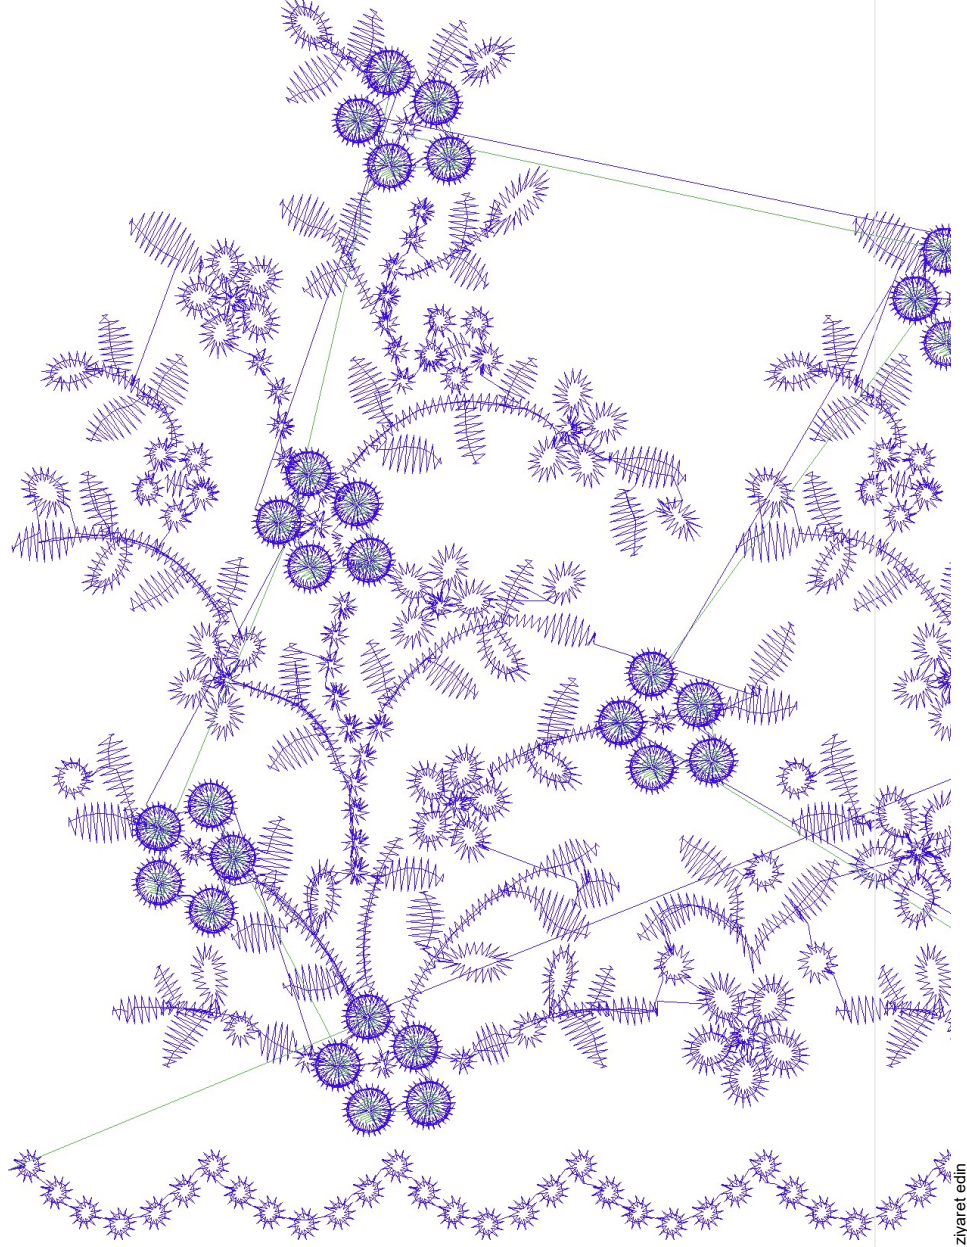

- #1 N1
- #2 N2
- #3 N1

Desen no : 5042.01  
Desen Adı : delici  
Müşteri : KARAHANGRUP

Ölçek : 100 %  
Boyut : 399,1 x 164,5 mm  
Vuruş : 52700

		
<p>#1 Fonksiyon:N1 İğne:1</p>	<p>#2 Fonksiyon:N2 İğne:2</p>	<p>#3 Fonksiyon:N1 İğne:1</p>

#1  N1, İğne:1, Renk:Ackermann 3110  
#2  N2, İğne:2, Renk:Ackermann 5531  
#3  N1, İğne:1, Renk:Ackermann 3110

Desen no :5042.01  
Desen Adı :delici  
Müşteri :  
Vuruş :52700  
Adım boyu :127  
Boyut :399,1 x 164,5 mm  
İğne :2  
Stop :0  
Çalışma sırası :1-2-1  
Açıklamalar :

## Vuruş Dağılımı

Aralık	Vuruş	Dağılım (Yüzde)
0,0 - 2,0 mm	37207	~
2,0 - 4,0 mm	13336	~
4,0 - 6,0 mm	1823	~
6,0 - 9,0 mm	109	~

## İğneler\_Uzunluklar

Detay No	Fonksiyon	Vuruş	Uzunluk (m)	Renk	İğne Bilgisi
1	Nakışa Başla	48258	135,5	~	Ackermann 3110
2	İğne 2	4267	5,3	~	Ackermann 5531
3	Toplam uzunluk		140,8		
4	Alt iplik		51,0		