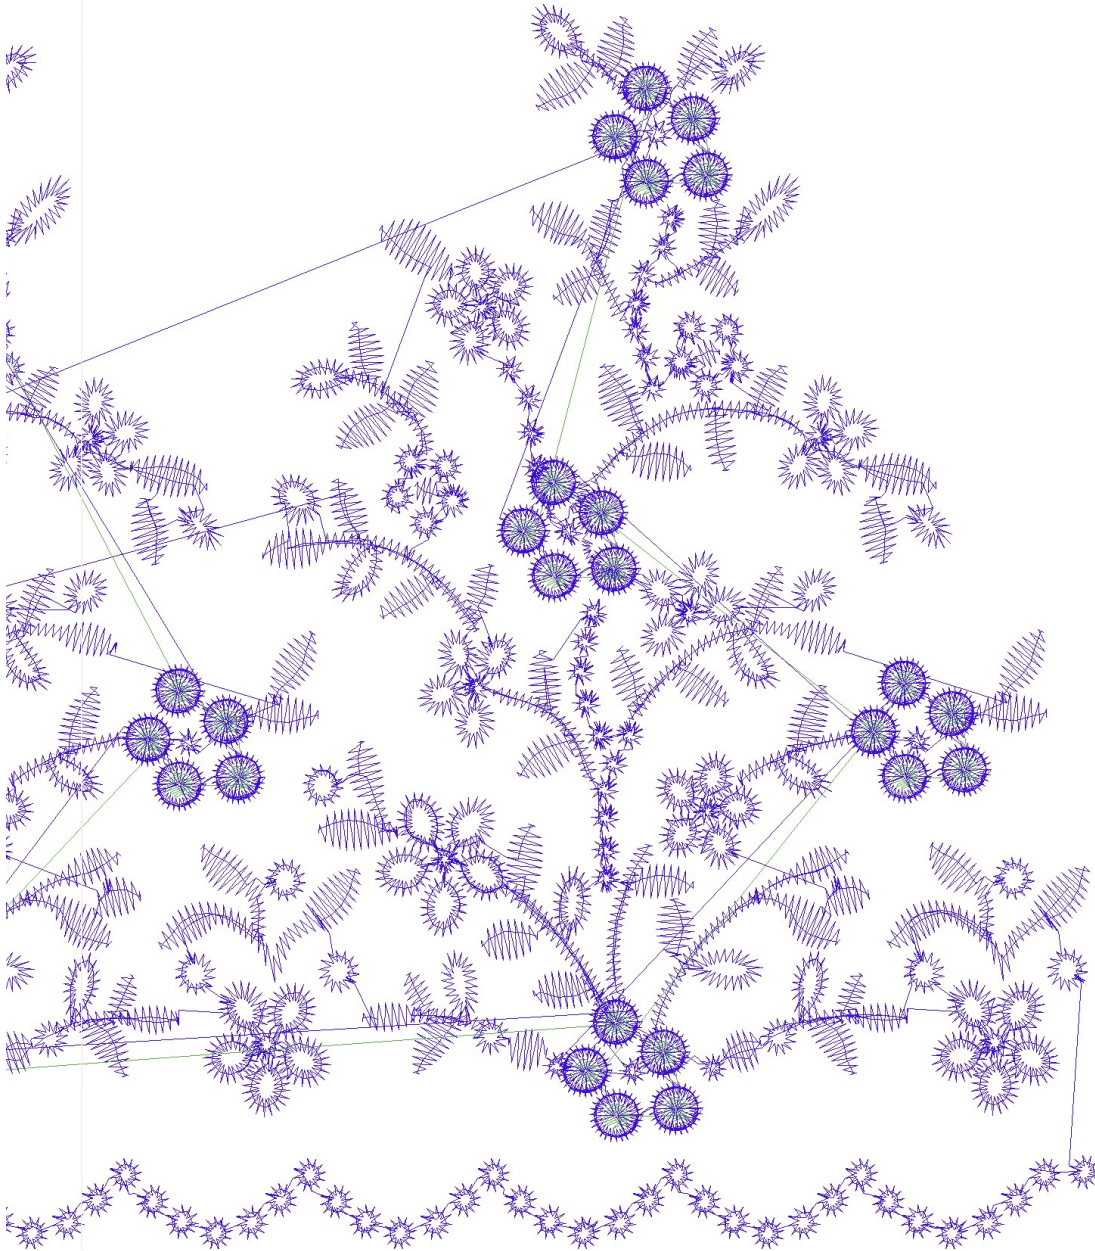

- #1 N1
- #2 N2
- #3 N1

Desen no : 5042.01  
Desen Adı : delici  
Müşteri : KARAHANGRUP

Ölçek : 100 %  
Boyut : 399,1 x 164,5 mm  
Vuruş : 52700

		
<p>#1 Fonksiyon:N1 İğne:1</p>	<p>#2 Fonksiyon:N2 İğne:2</p>	<p>#3 Fonksiyon:N1 İğne:1</p>

#1  N1, İğne:1, Renk:Ackermann 3110  
#2  N2, İğne:2, Renk:Ackermann 5531  
#3  N1, İğne:1, Renk:Ackermann 3110

Desen no :5042.01  
Desen Adı :delici  
Müşteri :  
Vuruş :52700  
Adım boyu :127  
Boyut :399,1 x 164,5 mm  
İğne :2  
Stop :0  
Çalışma sırası :1-2-1  
Açıklamalar :

## Vuruş Dağılımı

Aralık	Vuruş	Dağılım (Yüzde)
0,0 - 2,0 mm	37207	~
2,0 - 4,0 mm	13336	~
4,0 - 6,0 mm	1823	~
6,0 - 9,0 mm	109	~

## İğneler\_Uzunluklar

Detay No	Fonksiyon	Vuruş	Uzunluk (m)	Renk	İğne Bilgisi
1	Nakışa Başla	48258	135,5	~	Ackermann 3110
2	İğne 2	4267	5,3	~	Ackermann 5531
3	Toplam uzunluk		140,8		
4	Alt iplik		51,0		