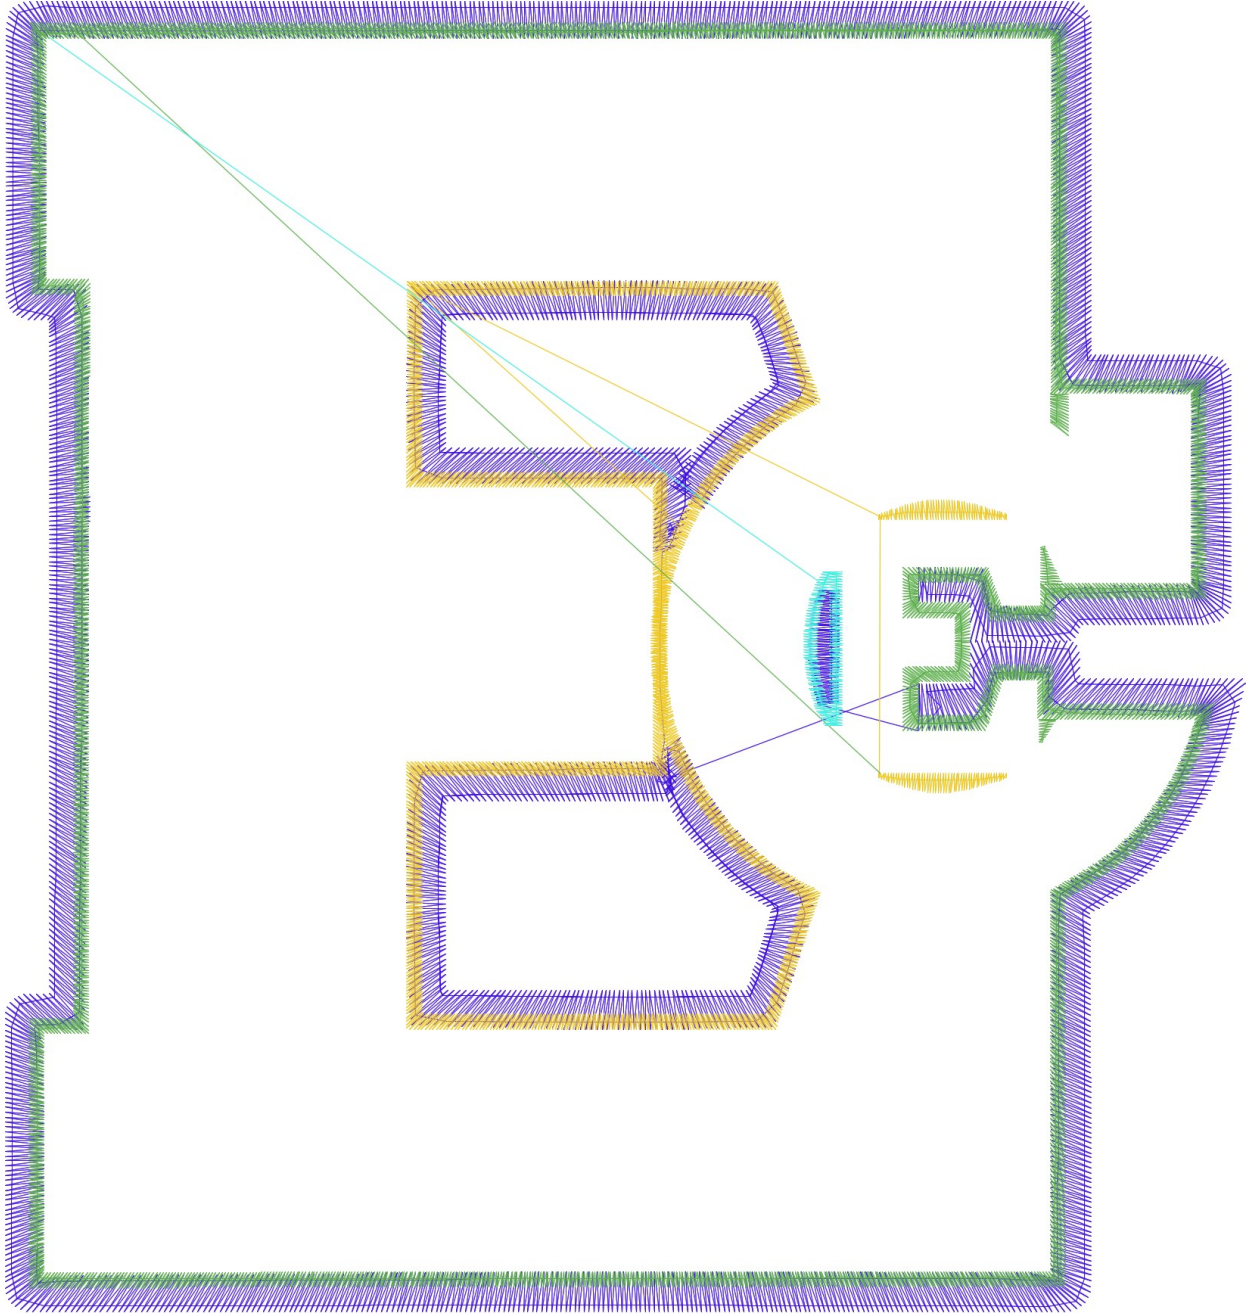

2.02.2023

#1 N1  
#2 N4  
#3 N2  
#4 N3

Accurate5 ile çizildi. [www.accurate5.com](http://www.accurate5.com)'u ziyaret edin

Desen no : 289.01  
Desen Adı : İsimsiz1  
Müşteri :

Ölçek : 137 %  
Boyut : 119,9 x 126,8 mm  
Vuruş : 11190

		
<p>#1 Fonksiyon:N1 İğne:1</p>	<p>#2 Fonksiyon:N4 İğne:4</p>	<p>#3 Fonksiyon:N2 İğne:2</p>
		
<p>#4 Fonksiyon:N3 İğne:3</p>		

#1		N1,	İğne:1,	Renk:Ackermann 3110
#2		N4,	İğne:4,	Renk:Ackermann 0851
#3		N2,	İğne:2,	Renk:Ackermann 5531
#4		N3,	İğne:3,	Renk:Ackermann 4430

Desen no :289.01  
Desen Adı :İsimsiz1  
Müşteri :  
Vuruş :11190  
Adım boyu :40  
Boyut :119,9 x 126,8 mm  
İğne :4  
Stop :0  
Çalışma sırası :1-4-2-3  
Açıklamalar :

## Vuruş Dağılımı

Aralık	Vuruş	Dağılım (Yüzde)
0,0 - 2,0 mm	5596	
2,0 - 4,0 mm	3796	
4,0 - 6,0 mm	1544	
6,0 - 9,0 mm	1	