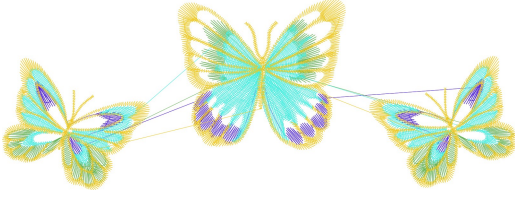

8.02.2023

#1 N1
#2 N2
#3 N3
#4 N4
#5 N1

Accurate5 ile g zildi. www.accurate5.com'u ziyaret edin

Desen no : 2300.01
Desen Adı : 00009401.15
M  terisi :

 l ek : 100 %
Boyut : 156,8 x 58,1 mm
VuruŐ : 10360

		
<p>#1 Fonksiyon:N1 İğne:1</p>	<p>#2 Fonksiyon:N2 İğne:2</p>	<p>#3 Fonksiyon:N3 İğne:3</p>
		
<p>#4 Fonksiyon:N4 İğne:4</p>	<p>#5 Fonksiyon:N1 İğne:1</p>	

Desen no :2300.01
Desen Adı :00009401.15
Müşteri :
Vuruş :10360
Adım boyu :127
Boyut :156,8 x 58,1 mm
İğne :4
Stop :0
Çalışma sırası :1-2-3-4-1
Açıklamalar :

Vuruş Dağılımı

Aralık	Vuruş	Dağılım (Yüzde)
0,0 - 2,0 mm	5826	58,26%
2,0 - 4,0 mm	3817	38,17%
4,0 - 6,0 mm	608	6,08%
6,0 - 9,0 mm	80	0,80%

İğneler_Uzunluklar

Detay No	Fonksiyon	Vuruş	Uzunluk (m)	Renk	İğne Bilgisi
1	Nakışa Başla	537	1,8	Dark Blue	Ackermann 3110
2	İğne 2	1095	3,4	Green	Ackermann 5531
3	İğne 3	3314	8,6	Light Blue	Ackermann 4430
4	İğne 4	5418	9,0	Yellow	Ackermann 0851
5	Toplam uzunluk		22,7		
6	Alt iplik		20,6		