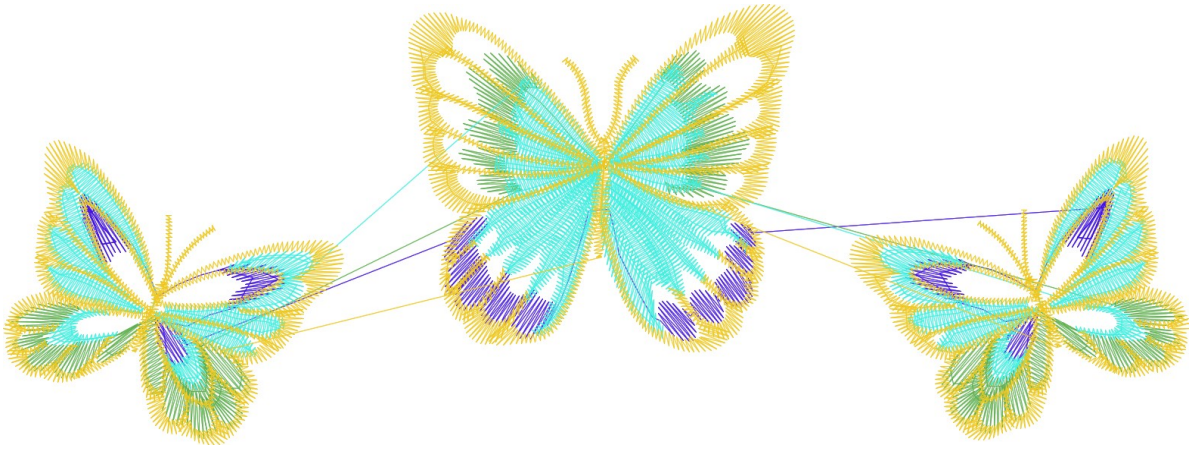

8.02.2023

#1 N1
#2 N2
#3 N3
#4 N4
#5 N1

Accurate5 ile g zildi. www.accurate5.com'u ziyaret edin

Desen no : 2300.01
Desen Adı : 00009401.15
M  terisi :

 l ek : 100 %
Boyut : 156,8 x 58,1 mm
VuruŐ : 10360

		
<p>#1 Fonksiyon:N1 İğne:1</p>	<p>#2 Fonksiyon:N2 İğne:2</p>	<p>#3 Fonksiyon:N3 İğne:3</p>
		
<p>#4 Fonksiyon:N4 İğne:4</p>	<p>#5 Fonksiyon:N1 İğne:1</p>	

Desen no :2300.01
Desen Adı :00009401.15
Müşteri :
Vuruş :10360
Adım boyu :127
Boyut :156,8 x 58,1 mm
İğne :4
Stop :0
Çalışma sırası :1-2-3-4-1
Açıklamalar :

Vuruş Dağılımı

Aralık	Vuruş	Dağılım (Yüzde)
0,0 - 2,0 mm	5826	58,26%
2,0 - 4,0 mm	3817	38,17%
4,0 - 6,0 mm	608	6,08%
6,0 - 9,0 mm	80	0,80%

İğneler_Uzunluklar

Detay No	Fonksiyon	Vuruş	Uzunluk (m)	Renk	İğne Bilgisi
1	Nakışa Başla	537	1,8	Dark Blue	Ackermann 3110
2	İğne 2	1095	3,4	Green	Ackermann 5531
3	İğne 3	3314	8,6	Light Blue	Ackermann 4430
4	İğne 4	5418	9,0	Yellow	Ackermann 0851
5	Toplam uzunluk		22,7		
6	Alt iplik		20,6		