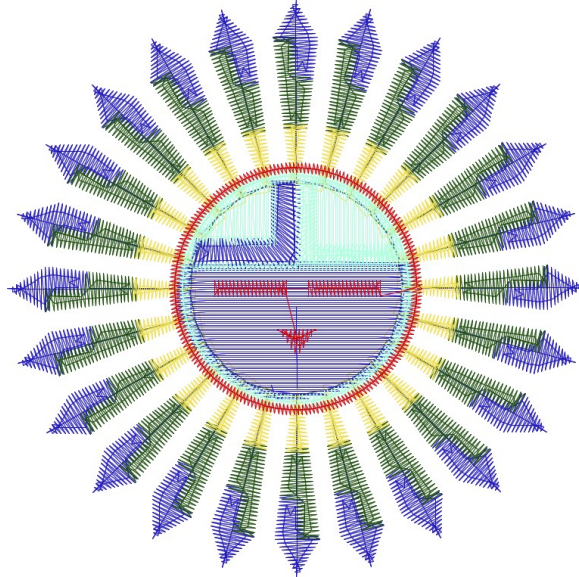

6.02.2023

#1	N1
#2	N2
#3	N3
#4	N1
#5	N4
#6	N5

		
#1 Fonksiyon:N1 İğne:1	#2 Fonksiyon:N2 İğne:2	#3 Fonksiyon:N3 İğne:3
		
#4 Fonksiyon:N1 İğne:1	#5 Fonksiyon:N4 İğne:4	#6 Fonksiyon:N5 İğne:5

- | | | | | |
|----|---|-----|---------|---------------------|
| #1 |  | N1, | İğne:1, | Renk:Ackermann 3110 |
| #2 |  | N2, | İğne:2, | Renk:Ackermann 5531 |
| #3 |  | N3, | İğne:3, | Renk:Ackermann 4430 |
| #4 |  | N1, | İğne:1, | Renk:Ackermann 3110 |
| #5 |  | N4, | İğne:4, | Renk:Ackermann 0851 |
| #6 |  | N5, | İğne:5, | Renk:Ackermann 1913 |

Desen no :26.01
Desen Adı :Inka Sun
Müşteri :
Vuruş :8060
Adım boyu :40
Boyut :76,4 x 76,4 mm
İğne :5
Stop :0
Çalışma sırası :1-2-3-1-4-5
Açıklamalar :

Vuruş Dağılımı

Aralık	Vuruş	Dağılım (Yüzde)
0,0 - 2,0 mm	3253	40,4%
2,0 - 4,0 mm	3849	47,8%
4,0 - 6,0 mm	638	7,9%
6,0 - 9,0 mm	0	0,0%

İğneler_Uzunluklar

Detay No	Fonksiyon	Vuruş	Uzunluk (m)	Renk	İğne Bilgisi
1	Nakişa Başla	2580	10,7	Blue	
2	İğne 2	2065	8,9	Green	
3	İğne 3	1321	4,0	Yellow	
4	İğne 4	1067	3,3	Cyan	
5	İğne 5	707	1,8	Red	
6	Toplam uzunluk		28,7		
7	Alt iplik		8,6		