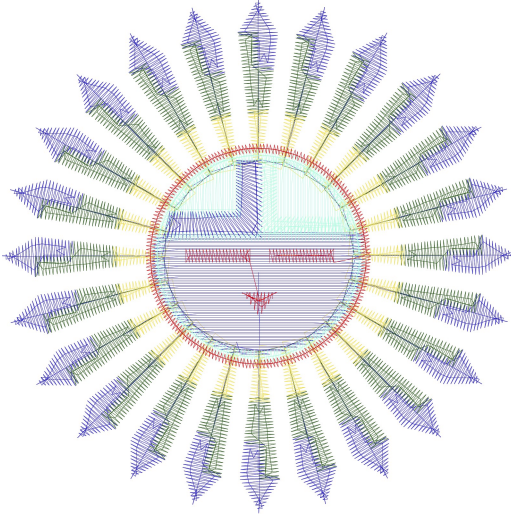

6.02.2023

#1	N1
#2	N2
#3	N3
#4	N1
#5	N4
#6	N5

		
#1 Fonksiyon:N1 İğne:1	#2 Fonksiyon:N2 İğne:2	#3 Fonksiyon:N3 İğne:3
		
#4 Fonksiyon:N1 İğne:1	#5 Fonksiyon:N4 İğne:4	#6 Fonksiyon:N5 İğne:5

- | | | | | |
|----|---|-----|---------|---------------------|
| #1 |  | N1, | İğne:1, | Renk:Ackermann 3110 |
| #2 |  | N2, | İğne:2, | Renk:Ackermann 5531 |
| #3 |  | N3, | İğne:3, | Renk:Ackermann 4430 |
| #4 |  | N1, | İğne:1, | Renk:Ackermann 3110 |
| #5 |  | N4, | İğne:4, | Renk:Ackermann 0851 |
| #6 |  | N5, | İğne:5, | Renk:Ackermann 1913 |

Desen no :26.01
Desen Adı :Inka Sun
Müşteri :
Vuruş :8060
Adım boyu :40
Boyut :76,4 x 76,4 mm
İğne :5
Stop :0
Çalışma sırası :1-2-3-1-4-5
Açıklamalar :

Vuruş Dağılımı

Aralık	Vuruş	Dağılım (Yüzde)
0,0 - 2,0 mm	3253	40,4%
2,0 - 4,0 mm	3849	47,8%
4,0 - 6,0 mm	638	7,9%
6,0 - 9,0 mm	0	0,0%

İğneler_Uzunluklar

Detay No	Fonksiyon	Vuruş	Uzunluk (m)	Renk	İğne Bilgisi
1	Nakişa Başla	2580	10,7	Blue	
2	İğne 2	2065	8,9	Green	
3	İğne 3	1321	4,0	Yellow	
4	İğne 4	1067	3,3	Cyan	
5	İğne 5	707	1,8	Red	
6	Toplam uzunluk		28,7		
7	Alt iplik		8,6		