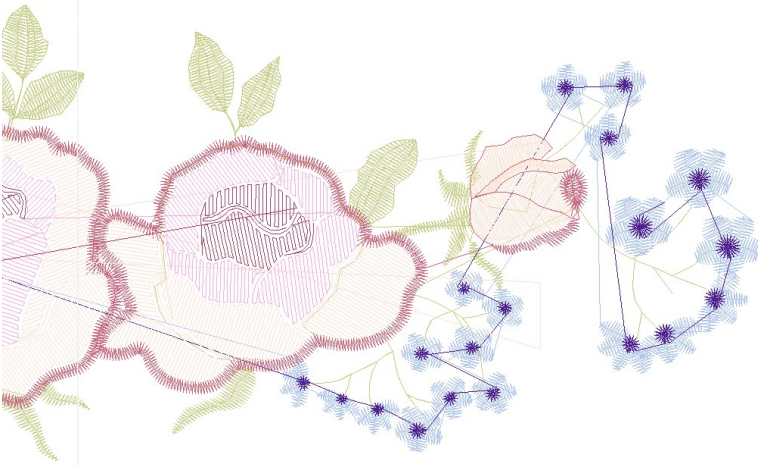

#1	N1
#2	N2
#3	N3
#4	N4
#5	N5
#6	S
#7	N6
#8	N7
#9	N8
#10	N1

Desen no : 4815.01
Desen Adı : Desen1
Müşteri : BAYKENT

Ölçek : 100 %
Boyut : 180,7 x 85,2 mm
Vuruş : 13999

		
#1 Fonksiyon:N1 İğne:1	#2 Fonksiyon:N2 İğne:2	#3 Fonksiyon:N3 İğne:3
		
#4 Fonksiyon:N4 İğne:4	#6 Fonksiyon:S İğne:5	#7 Fonksiyon:N6 İğne:6
		
#8 Fonksiyon:N7 İğne:7	#9 Fonksiyon:N8 İğne:8	#10 Fonksiyon:N1 İğne:1

#1	N1,	İğne:1,	Renk:Agelidis 948/2
#2	N2,	İğne:2,	Renk:Ackermann 3761
#3	N3,	İğne:3,	Renk:Agelidis 939/1
#4	N4,	İğne:4,	Renk:Agelidis 983/5
#6	S,	İğne:5,	Renk:Agelidis 471/5
#7	N6,	İğne:6,	Renk:Agelidis 983/5
#8	N7,	İğne:7,	Renk:Agelidis 310/5
#9	N8,	İğne:8,	Renk:Agelidis 818/5
#10	N1,	İğne:1,	Renk:Agelidis 948/2

Desen no :4815.01
Desen Adı :Desen1
Müşteri :
Vuruş :13999
Adım boyu :40
Boyut :180,7 x 85,2 mm
İğne :8
Stop :1
Çalışma sırası :1-2-3-4-5-s-6-7-8-1
Açıklamalar :

Vuruş Dağılımı

Aralık	Vuruş	Dağılım (Yüzde)
0,0 - 2,0 mm	10147	
2,0 - 4,0 mm	2970	
4,0 - 6,0 mm	303	
6,0 - 9,0 mm	27	

İğneler_Uzunluklar

Detay No	Fonksiyon	Vuruş	Uzunluk (m)	Renk	İğne Bilgisi
1	Nakişa Başla	3129	9,7		Agelidis 948/2
2	İğne 2	3161	9,9		
3	İğne 3	609	2,5		
4	İğne 4	750	2,1		
5	İğne 5	2085	5,4		
6	İğne 6	1929	2,3		
7	İğne 7	1181	1,3		
8	İğne 8	638	0,7		
9	Toplam uzunluk		33,8		
10	Alt iplik		12,2		