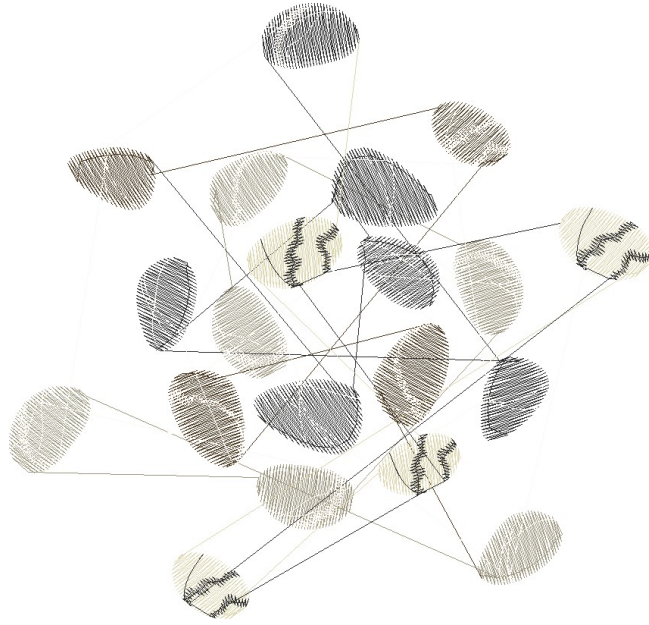

14.02.2023

#1	N1
#2	N2
#3	N3
#4	N4
#5	N3
#6	N5
#7	N1

Desen no : 4608.01  
Desen Adı : Desen2  
Müşteri :

Ölçek : 100 %  
Boyut : 84,9 x 81,2 mm  
Vuruş : 5011

		
#1 Fonksiyon:N1 İğne:1	#2 Fonksiyon:N2 İğne:2	#3 Fonksiyon:N3 İğne:3
		
#4 Fonksiyon:N4 İğne:4	#5 Fonksiyon:N3 İğne:3	#6 Fonksiyon:N5 İğne:5
		
#7 Fonksiyon:N1 İğne:1		

Desen no :4608.01  
Desen Adı :Desen2  
Müşteri :  
Vuruş :5011  
Adım boyu :40  
Boyut :84,9 x 81,2 mm  
İğne :5  
Stop :0  
Çalışma sırası :1-2-3-4-3-5-1  
Açıklamalar :

## Vuruş Dağılımı