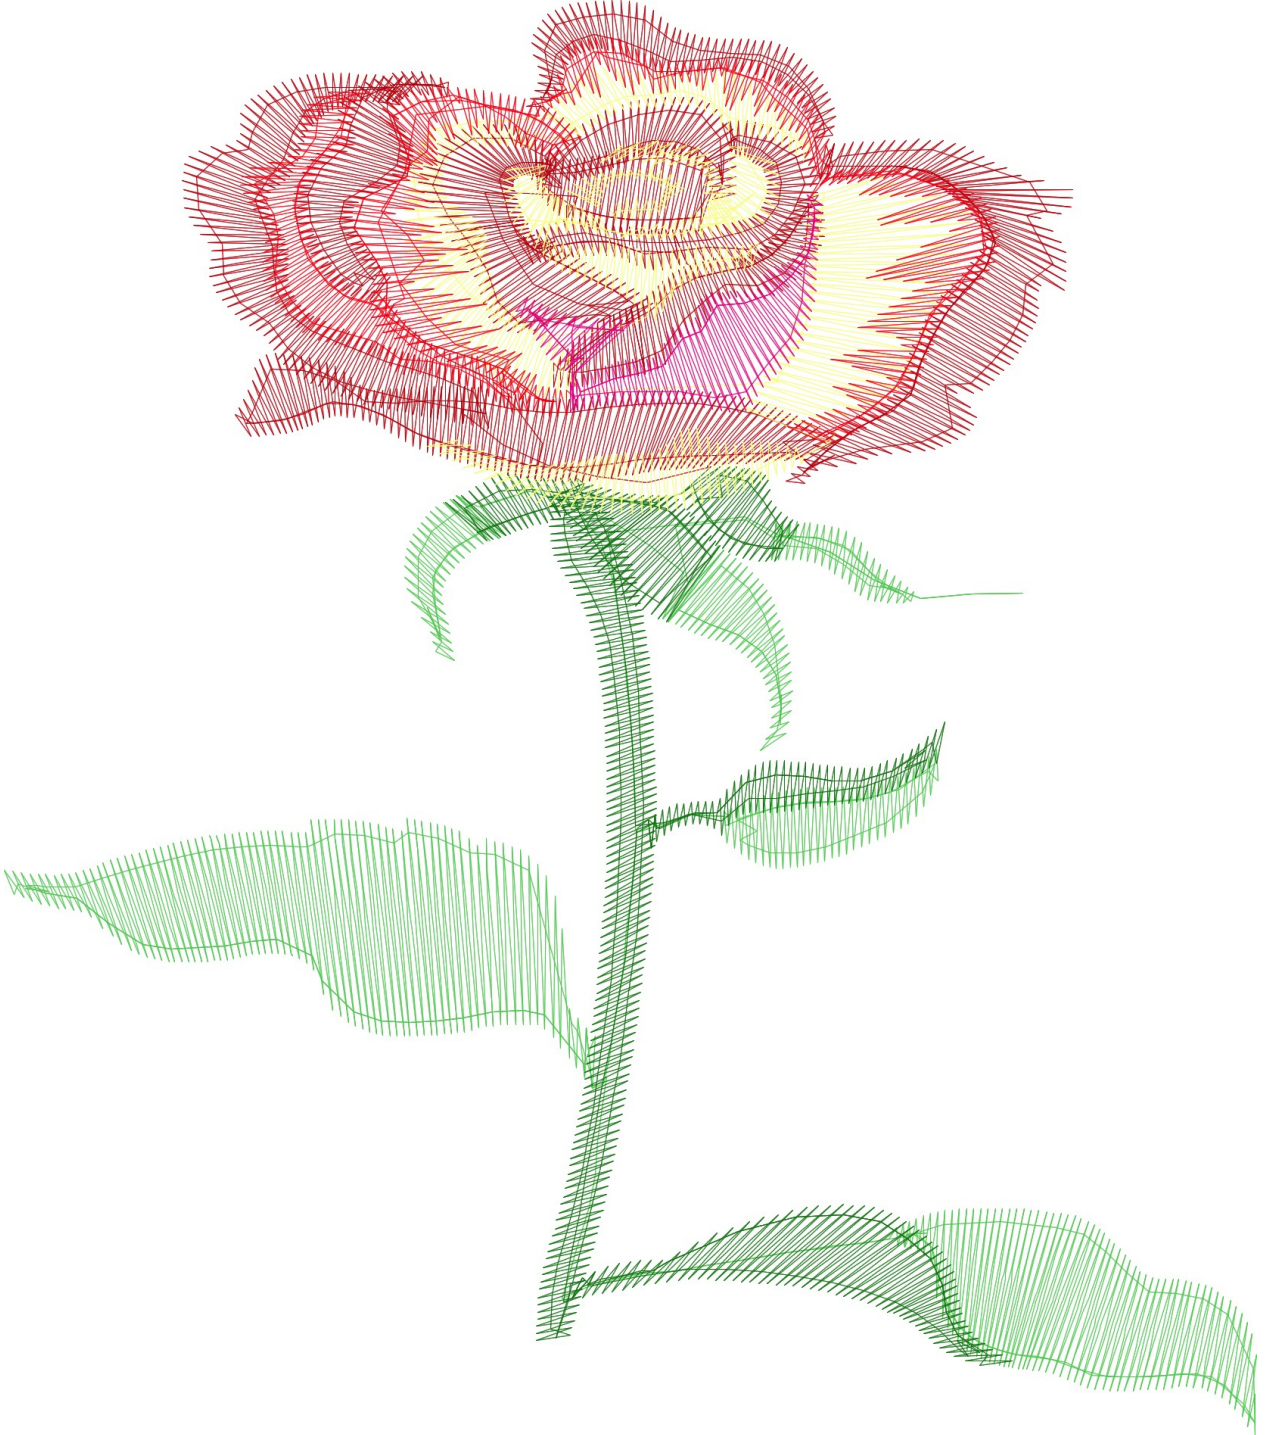

3.02.2023

#1	N1
#2	N2
#3	N3
#4	N4
#5	N5
#6	N6

Accurate5 ile gızildi. www.accurate5.com'u ziyaret edin

Desen no : 14.01  
Desen Adı : GÜL  
Müşteri :

Ölçek : 190 %  
Boyut : 87,3 x 100,1 mm  
Vuruş : 6281

		
#1 Fonksiyon:N1 İğne:1	#2 Fonksiyon:N2 İğne:2	#3 Fonksiyon:N3 İğne:3
		
#4 Fonksiyon:N4 İğne:4	#5 Fonksiyon:N5 İğne:5	#6 Fonksiyon:N6 İğne:6

Desen no :14.01  
Desen Adı :GÜL  
Müşteri :  
Vuruş :6281  
Adım boyu :40  
Boyut :87,3 x 100,1 mm  
İğne :6  
Stop :0  
Çalışma sırası :1-2-3-4-5-6  
Açıklamalar :