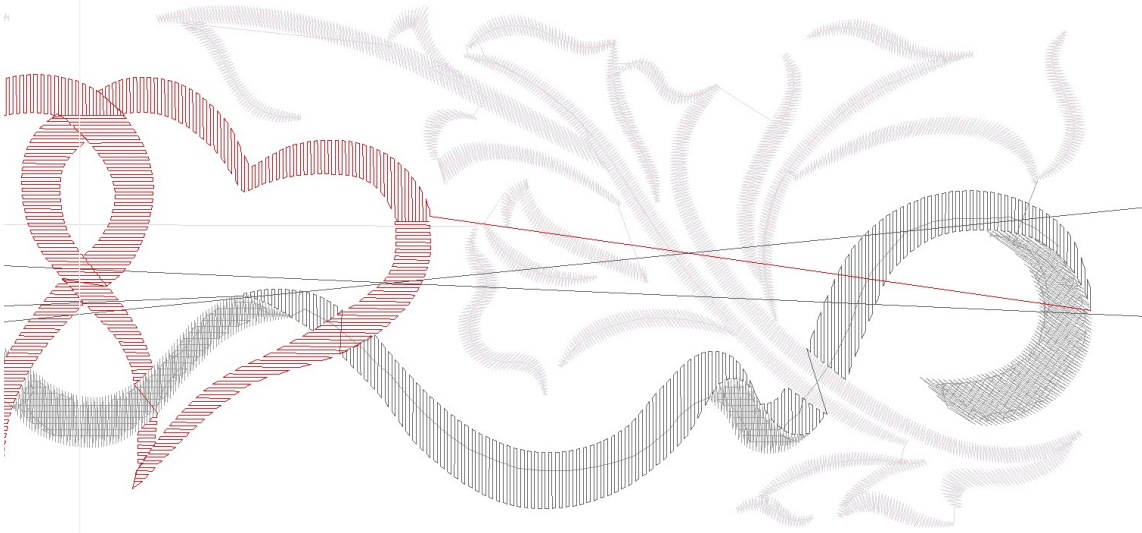

#1	N1
#2	N2
#3	S
#4	N3
#5	N4
#6	N1

Desen no : 3165.01
Desen Adı : Desen1
Müşteri : FAKILLI

Ölçek : 100 %
Boyut : 282,6 x 81,1 mm
Vuruş : 17401

		
#1 Fonksiyon:N1 İğne:1	#3 Fonksiyon:S İğne:2	#4 Fonksiyon:N3 İğne:3
		
#5 Fonksiyon:N4 İğne:4	#6 Fonksiyon:N1 İğne:1	

#1  N1, İğne:1, Renk:Ackermann 0010
 #3  S, İğne:2, Renk:Ackermann 3971
 #4  N3, İğne:3, Renk:Ackermann 0104
 #5  N4, İğne:4, Renk:Ackermann 1800
 #6  N1, İğne:1, Renk:Ackermann 0010

Desen no :3165.01
Desen Adı :Desen1
Müşteri :
Vuruş :17401
Adım boyu :40
Boyut :282,6 x 81,1 mm
İğne :4
Stop :1
Çalışma sırası :1-2-s-3-4-1
Açıklamalar :

Vuruş Dağılımı

İğneler_Uzunluklar

Detay No	Fonksiyon	Vuruş	Uzunluk (m)	Renk	İğne Bilgisi
1	Nakışa Başla	7936	27,2		Ackermann 0010
2	İğne 2	2358	6,2		
3	İğne 3	3557	4,3		
4	İğne 4	3068	3,3		
5	Toplam uzunluk		41,0		
6	Alt iplik		17,8		